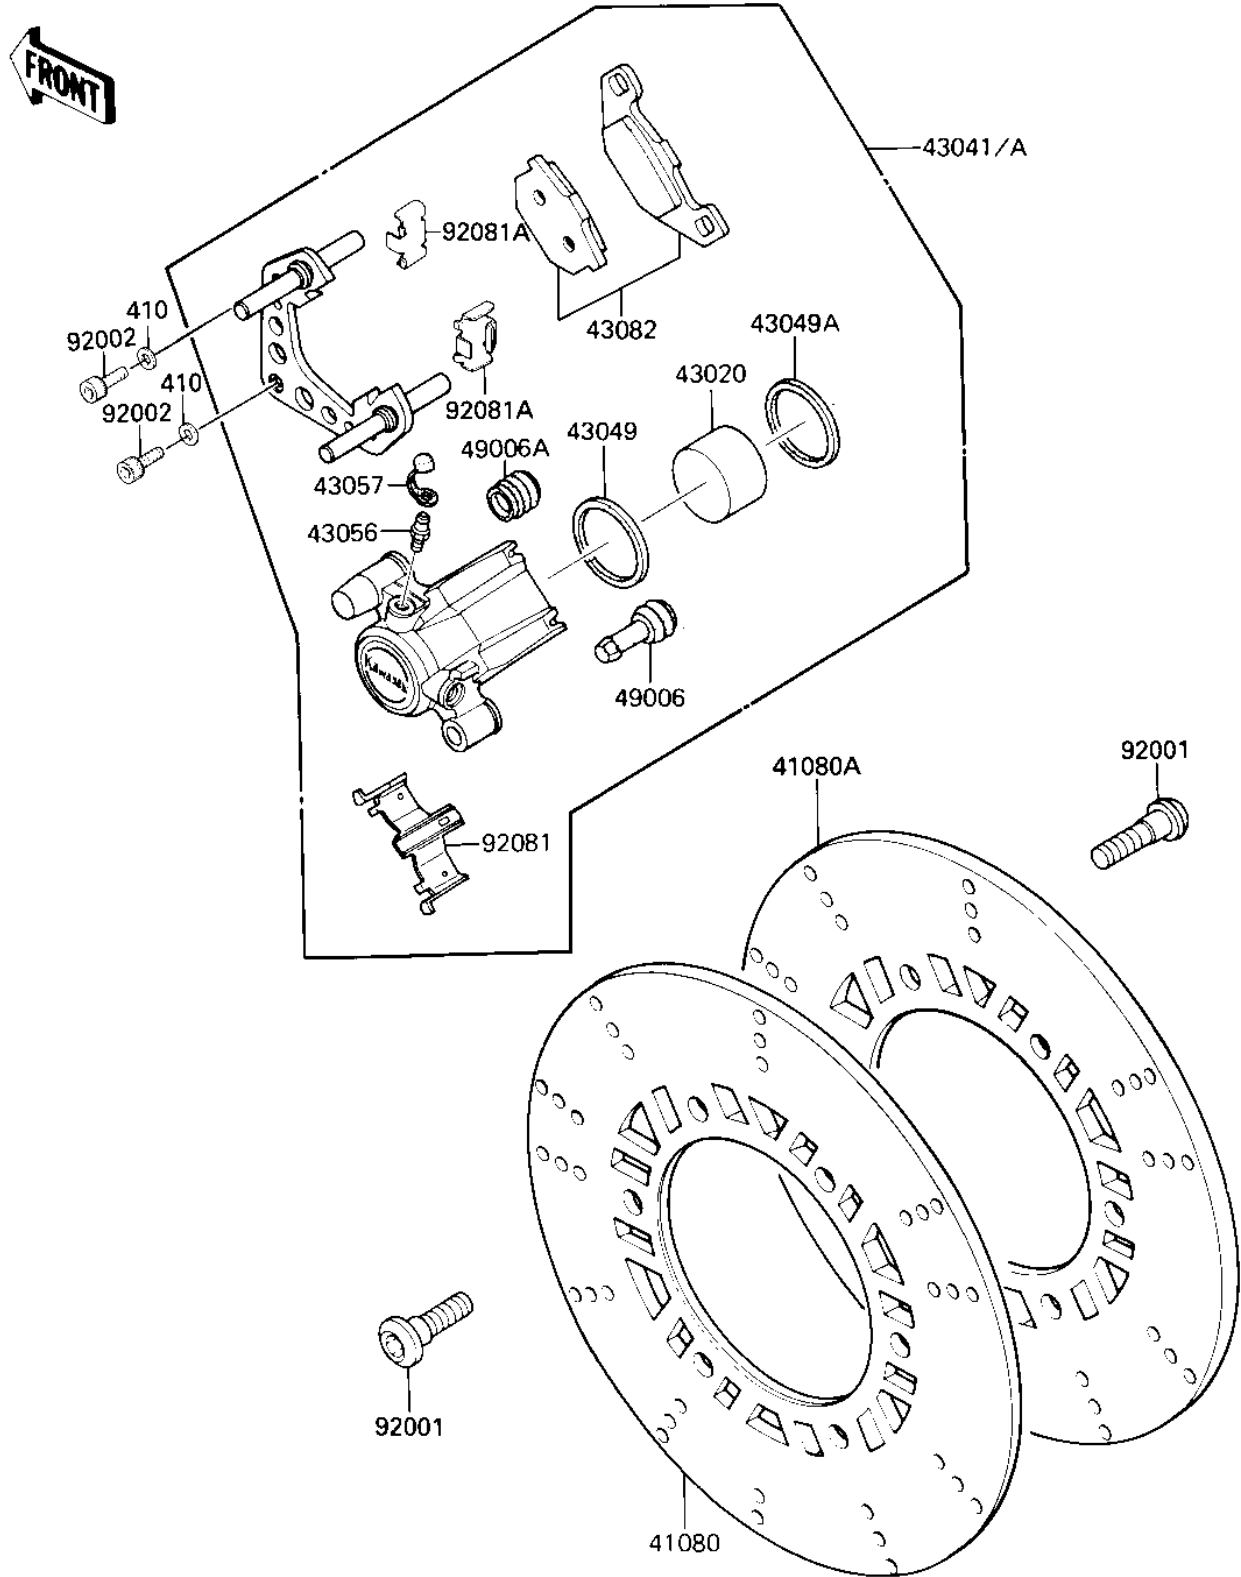

1986 NINJA® ZX™-9R PARTS DIAGRAM

FRONT BRAKE

F2292-0068

1986 NINJA® ZX™-9R PARTS LIST

FRONT BRAKE

ITEM NAME	PART NUMBER	QUANTITY
DISC,FR,LH (Ref # 41080)	41080-1107	1
DISC,FR,RH (Ref # 41080A)	41080-1109	1
PISTON-COMP-BRAKE (Ref # 43020)	43020-1066	1
CALIPER-ASSY,FR,LH (Ref # 43041)	43041-1205	1
CALIPER-ASSY,FR,RH (Ref # 43041A)	43041-1206	1
RING,PISTON SEAL (Ref # 43049)	43049-002	1
PACKING,PISTON (Ref # 43049A)	43049-1028	1
BREEDER (Ref # 43056)	43056-003	1
CAP,BREEDER (Ref # 43057)	43057-003	1
PAD-ASSY-BRAKE (Ref # 43082)	43082-1029	1
BOOT,CALIPER (Ref # 49006)	49006-1094	1
BOOT,CALIPER (Ref # 49006A)	49006-1095	1
BOLT,SOCKET,8X30 (Ref # 92001)	92001-1951	1
BOLT,SOCKET,10X33 (Ref # 92002)	92001-1901	1
SPRING,PAD (Ref # 92081)	92081-1525	1
SPRING,PAD STOPPER (Ref # 92081A)	92081-1661	1
WASHER PLAIN 10MM (Ref # 410)	410B1000	1