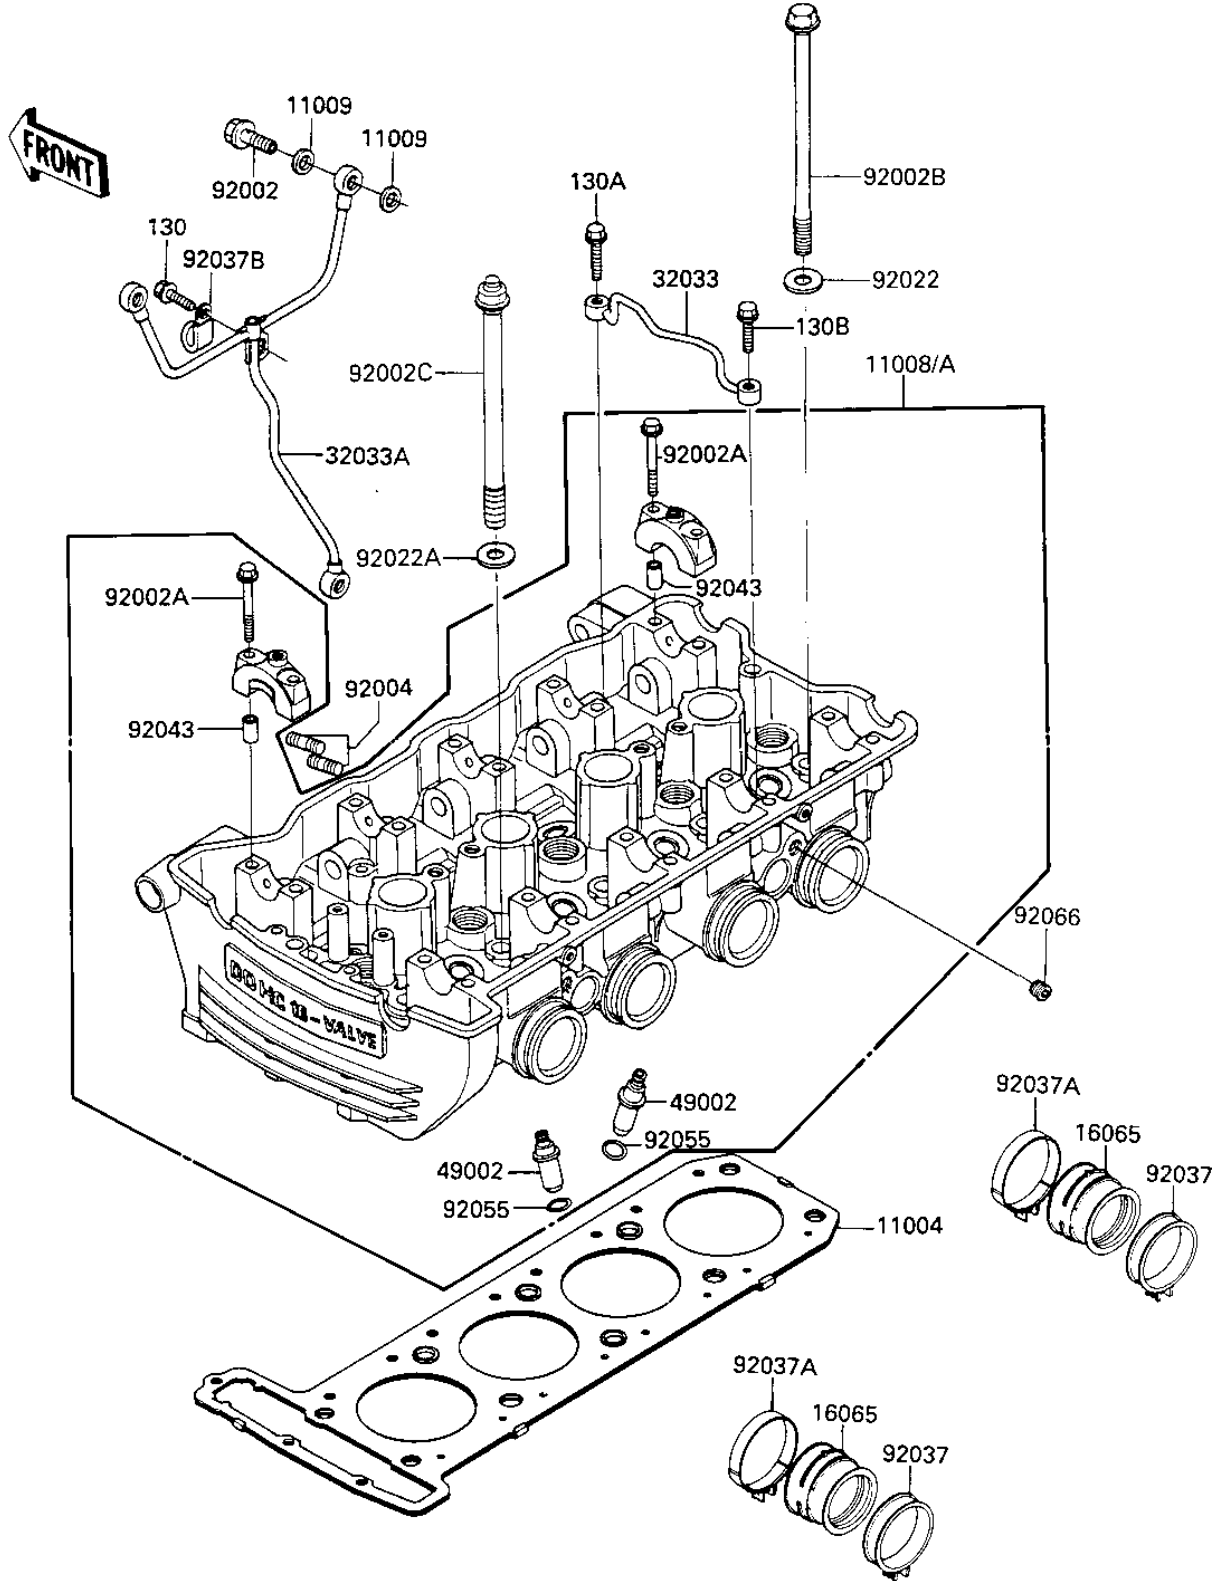

1986 NINJA® ZX™-9R PARTS DIAGRAM

CYLINDER HEAD

E111-0164

1986 NINJA® ZX™-9R PARTS LIST

CYLINDER HEAD

ITEM NAME	PART NUMBER	QUANTITY
GASKET-HEAD (Ref # 11004)	11004-1143	1
HEAD-COMP-CYLINDER (Ref # 11008)	11008-1177	1
HEAD-COMP-CYLINDER (Canada) (Ref # 11008A)	11008-1178	1
GASKET,12.4X17X1.5 (Ref # 11009)	11009-1376	1
HOLDER-CARBURETOR (Ref # 16065)	16065-1108	1
PIPE,CYLINDER HEAD (Ref # 32033)	32102-1423	1
PIPE,OIL PAN-HEAD (Ref # 32033A)	32033-1850	1
GUIDE-VALVE (Ref # 49002)	49002-1052	1
BOLT,BANJO,12X23 (Ref # 92002)	92001-1871	1
BOLT,6X46 (Ref # 92002A)	92001-1872	1
BOLT,10X164 (Ref # 92002B)	92002-1943	1
BOLT,11X164 (Ref # 92002C)	92002-1486	1
STUD,8X20 (Ref # 92004)	92004-1110	1
WASHER,10.5X20X1.6 (Ref # 92022)	92022-1591	1
WASHER (Ref # 92022A)	92022-1720	1
CLAMP,ID=53,BLACK (Ref # 92037)	92037-1304	1
CLAMP (Ref # 92037A)	92037-1523	1
CLAMP,WIRING HARNESS (Ref # 92037B)	92037-1539	1
PIN-DOWEL (Ref # 92043)	92042-007	1
RING-O,11.7MM (Ref # 92055)	92055-1265	1
PLUG (Ref # 92066)	92066-1201	1
BOLT-FLANGED (Ref # 130)	130C0608	1
BOLT,FLANGED,6X30 (Ref # 130A)	130G0630	1
BOLT-FLANGED,6X25 (Ref # 130B)	130J0625	1