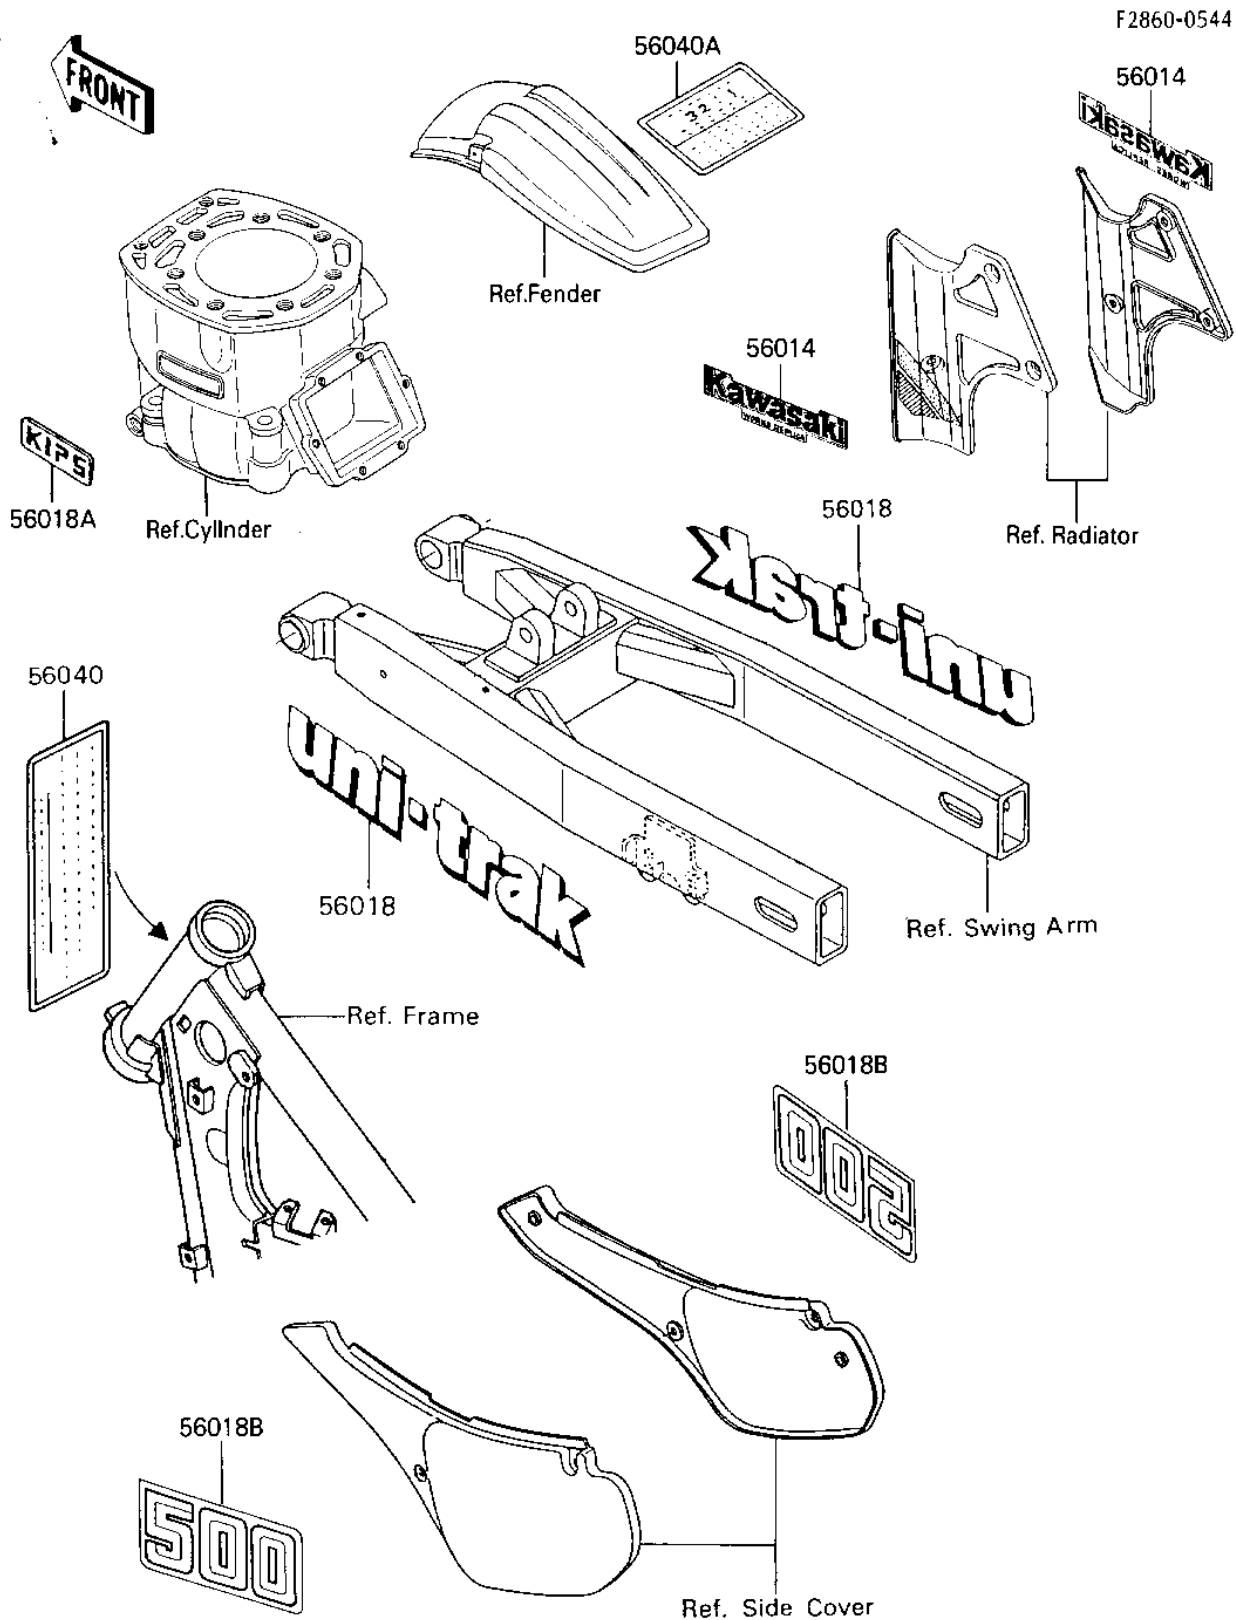

## 1986 KX™500 PARTS DIAGRAM

LABELS

## 1986 KX™500 PARTS LIST

### LABELS

ITEM NAME	PART NUMBER	QUANTITY
EMBLEM,SHROUD (Ref # 56014)	56014-1119	1
MARK,SWING ARM,UNI-TR (Ref # 56016)	56018-1364	1
MARK (Ref # 56018A)	56018-1651	1
MARK,SIDE COVER,"500" (Ref # 56018B)	56018-1800	1
LABEL,NOISE (Ref # 56040)	56040-1101	1
LABEL-WARNING,GASOLIN (Ref # 56040A)	56040-1129	1