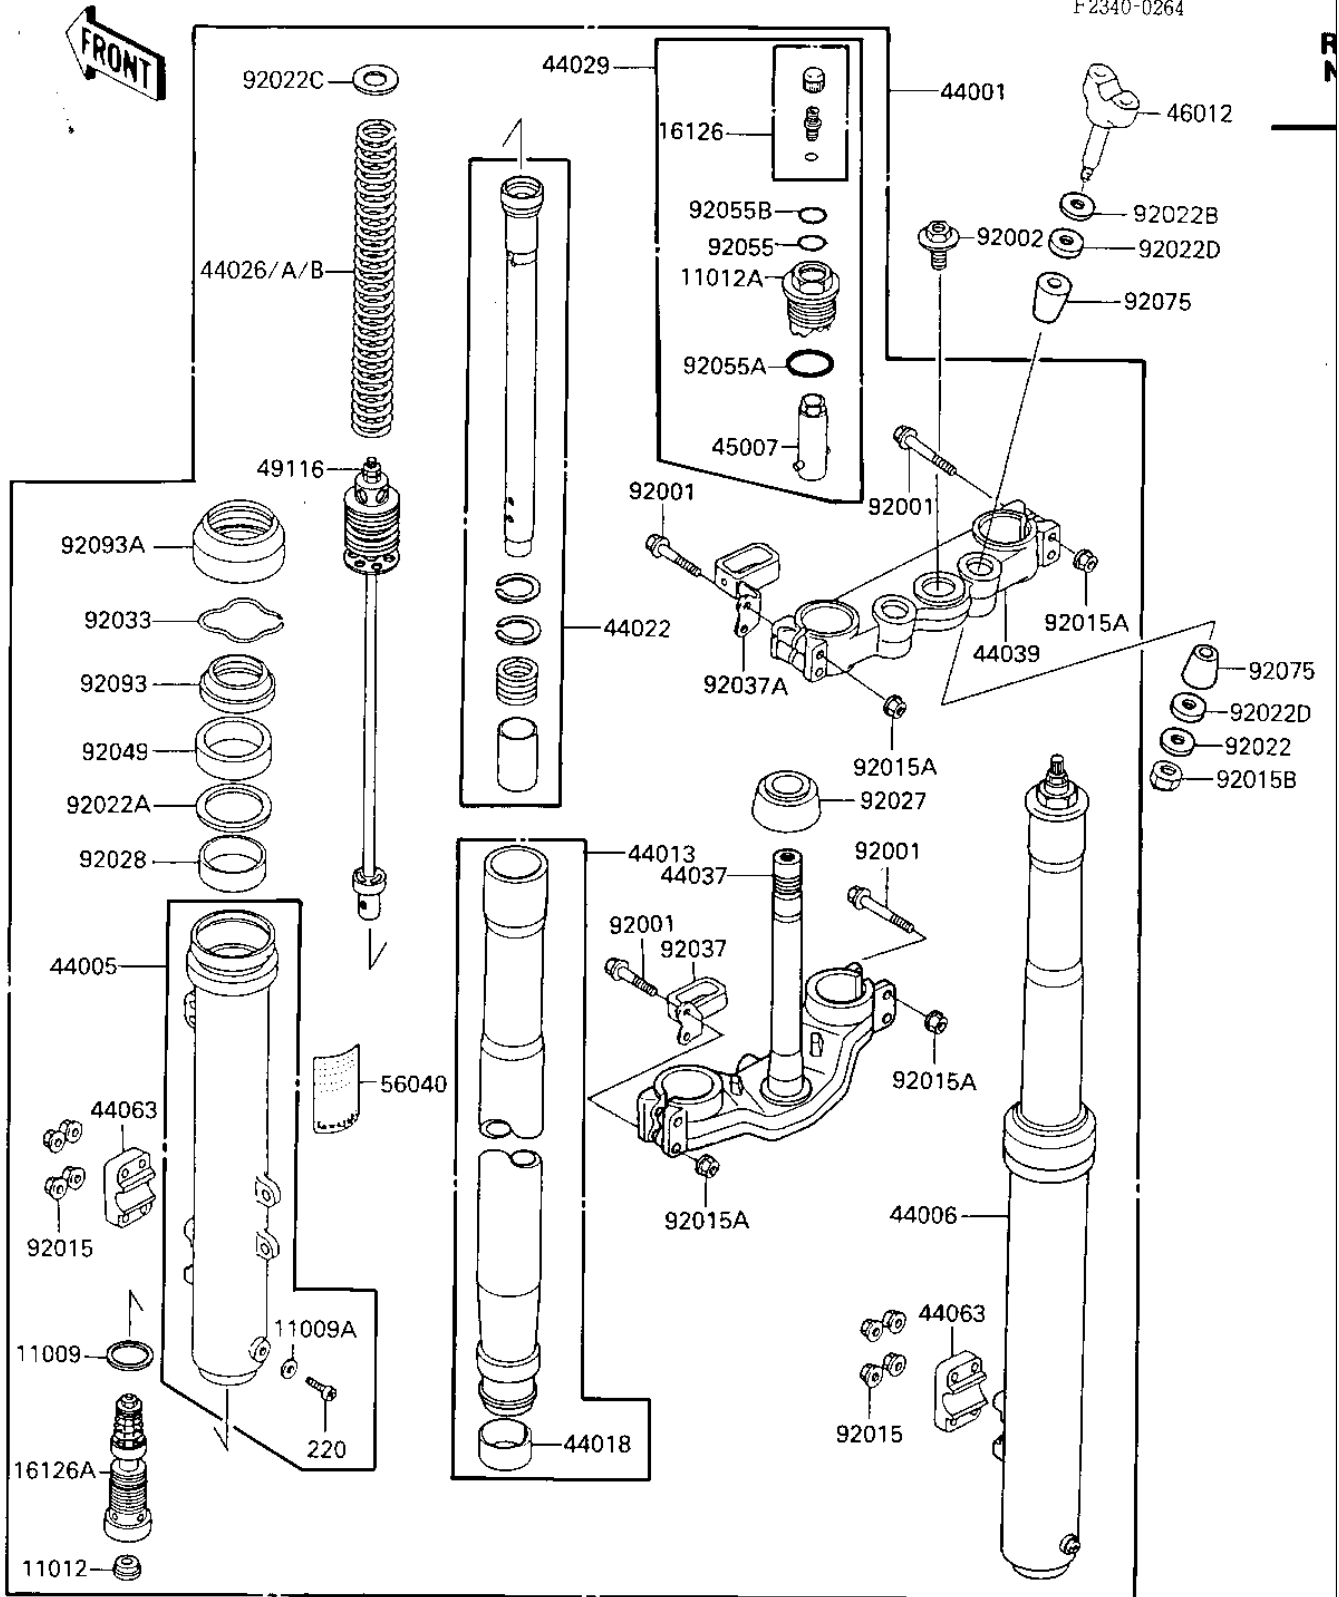

1986 KX™500 PARTS DIAGRAM

FRONT FORK

F2340-0264

1986 KX™500 PARTS LIST

FRONT FORK

ITEM NAME	PART NUMBER	QUANTITY
GASKET,FORK CYLINDER (Ref # 11009)	11009-1592	1
GASKET FORK DRAIN PLG (Ref # 11009A)	44045-002	1
CAP,FORK CYLINDER (Ref # 11012)	11012-1381	1
CAP (Ref # 11012A)	11012-1439	1
VALVE AIR (Ref # 16126)	16126-1052	1
VALVE,FORK CYLINDER (Ref # 16126A)	16126-1155	1
FORK-FRONT (Ref # 44001)	44001-1596	1
PIPE-LEFT FORK OUTER (Ref # 44005)	44005-1244	1
PIPE-RIGHT FORK OUTER (Ref # 44006)	44006-1243	1
PIPE-FORK INNER (Ref # 44013)	44013-1248	1
PISTON-FORK (Ref # 44018)	44018-1005	1
CYLINDER-FORK (Ref # 44022)	44022-1192	1
SPRING-FRONT FORK,K=0 (Ref # 44026)	44026-1314	1
SPRING-FRONT FORK,K=0 (Ref # 44026A)	44026-1313	1
SPRING-FRONT FORK,K=0 (Ref # 44026B)	44026-1326	1
SEAT-FORK SPRING (Ref # 44029)	44029-1117	1
HOLDER-FORK UNDER (Ref # 44037)	44037-1192	1
HOLDER-FORK UPPER (Ref # 44039)	44039-1142	1
HOLDER-FRONT AXLE (Ref # 44063)	44063-1008	1
ADJUSTER-SPRING,FRONT (Ref # 45007)	45007-1055	1
HOLDER-HANDLE (Ref # 46012)	46012-1138	1
VALVE-ASSY (Ref # 49116)	49116-1065	1
LABEL,FRONT FORK (Ref # 56040)	56040-1120	1
BOLT (Ref # 92001)	92001-1639	1
BOLT,FORK TOP (Ref # 92002)	92002-1399	1
NUT-6MM (Ref # 92015)	92015-1078	1
NUT,FLANGED,8MM (Ref # 92015A)	92015-1485	1
NUT,LOCK,10MM (Ref # 92015B)	92019-021	1
WASHER,10.2X28X2 (Ref # 92022)	92022-1088	1