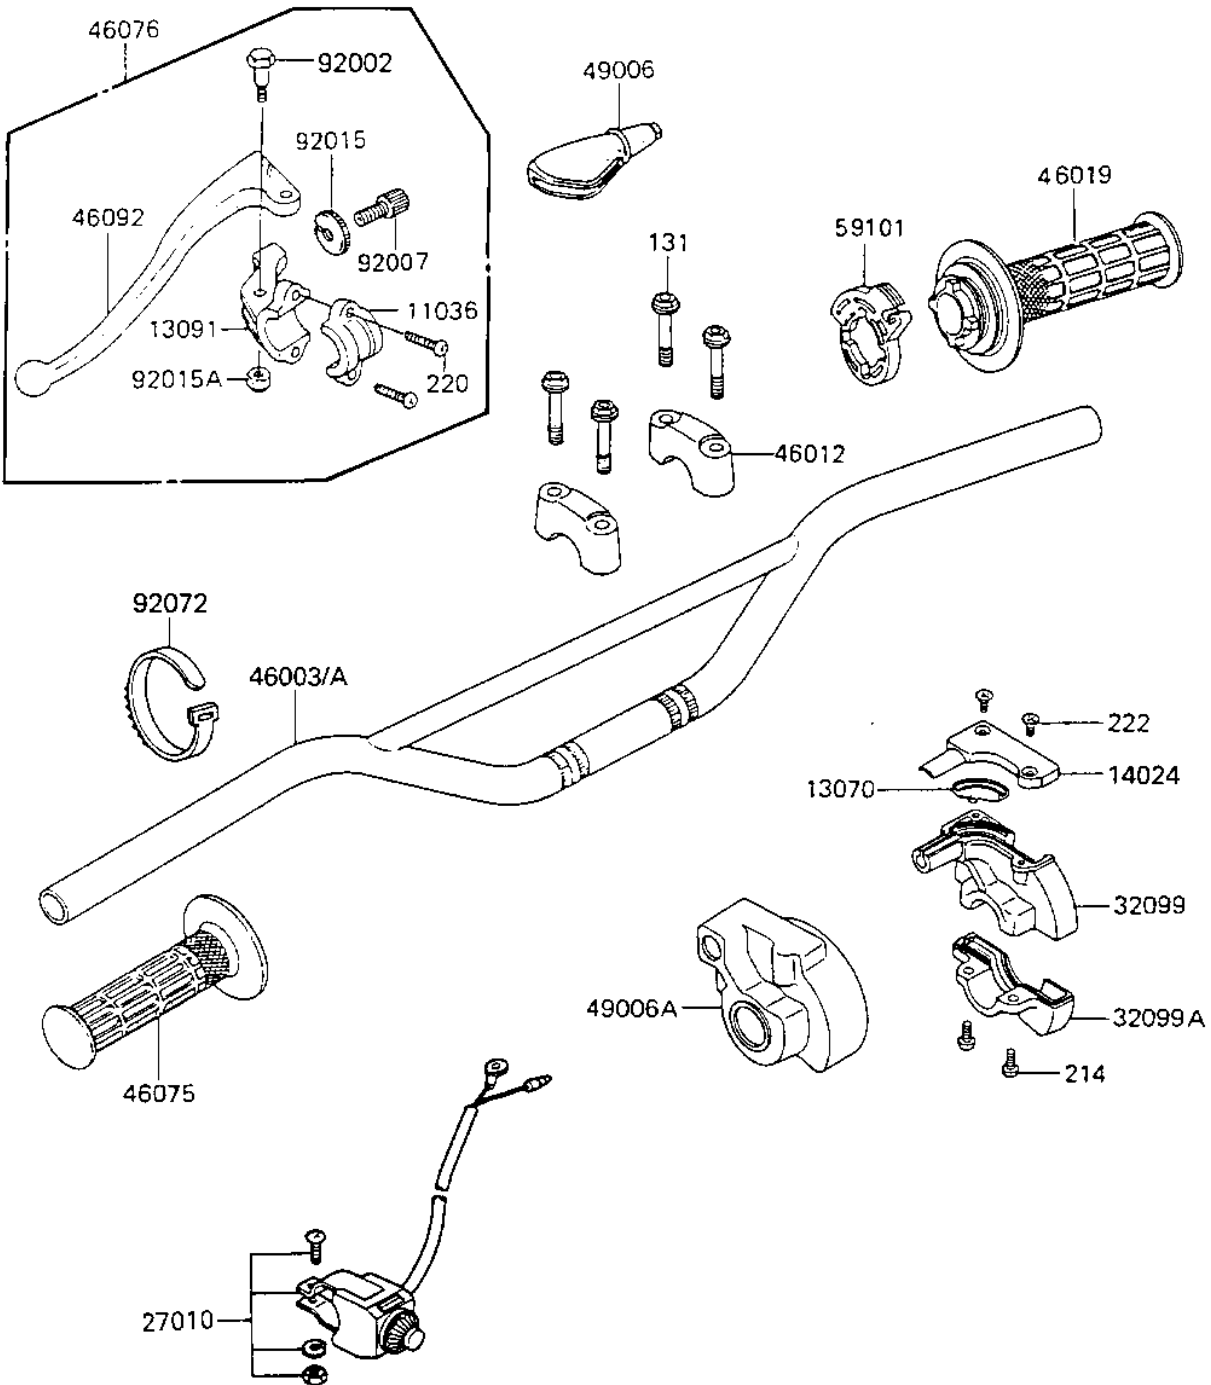

## 1986 KX™500 PARTS DIAGRAM

HANDLEBAR

F2310-0355

## 1986 KX™500 PARTS LIST

### HANDLEBAR

ITEM NAME	PART NUMBER	QUANTITY
BRACKET-A (Ref # 11036)	11036-1297	1
GUIDE,THROTTLE (Ref # 13070)	13070-1074	1
HOLDER,CLUTCH LEVER (Ref # 13091)	13091-1131	1
COVER,THROTTLE CASE U (Ref # 14024)	14025-1646	1
SWITCH,ENGINE STOP (Ref # 27010)	27010-1161	1
CASE,THROTTLE UPP (Ref # 32099)	32099-1036	1
CASE,THROTTLE LWR (Ref # 32099A)	32099-1044	1
HANDLE (Ref # 46003)	46003-1176	1
HANDLE,HIGH TYPE (Ref # 46003A)	46003-1188	1
HOLDER-HANDLE,UPP (Ref # 46012)	46012-1119	1
GRIP-ASSY,THROTTLE (Ref # 46019)	46019-1054	1
GRIP,LH (Ref # 46075)	46075-1024	1
LEVER-ASSY-GRIP (Ref # 46076)	46076-1118	1
LEVER-GRIP,CLUTCH (Ref # 46092)	46092-1110	1
BOOTS,LEVER HOLDER (Ref # 49006)	49006-1017	1
BOOT,THROTTLE CASE (Ref # 49006A)	49006-1097	1
REEL,THROTTLE (Ref # 59101)	59101-1110	1
BOLT,LEVER SET (Ref # 92002)	92002-1150	1
SCREW,CABLE ADJUST (Ref # 92007)	46055-010	1
NUT,CABLE ADJUST LOCK (Ref # 92015)	46056-006	1
NUT (Ref # 92015A)	92019-008	1
BAND,SHORT (Ref # 92072)	92072-030	1
BOLT,FLANGED,8X30 (Ref # 130)	130G0830	1
SCREW-PAN-CROS,5X18 (Ref # 214)	220C0518	1
SCREW-PAN-CROSS,5X14 (Ref # 220)	220C0514	1
SCREW OVL CNTSNK 4X12 (Ref # 222)	222E0412	1