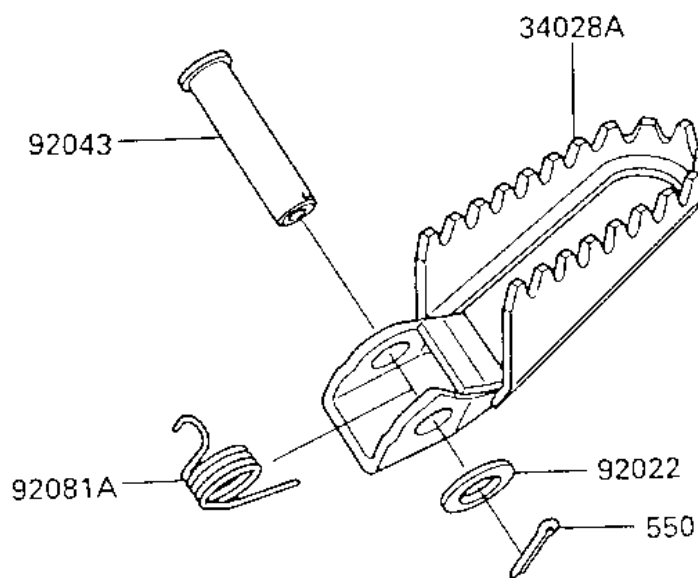

1986 KX™500 PARTS DIAGRAM

FOOTRESTS

F2160-0107

1986 KX™500 PARTS LIST

FOOTRESTS

ITEM NAME	PART NUMBER	QUANTITY
STEP,LH (Ref # 34028)	34028-1173	1
STEP,RH (Ref # 34028A)	34028-1174	1
WASHER,PLAIN (Ref # 92022)	92022-239	1
PIN,10X37.5 (Ref # 92043)	92043-1217	1
SPRING,STEP,LH (Ref # 92081)	92081-1606	1
SPRING,STEP,RH (Ref # 92081A)	92081-1607	1
PIN,COTTER (Ref # 550)	550D2018	1