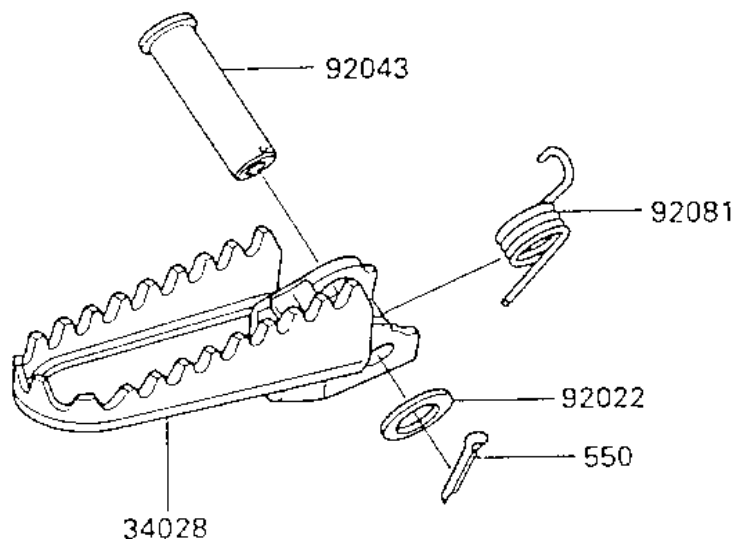

1986 KX™500 PARTS DIAGRAM

FOOTRESTS

F2160-0107

1986 KX™500 PARTS LIST

FOOTRESTS

ITEM NAME	PART NUMBER	QUANTITY
STEP,LH (Ref # 34028)	34028-1173	1
STEP,RH (Ref # 34028A)	34028-1174	1
WASHER,PLAIN (Ref # 92022)	92022-239	1
PIN,10X37.5 (Ref # 92043)	92043-1217	1
SPRING,STEP,LH (Ref # 92081)	92081-1606	1
SPRING,STEP,RH (Ref # 92081A)	92081-1607	1
PIN,COTTER (Ref # 550)	550D2018	1