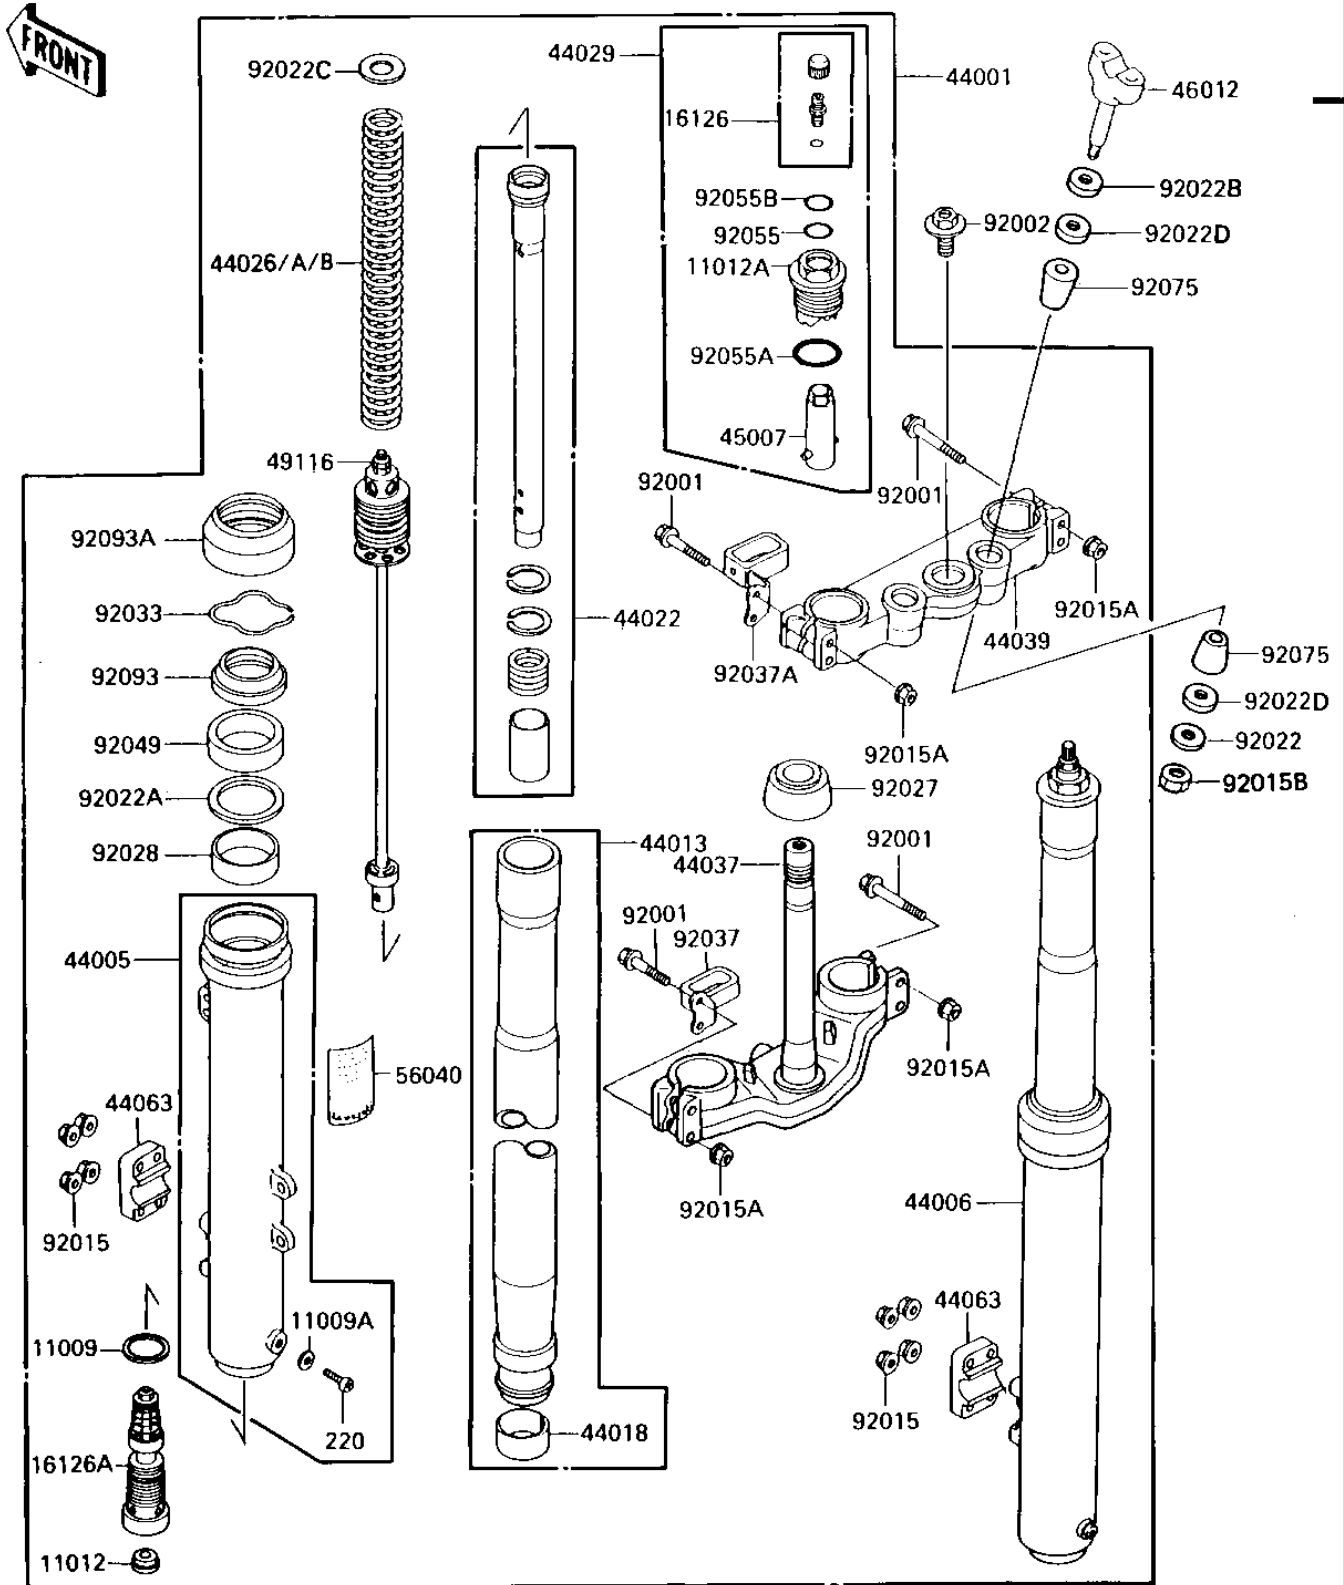

1986 KX™250 PARTS DIAGRAM

FRONT FORK

F2340-0264

1986 KX™250 PARTS LIST

FRONT FORK

ITEM NAME	PART NUMBER	QUANTITY
GASKET,FORK CYLINDER (Ref # 11009)	11009-1592	1
GASKET FORK DRAIN PL (Ref # 11009A)	44045-002	1
CAP,FORK CYLINDER (Ref # 11012)	11012-1381	1
CAP (Ref # 11012A)	11012-1439	1
VALVE AIR (Ref # 16126)	16126-1052	1
VALVE,FORK CYLINDER (Ref # 16126A)	16126-1155	1
FORK-FRONT (Ref # 44001)	44001-1597	1
PIPE-LEFT FORK OUTER (Ref # 44005)	44005-1244	1
PIPE-RIGHT FORK OUTE (Ref # 44006)	44006-1243	1
PIPE-FORK INNER (Ref # 44013)	44013-1248	1
PISTON-FORK (Ref # 44018)	44018-1005	1
CYLINDER-FORK (Ref # 44022)	44022-1192	1
SPRING-FRONT FORK,K= (Ref # 44026)	44026-1314	1
SPRING-FRONT FORK,K= (Ref # 44026A)	44026-1324	1
SPRING-FRONT FORK,K= (Ref # 44026B)	44026-1325	1
SEAT-FORK SPRING (Ref # 44029)	44029-1117	1
HOLDER-FORK UNDER (Ref # 44037)	44037-1192	1
HOLDER-FORK UPPER (Ref # 44039)	44039-1142	1
HOLDER-FRONT AXLE (Ref # 44063)	44063-1008	1
ADJUSTER-SPRING,FRON (Ref # 45007)	45007-1055	1
HOLDER-HANDLE (Ref # 46012)	46012-1138	1
VALVE-ASSY (Ref # 49116)	49116-1065	1
LABEL,FRONT FORK (Ref # 56040)	56040-1120	1
BOLT (Ref # 92001)	92001-1639	1
BOLT,FORK TOP (Ref # 92002)	92002-1399	1
NUT-6MM (Ref # 92015)	92015-1078	1
NUT,FLANGED,8MM (Ref # 92015A)	92015-1485	1
NUT,LOCK,10MM (Ref # 92015B)	92019-021	1
WASHER,10.2X28X2 (Ref # 92022)	92022-1088	1