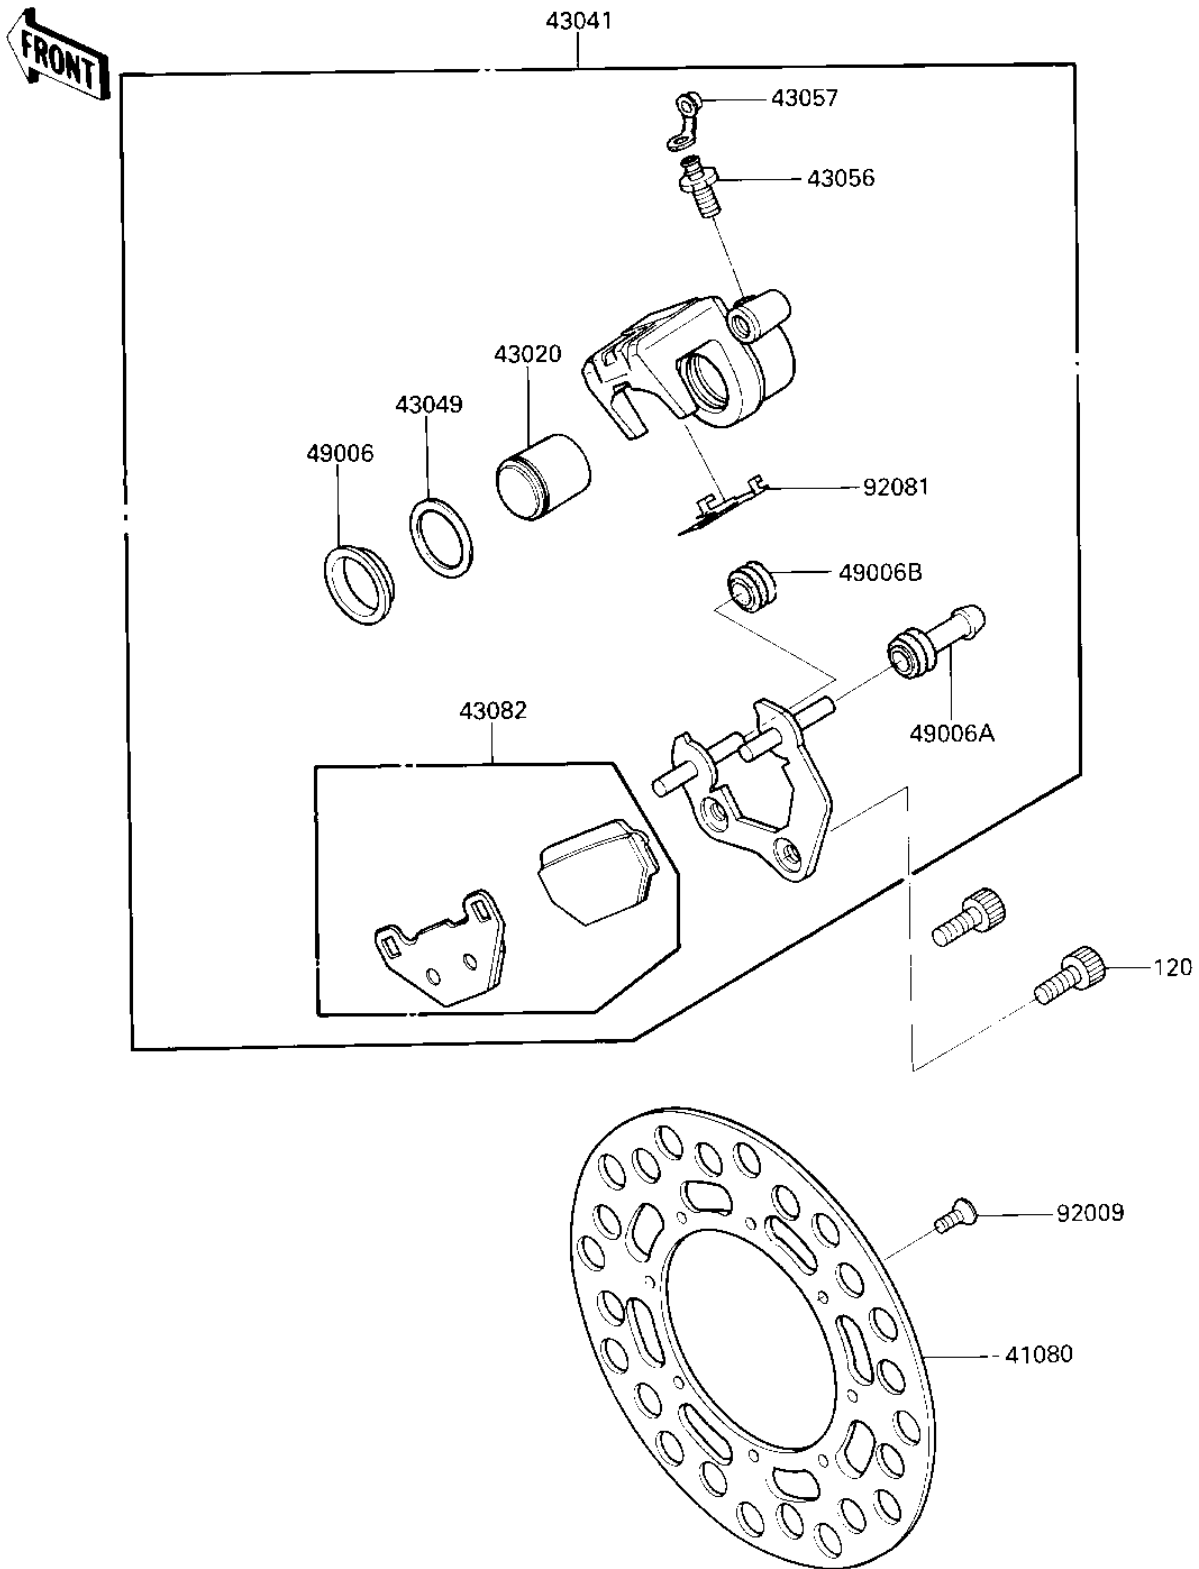

1986 KX™250 PARTS DIAGRAM

REAR BRAKE

FIGURE 4-10

1986 KX™250 PARTS LIST

REAR BRAKE

ITEM NAME	PART NUMBER	QUANTITY
DISC,RR (Ref # 41080)	41080-1161	1
PISTON-COMP-BRAKE (Ref # 43020)	43020-1084	1
CALIPER-ASSY (Ref # 43041)	43041-1229	1
PACKING (Ref # 43049)	43049-1016	1
BREEDER (Ref # 43056)	43056-003	1
CAP,BREEDER (Ref # 43057)	43057-003	1
PAD-ASSY-BRAKE,FR (Ref # 43082)	43082-1027	1
BOOT,CALIPER (Ref # 49006)	49006-1053	1
BOOT,CALIPER (Ref # 49006A)	49006-1054	1
BOOT,CALIPER (Ref # 49006B)	49006-1055	1
SCREW,6X10 (Ref # 92009)	92009-1375	1
SPRING (Ref # 92081)	92081-1341	1
BOLT-SOCKET,8X20 (Ref # 120)	120P0820	1