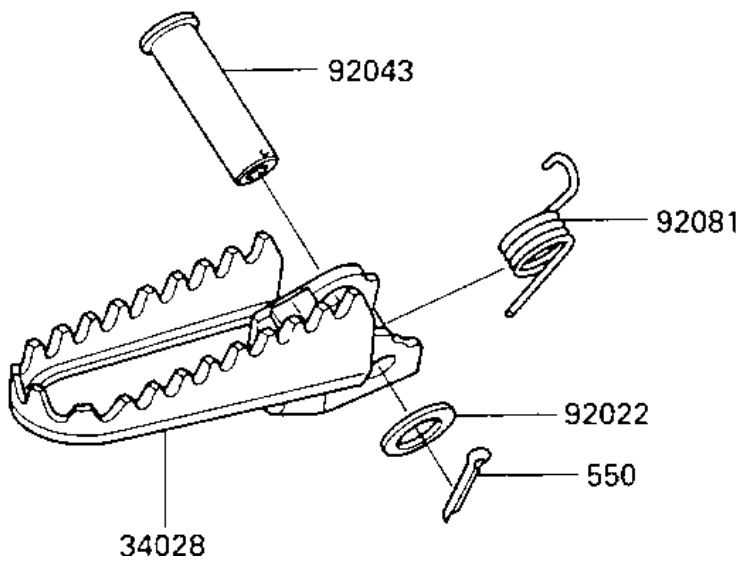

## 1986 KX™250 PARTS DIAGRAM

FOOTRESTS

F2160-0107

## 1986 KX™250 PARTS LIST

### FOOTRESTS

ITEM NAME	PART NUMBER	QUANTITY
STEP,LH (Ref # 34028)	34028-1173	1
STEP,RH (Ref # 34028A)	34028-1174	1
WASHER,PLAIN (Ref # 92022)	92022-239	1
PIN,10X37.5 (Ref # 92043)	92043-1217	1
SPRING,STEP,LH (Ref # 92081)	92081-1606	1
SPRING,STEP,RH (Ref # 92081A)	92081-1607	1
PIN,COTTER (Ref # 550)	550D2018	1