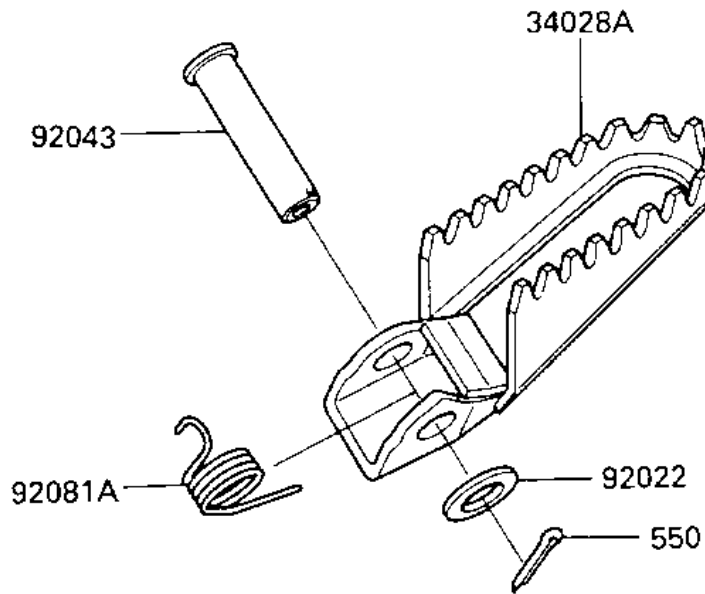

## 1986 KX™250 PARTS DIAGRAM

FOOTRESTS

F2160-0107

## 1986 KX™250 PARTS LIST

### FOOTRESTS

ITEM NAME	PART NUMBER	QUANTITY
STEP,LH (Ref # 34028)	34028-1173	1
STEP,RH (Ref # 34028A)	34028-1174	1
WASHER,PLAIN (Ref # 92022)	92022-239	1
PIN,10X37.5 (Ref # 92043)	92043-1217	1
SPRING,STEP,LH (Ref # 92081)	92081-1606	1
SPRING,STEP,RH (Ref # 92081A)	92081-1607	1
PIN,COTTER (Ref # 550)	550D2018	1