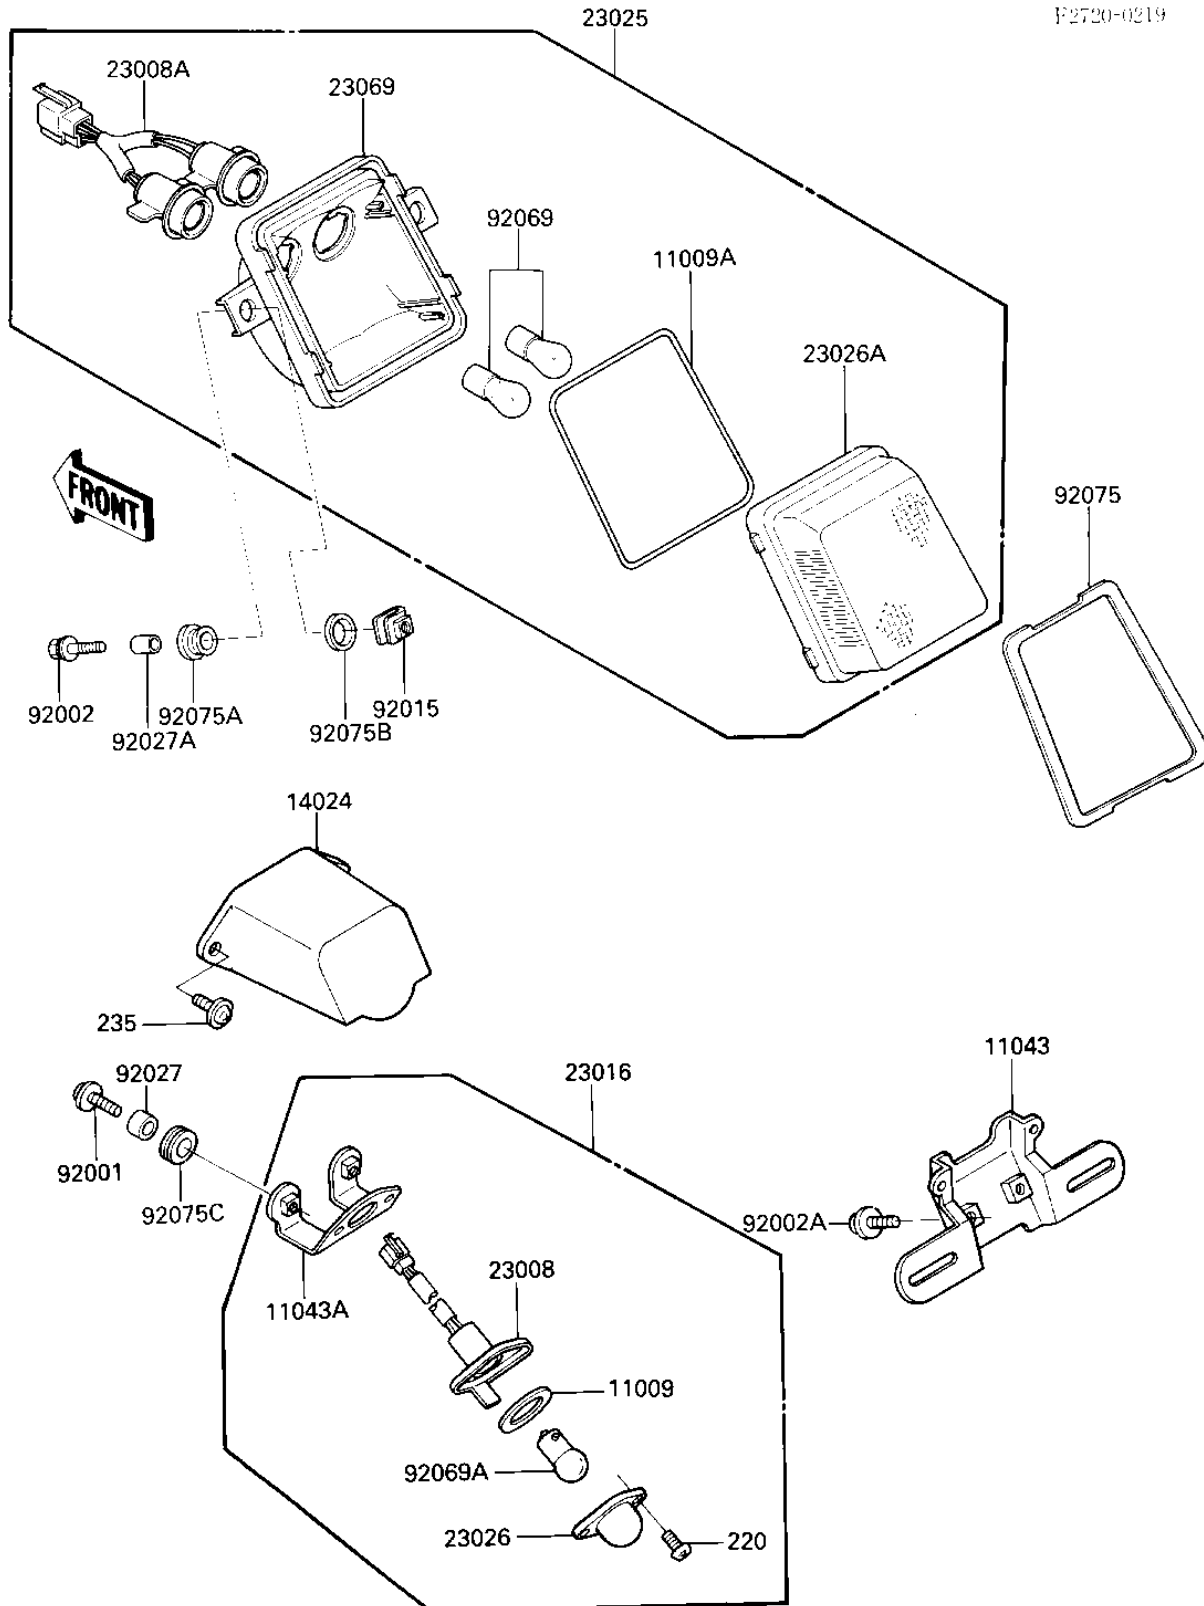

## 1986 NINJA® 1000R PARTS DIAGRAM

TAILLIGHT

F2720-0219

## 1986 NINJA® 1000R PARTS LIST

### TAILLIGHT

ITEM NAME	PART NUMBER	QUANTITY
GASKET,LICENSE PLATE (Ref # 11009)	11009-1372	1
GASKET,TAIL LAMP (Ref # 11009A)	11009-1513	1
BRACKET,REFLECTOR (Ref # 11043)	11043-1440	1
BRACKET,LICENSE PLATE (Ref # 11043A)	11043-1497	1
COVER,LICENSE PLATE L (Ref # 14024)	14025-1821	1
SOCKET-ASSY,LICENSE P (Ref # 23008)	23008-1221	1
SOCKET-ASSY,TAIL LAMP (Ref # 23008A)	23008-1264	1
LAMP-ASSY,LICENSE PLA (Ref # 23016)	23016-1053	1
LAMP-TAIL (Ref # 23025)	23025-1118	1
LENS,LICENSE PLATE LA (Ref # 23026)	23026-1054	1
LENS,TAIL LAMP (Ref # 23026A)	23026-1066	1
BODY-TAIL LAMP (Ref # 23069)	23069-1056	1
BOLT,6X20 (Ref # 92001)	92001-1773	1
BOLT,6X30 (Ref # 92002)	92002-1309	1
BOLT (Ref # 92002A)	92002-1351	1
NUT,MUFFLER (Ref # 92015)	92015-1094	1
COLLAR 6.8X10X10.5 (Ref # 92027)	92027-120	1
COLLAR,REAR FENDER (Ref # 92027A)	92027-162	1
BULB,12V 32/3CP (Ref # 92069)	92069-059	1
BULB,12V 4CP (Ref # 92069A)	92069-1012	1
DAMPER,TAIL LAMP (Ref # 92075)	92075-1723	1
RUBBER,FENDER COVER (Ref # 92075A)	92075-174	1
DAMPER RUBBER (Ref # 92075B)	92075-175	1
DAMPER RUBBER,CASE (Ref # 92075C)	92075-222	1
SCREW PAN HEAD 4X10 (Ref # 220)	220B0410	1
SCREW-PAN-WP-CROS (Ref # 235)	235C0616	1