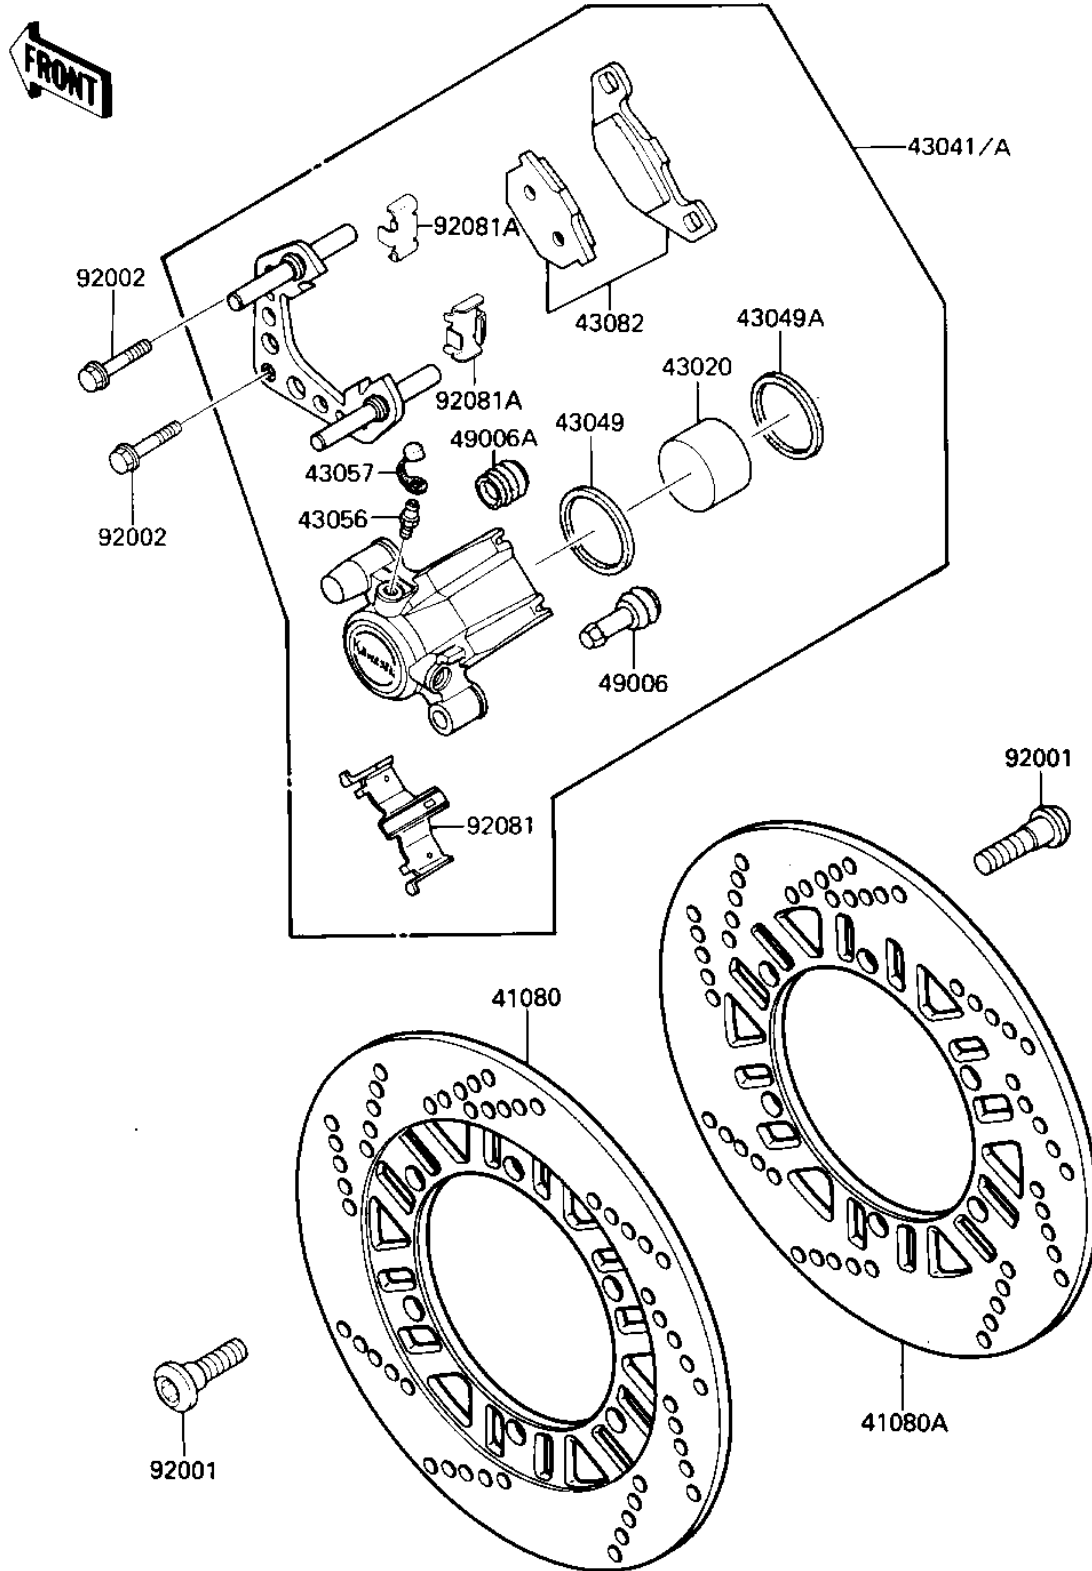

1986 NINJA® 1000R PARTS DIAGRAM

FRONT BRAKE

F2292-0068

1986 NINJA® 1000R PARTS LIST

FRONT BRAKE

ITEM NAME	PART NUMBER	QUANTITY
DISC,FR,LH (Ref # 41080)	41080-1154	1
DISC,FR,RH (Ref # 41080A)	41080-1155	1
PISTON-COMP-BRAKE (Ref # 43020)	43020-1066	1
CALIPER-ASSY,FR,LH (Ref # 43041)	43041-1194	1
CALIPER-ASSY,FR,RH (Ref # 43041A)	43041-1471	1
RING,PISTON SEAL (Ref # 43049)	43049-002	1
PACKING,PISTON (Ref # 43049A)	43049-1028	1
BREEDER (Ref # 43056)	43056-003	1
CAP,BREEDER (Ref # 43057)	43057-003	1
PAD-ASSY-BRAKE (Ref # 43082)	43082-1061	1
BOOT,CALIPER (Ref # 49006)	49006-1094	1
BOOT,CALIPER (Ref # 49006A)	49006-1095	1
BOLT,SOCKET,8X30 (Ref # 92001)	92001-1951	1
BOLT,FLANGED,10X41 (Ref # 92002)	92002-1468	1
SPRING,PAD (Ref # 92081)	92081-1525	1
SPRING,PAD STOPPER (Ref # 92081A)	92081-1661	1