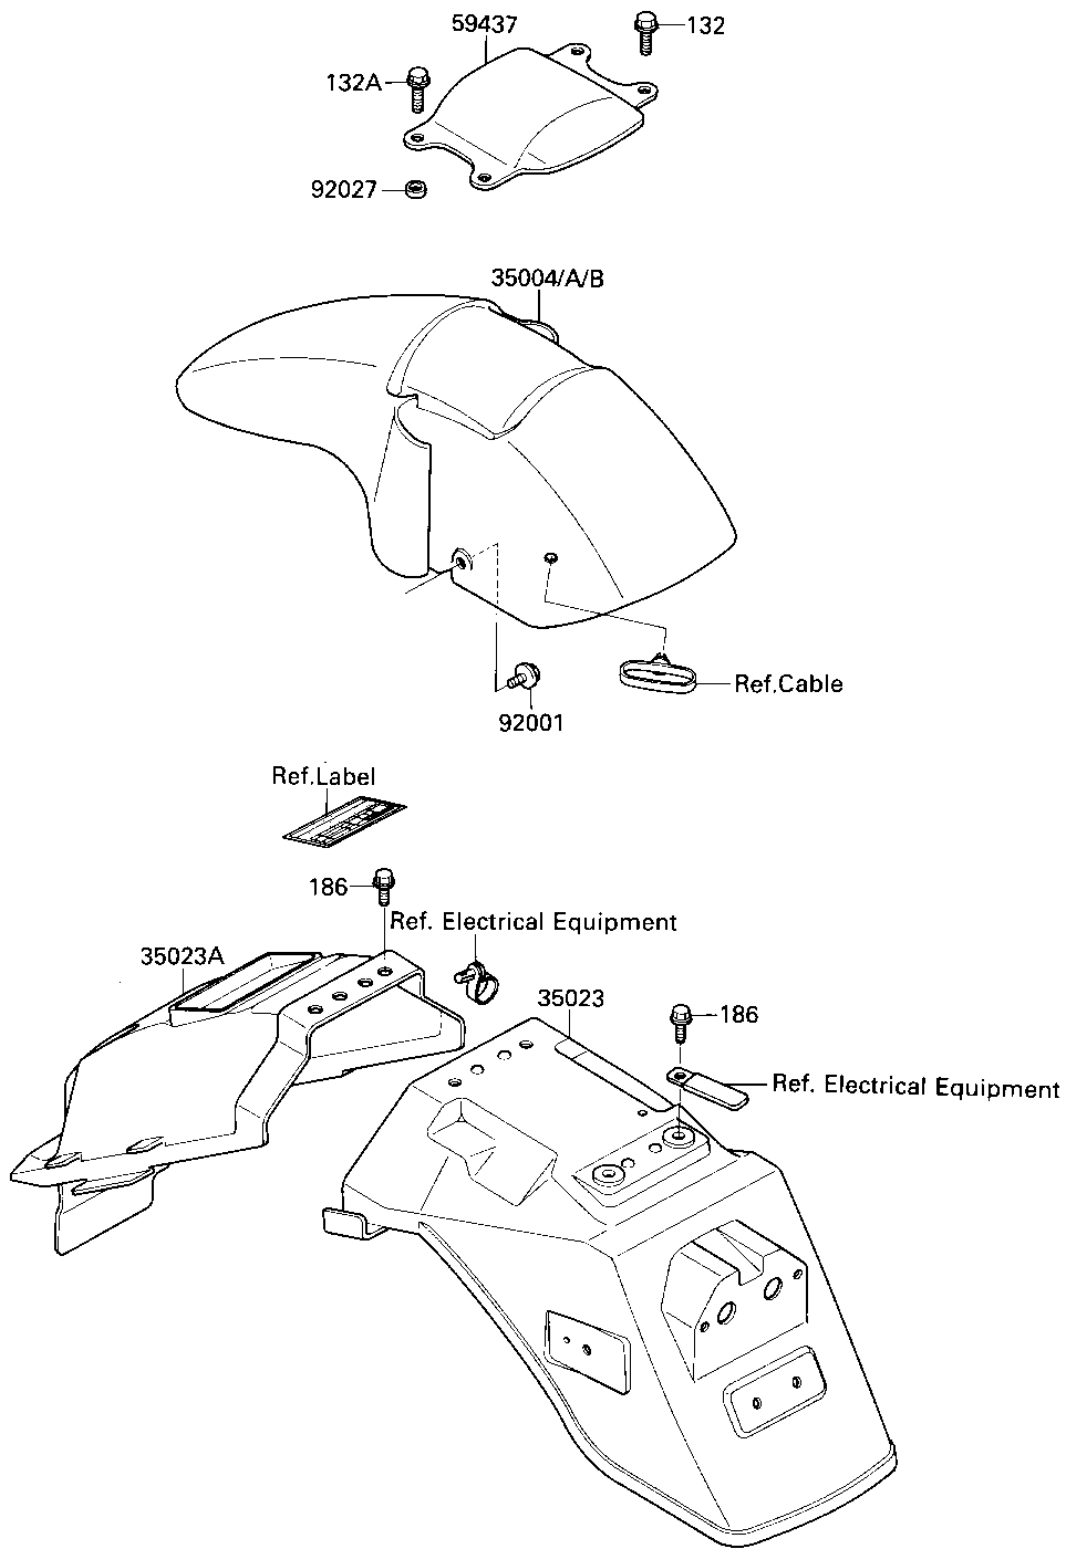

1986 NINJA® 1000R PARTS DIAGRAM

FENDERS

F 217070003

1986 NINJA® 1000R PARTS LIST

FENDERS

ITEM NAME	PART NUMBER	QUANTITY
FENDER-FRONT,F.RED (Ref # 35004)	35004-1170-B1	1
FENDER-FRONT,EBONY (Ref # 35004A)	35004-1170-H8	1
FENDER-REAR,RR,BLACK (Ref # 35023)	35023-1134-6Z	1
FENDER-REAR,FR (Ref # 35023A)	35023-1137	1
STABILIZER (Ref # 59437)	59437-1054	1
BOLT,W/SP,6X16 (Ref # 92001)	92001-1763	1
COLLAR,9.5X12.7X4.5 (Ref # 92027)	92027-1879	1
BOLT-FLANGED-SMALL (Ref # 132)	132G0820	1
BOLT-FLANGED-SMALL (Ref # 132A)	132G0825	1
BOLT-UPSET-WP (Ref # 186)	186C0618	1