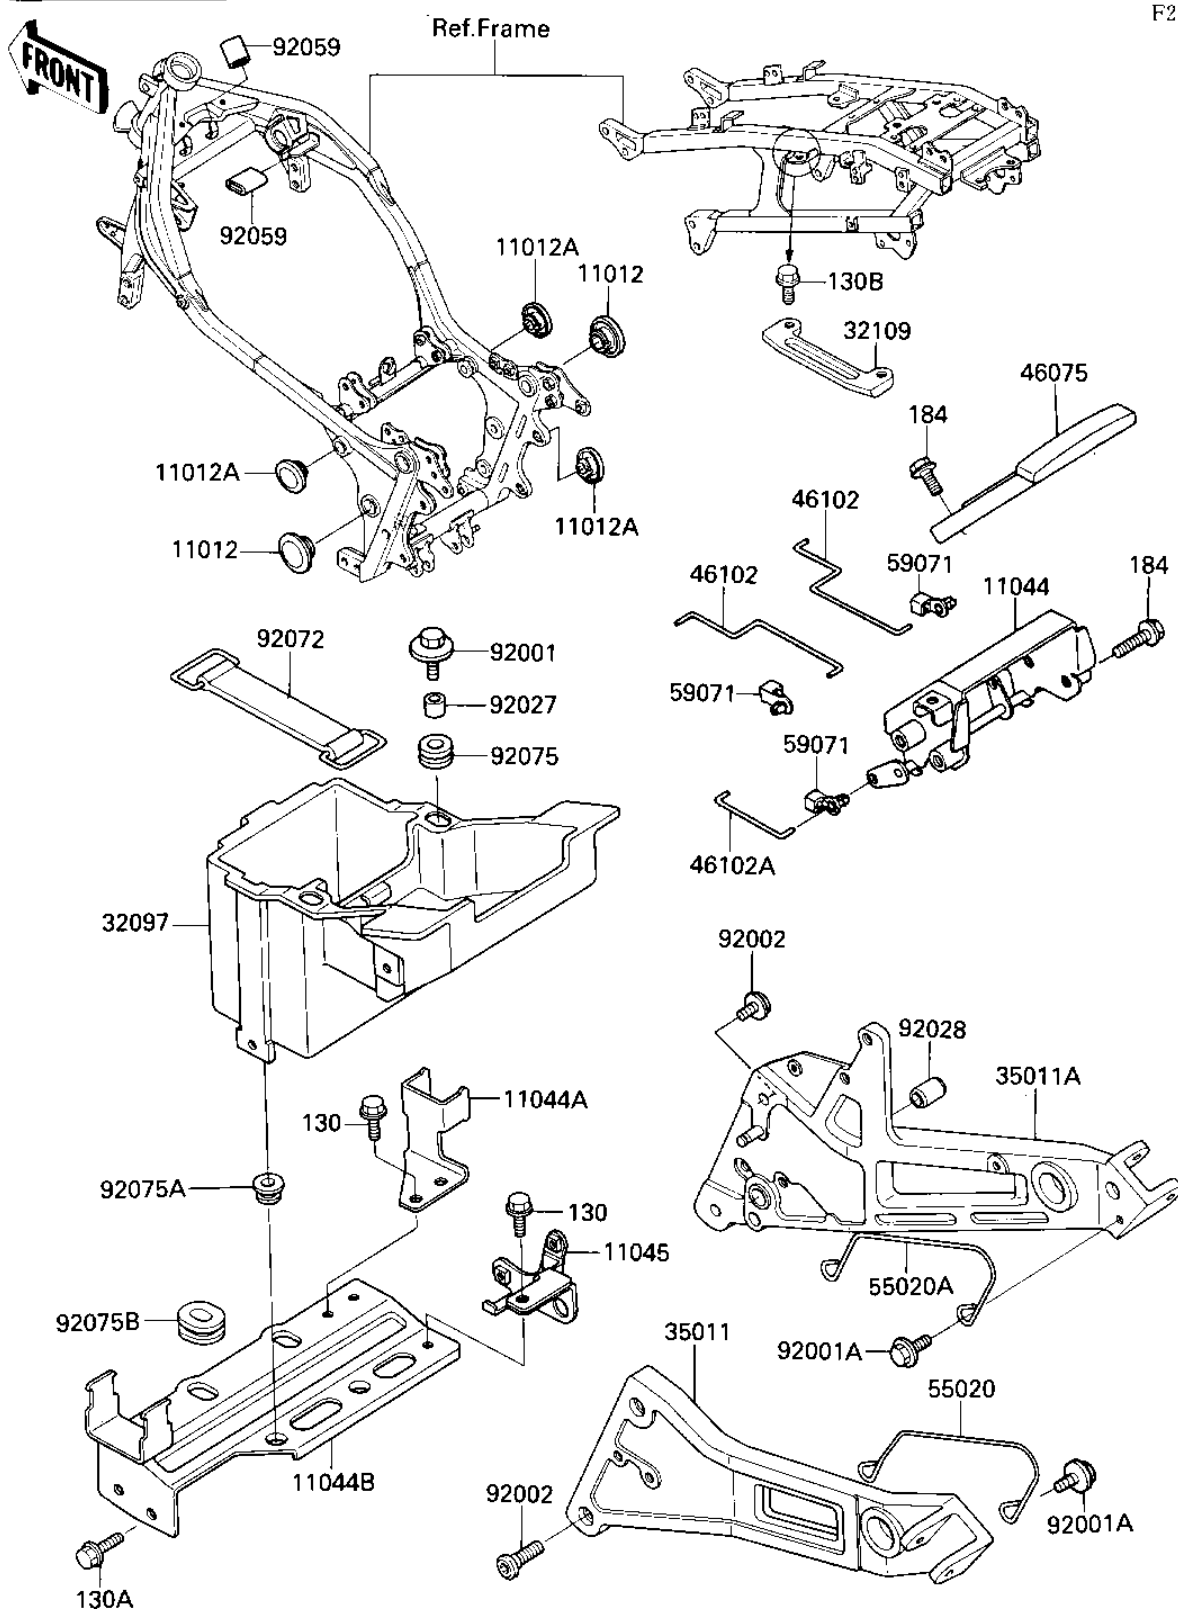

1986 NINJA® 1000R PARTS DIAGRAM

BATTERY CASE

F2132-0157

1986 NINJA® 1000R PARTS LIST

BATTERY CASE

ITEM NAME	PART NUMBER	QUANTITY
CAP,SWING ARM BRACKET (Ref # 11012)	11012-1459	1
CAP (Ref # 11012A)	11012-1460	1
BRACKET,TAIL GRIP (Ref # 11044)	11044-1172	1
BRACKET,FAN RELAY (Ref # 11044A)	11044-1260	1
BRACKET,BATTERY CASE (Ref # 11044B)	11044-1737	1
BRACKET,REARSHOCK ADJ (Ref # 11045)	11045-1100	1
CASE-BATTERY (Ref # 32097)	32097-1116	1
GRIP-FRAME (Ref # 32109)	32109-1126	1
STAY,MUFFLER,LH (Ref # 35011)	35011-1247	1
STAY,MUFFLER,RH (Ref # 35011A)	35011-1250	1
GRIP,TAIL (Ref # 46075)	46075-1059	1
ROD,SEAT LOCK (Ref # 46102)	46102-1144	1
ROD,SEAT LOCK (Ref # 46102A)	46102-1145	1
GUARD,REAR STEP,LH (Ref # 55020)	55020-1191	1
GUARD,REAR STEP,RH (Ref # 55020A)	55020-1192	1
JOINT (Ref # 59071)	59071-1103	1
BOLT,6X22 (Ref # 92001)	92002-1262	1
BOLT,6X14 (Ref # 92001A)	92001-1926	1
BOLT,SOCKET,8X23.5 (Ref # 92002)	92002-1598	1
COLLAR,6.8X10X8.5 (Ref # 92027)	92027-129	1
BUSHING (Ref # 92028)	92028-1259	1
TUBE,11X12X40 (Ref # 92059)	92059-1637	1
BAND,BATTERY,L=105 (Ref # 92072)	92072-1173	1
DAMPER RUBBER (Ref # 92075)	92075-1028	1
DAMPER (Ref # 92075A)	92075-1562	1
DAMPER (Ref # 92075B)	92075-1764	1
BOLT,FLANGED,6X10 (Ref # 130)	130B0610	1
BOLT,FLANGED,6X14 (Ref # 130A)	130G0614	1
BOLT,FLANGED,8X14 (Ref # 130B)	130G0814	1

1986 NINJA® 1000R PARTS LIST

BATTERY CASE

ITEM NAME	PART NUMBER	QUANTITY
BOLT-UPSET-WP-SMALL (Ref # 184)	184J0830	1