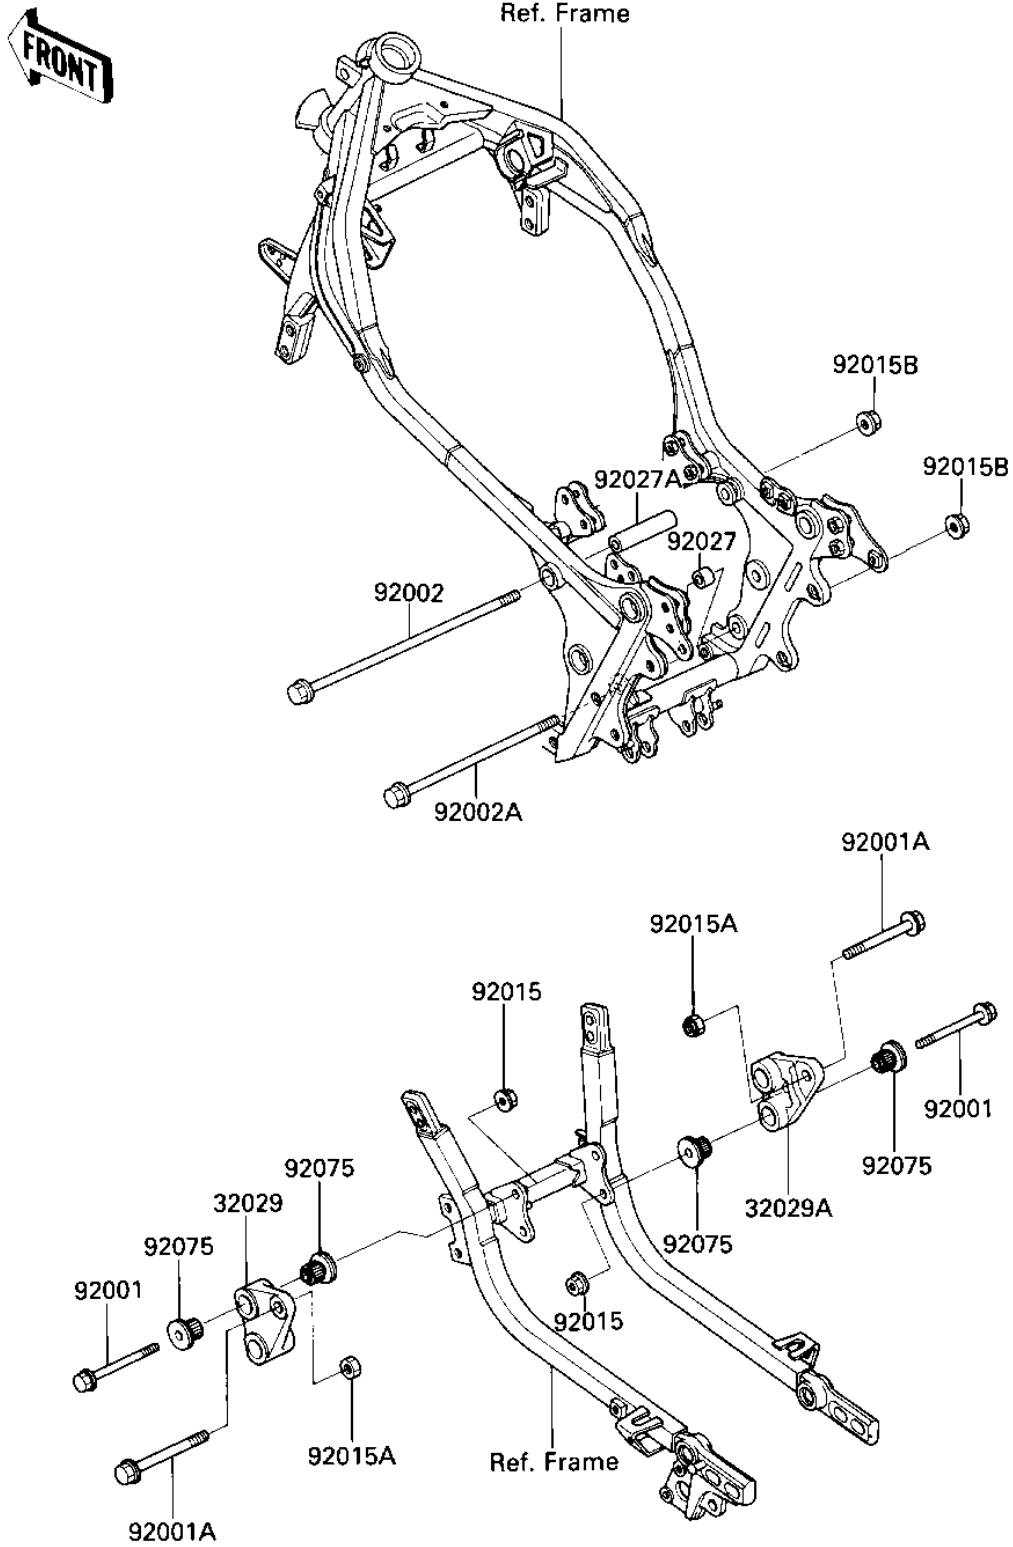

## 1986 NINJA® 1000R PARTS DIAGRAM

FRAME FITTINGS

F2131-0219

## 1986 NINJA® 1000R PARTS LIST

### FRAME FITTINGS

ITEM NAME	PART NUMBER	QUANTITY
BRACKET-ENGINE,FR,LH (Ref # 32029)	32029-1396	1
BRACKET-ENGINE,FR,RH (Ref # 32029A)	32029-1397	1
BOLT,FLANGED,8X60 (Ref # 92001)	92001-1581	1
BOLT,FLANGED,10X60 (Ref # 92001A)	92001-1599	1
BOLT,FLANGED,10X295 (Ref # 92002)	92002-1519	1
BOLT,FLANGED,10X230 (Ref # 92002A)	92002-1520	1
NUT,8MM (Ref # 92015)	92015-1406	1
NUT,10MM (Ref # 92015A)	92015-1429	1
NUT,FLANGED,10MM (Ref # 92015B)	92015-1502	1
COLLAR,10.5X23X20 (Ref # 92027)	92027-1893	1
COLLAR,10.5X23X70 (Ref # 92027A)	92027-1894	1
DAMPER,ENGINE MOUNT (Ref # 92075)	92075-1721	1