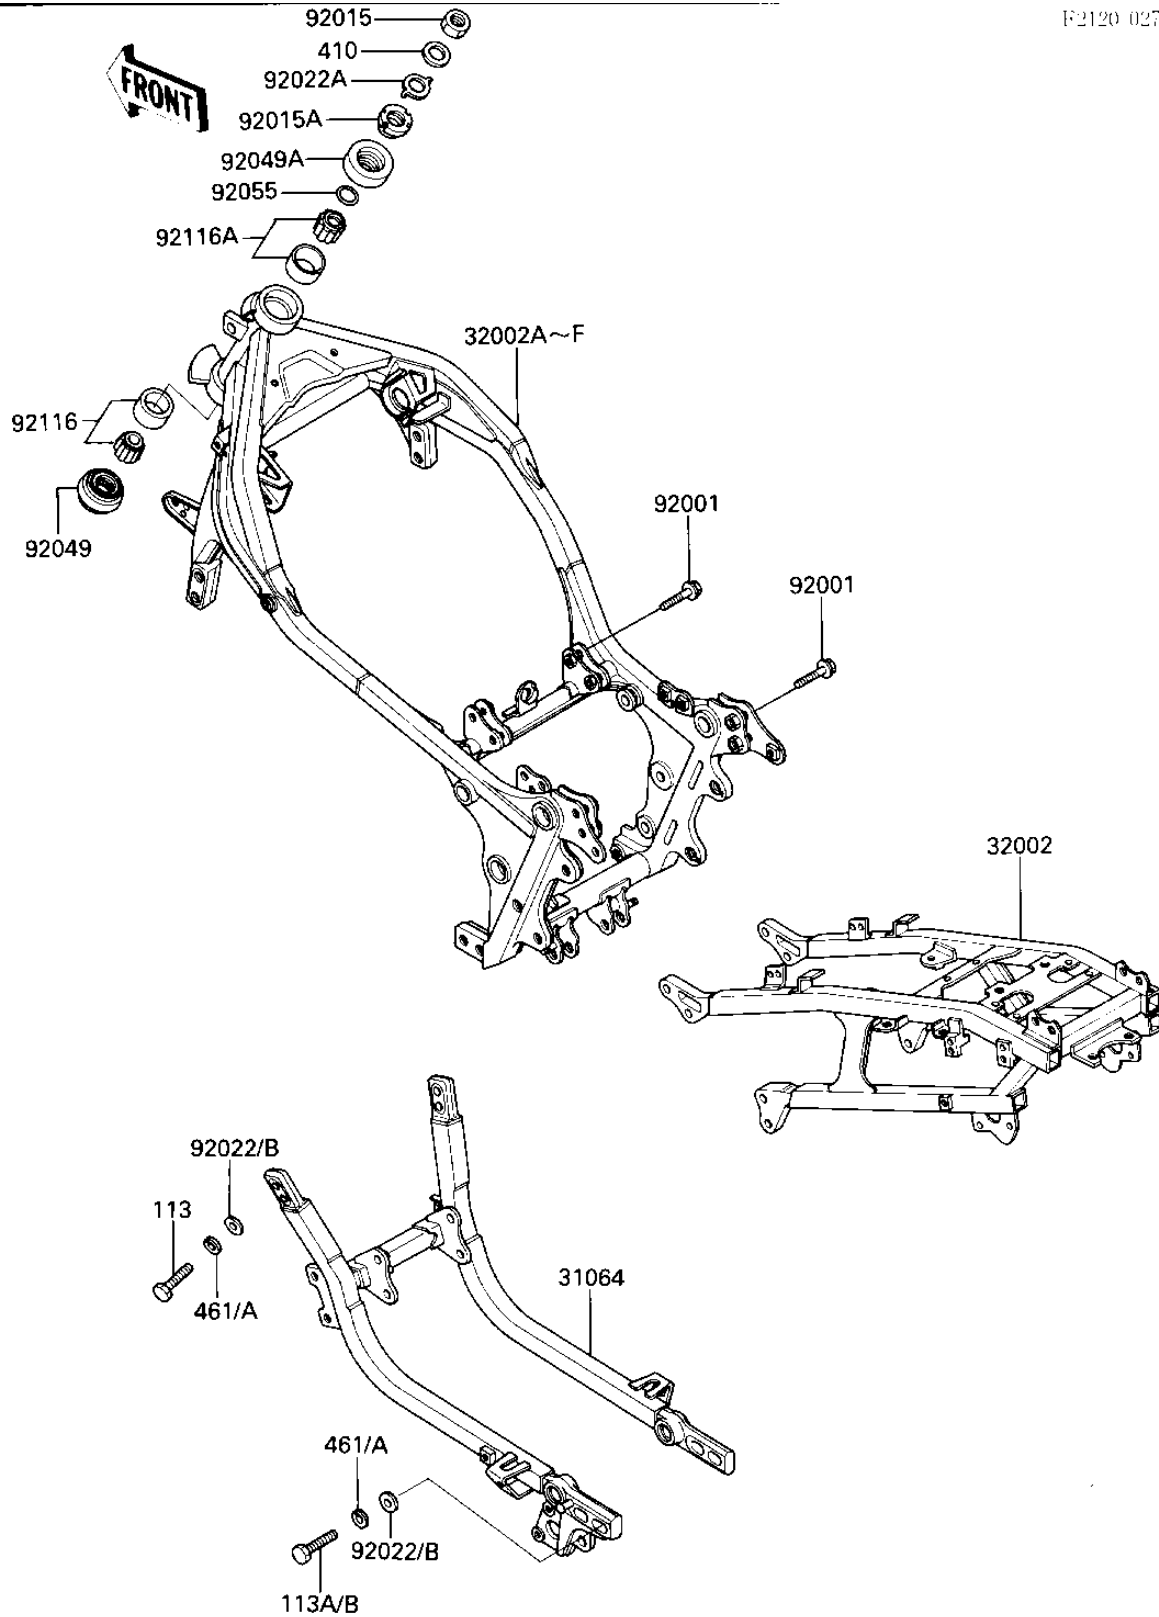

1986 NINJA® 1000R PARTS DIAGRAM

FRAME

F2120 0279

1986 NINJA® 1000R PARTS LIST

FRAME

ITEM NAME	PART NUMBER	QUANTITY
PIPE-COMP,FRAME,LWR (Ref # 31064)	31064-1067	1
FRAME-COMP,RR (Ref # 32002)	32002-1808	1
FRAME-COMP,FR (Ref # 23002A)	32002-1932	2
FRAME-COMP,FR (Ref # 32002B)	32002-1934	2
BOLT,FLANGED,8X28,BLA (Ref # 92001)	92001-1508	1
NUT,18MM (Ref # 92015)	92015-1404	1
NUT (Ref # 92015A)	92015-1546	1
WASHER,10.5X18X2.5 (Ref # 92022)	92022-1453	1
WASHER,CLAW,18.5X30X2 (Ref # 92022A)	92022-1555	1
SEAL-OIL,XMHE36X52X4J (Ref # 92049)	92049-1162	1
SEAL-OIL,STEERING STE (Ref # 92049A)	92049-1214	1
RING-0.24.7MM (Ref # 92055)	92055-1160	1
BRG,ROLLER,HR320/28XJ (Ref # 92116)	92116-1009	1
BEARING-ROLLER (Ref # 92116A)	92116-1056	1
BOLT-SMALL-FINE (Ref # 113)	113P1030	1
BOLT-SMALL-FINE (Ref # 113A)	113P1035	1
W-PLAIN-S (Ref # 410)	410F1800	1
WASHER SPRING 10MM (Ref # 461)	461F1000	1