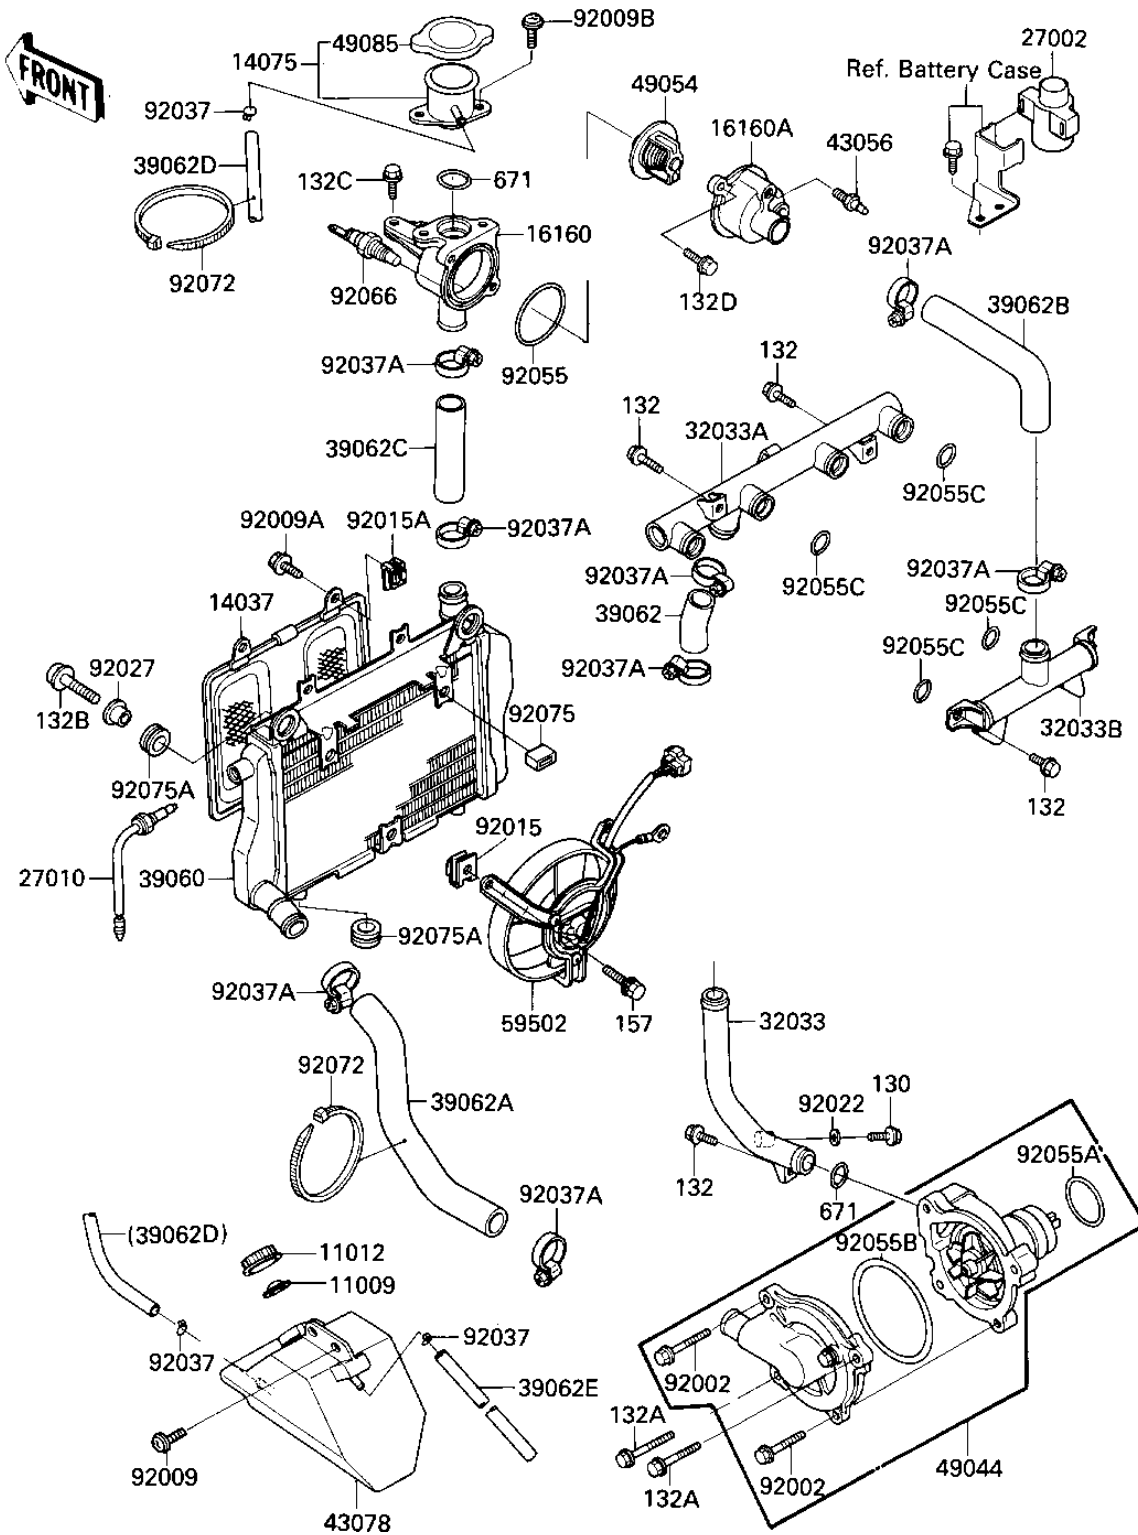

1986 NINJA® 1000R PARTS DIAGRAM

RADIATOR/FAN/WATER PUMP (E/NO. 003102-)

E3032-0052

1986 NINJA® 1000R PARTS LIST

RADIATOR/FAN/WATER PUMP (E/NO. 003102-)

ITEM NAME	PART NUMBER	QUANTITY
GASKET,RESERVE TANK (Ref # 11009)	11009-1145	1
CAP,RESERVE TANK (Ref # 11012)	11012-1084	1
SCREEN,RADIATOR (Ref # 14037)	14037-1070	1
CAP-ASSY,RADIATOR (Ref # 14075)	14075-1062	1
BODY (Ref # 16160)	16160-1100	1
BODY (Ref # 16160A)	16160-1111	1
RELAY-ASSY (Ref # 27002)	27002-1054	1
SWITCH,FAN (Ref # 27010)	27010-1180	1
PIPE-WATER (Ref # 32033)	39192-1028	1
PIPE (Ref # 32033A)	32033-1262	1
PIPE (Ref # 32033B)	32033-1846	1
RADIATOR (Ref # 39060)	39060-1063	1
HOSE-COOLING (Ref # 39062)	39062-1072	1
HOSE-COOLING (Ref # 39062A)	39062-1117	1
HOSE-COOLING (Ref # 39062B)	39062-1118	1
HOSE-COOLING (Ref # 39062C)	39062-1119	1
HOSE-COOLING,5.5X10.5 (Ref # 39062D)	39062-1121	1
HOSE-COOLING,5.5X10.5 (Ref # 39062E)	39062-1144	1
BREEDER (Ref # 43056)	43056-003	1
RESERVOIR (Ref # 43078)	43078-1063	1
PUMP-WATER (Ref # 49044)	49044-1058	1
THERMOSTAT (Ref # 49054)	49054-1051	1
CAP-ASSY-PRESSURE (Ref # 49085)	49085-1053	1
FAN-ASSY (Ref # 59502)	59502-1056	1
BOLT,6X22 (Ref # 92002)	92002-1392	1
SCREW (Ref # 92009)	92009-1258	1
SCREW,TAPPING,6MM (Ref # 92009A)	92009-1261	1
SCREW,6X14 (Ref # 92009B)	92009-1288	1
NUT (Ref # 92015)	92015-1487	1