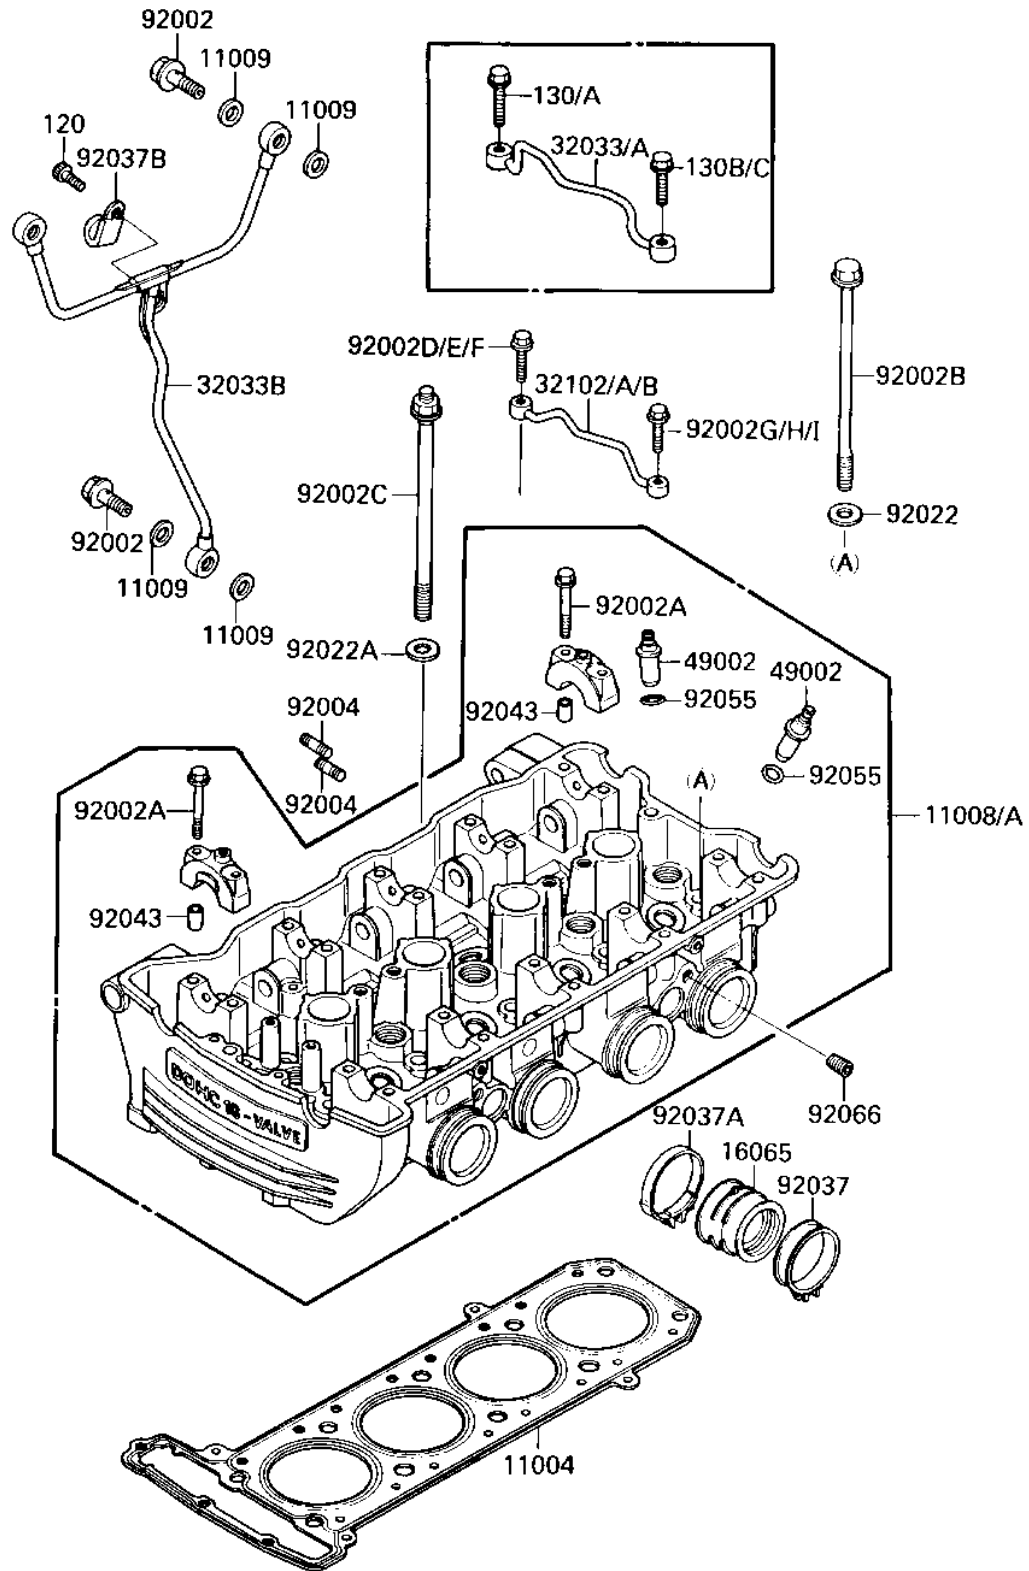

## 1986 NINJA® 1000R PARTS DIAGRAM

CYLINDER HEAD

E1111-0191

## 1986 NINJA® 1000R PARTS LIST

### CYLINDER HEAD

ITEM NAME	PART NUMBER	QUANTITY
GASKET-HEAD (Ref # 11004)	11004-1148	1
HEAD-COMP-CYLINDER (Ref # 11008)	11008-1147	1
HEAD-COMP-CYLINDER (Canada) (Ref # 11008A)	11008-1148	1
GASKET,12.4X17X1.5 (Ref # 11009)	11009-1376	1
HOLDER-CARBURETOR (Ref # 16065)	16065-1130	1
PIPE,CYLINDER HEAD (Ref # 32033)	32102-1423	4
PIPE,OIL PAN-HEAD (Ref # 32033B)	32033-1850	1
GUIDE-VALVE (Ref # 49002)	49002-1052	1
BOLT,BANJO,12X23 (Ref # 92002)	92001-1871	1
BOLT,6X46 (Ref # 92002A)	92001-1872	1
BOLT,10X164 (Ref # 92002B)	92002-1943	1
BOLT,11X164 (Ref # 92002C)	92002-1486	1
BOLT,6X30 (Ref # 92002E)	92002-1911	2
BOLT,6X25 (Ref # 92002H)	92002-1912	2
STUD,8X20 (Ref # 92004)	92004-1110	1
WASHER,10.5X20X1.6 (Ref # 92022)	92022-1591	1
WASHER (Ref # 92022A)	92022-1720	1
CLAMP,ID=53,BLACK (Ref # 92037)	92037-1304	1
CLAMP (Ref # 92037A)	92037-1523	1
CLAMP,WIRING HARNESS (Ref # 92037B)	92037-1539	1
PIN-DOWEL (Ref # 92043)	92042-007	1
RING-O,11.7MM (Ref # 92055)	92055-1265	1
PLUG (Ref # 92066)	92066-1201	1
BOLT-SOCKET (Ref # 120)	120S0610	1
BOLT,FLANGED,6X30 (Ref # 130)	130G0630	2
BOLT-FLANGED,6X25 (Ref # 130B)	130J0625	2