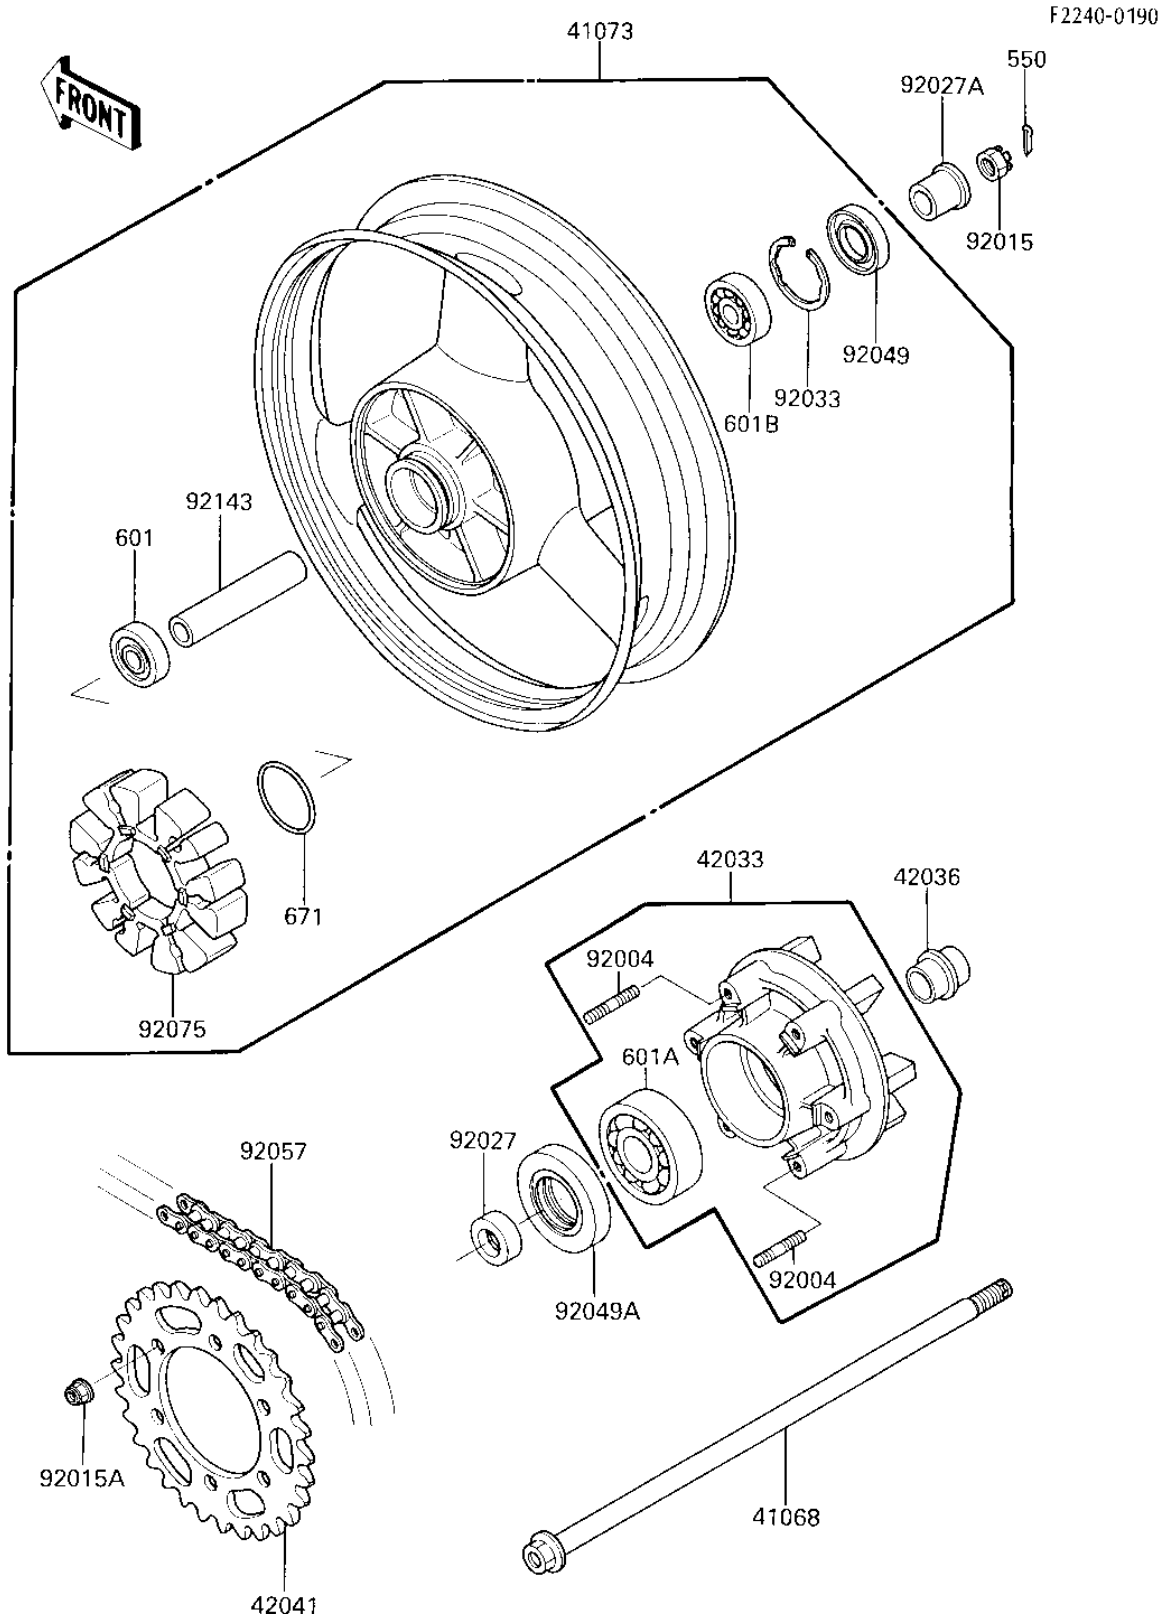

1986 NINJA® 250R PARTS DIAGRAM

REAR WHEEL/HUB/CHAIN

1986 NINJA® 250R PARTS LIST

REAR WHEEL/HUB/CHAIN

ITEM NAME	PART NUMBER	QUANTITY
AXLE,RR (Ref # 41068)	41068-1221	1
WHEEL-ASSY,RR,WHITE N (Ref # 41073)	41073-1333-T6	1
COUPLING-ASSY,RR HUB (Ref # 42033)	42033-1107	1
SLEEVE,L=25 (Ref # 42036)	42036-1055	1
SPROCKET-HUB,42T (Ref # 42041)	42041-1235	1
STUD,10X21 (Ref # 92004)	92004-1111	1
NUT CASTLE 16M/M (Ref # 92015)	42045-014	1
NUT,FLANGED,10MM (Ref # 92015A)	92015-1335	1
COLLAR,RR HUB (Ref # 92027)	92027-1784	1
COLLAR,RR HUB (Ref # 92027A)	92027-1785	1
CIRCLIP,47M/M (Ref # 92033)	92033-1042	1
OIL SEAL,AG1556E0 (Ref # 92049)	92049-1056	1
OIL SEAL WTC35527 (Ref # 92049A)	92052-006	1
DR CHAIN EK520 104L (Ref # 92057)	92057-1159	1
DAMPER (Ref # 92075)	92075-1436	1
COLLAR,17.2X25X97 (Ref # 92143)	92027-1993	1
PIN-COTTER,4.0X35 (Ref # 550)	550D4035	1
BALL BEARING,#6203ZC3 (Ref # 601)	601B6203Z	1
BEARING BALL #6205 (Ref # 601A)	601B6205	1
BEARING BALL #6303Z (Ref # 601B)	601B6303Z	1
O RING (Ref # 671)	671B2550	1