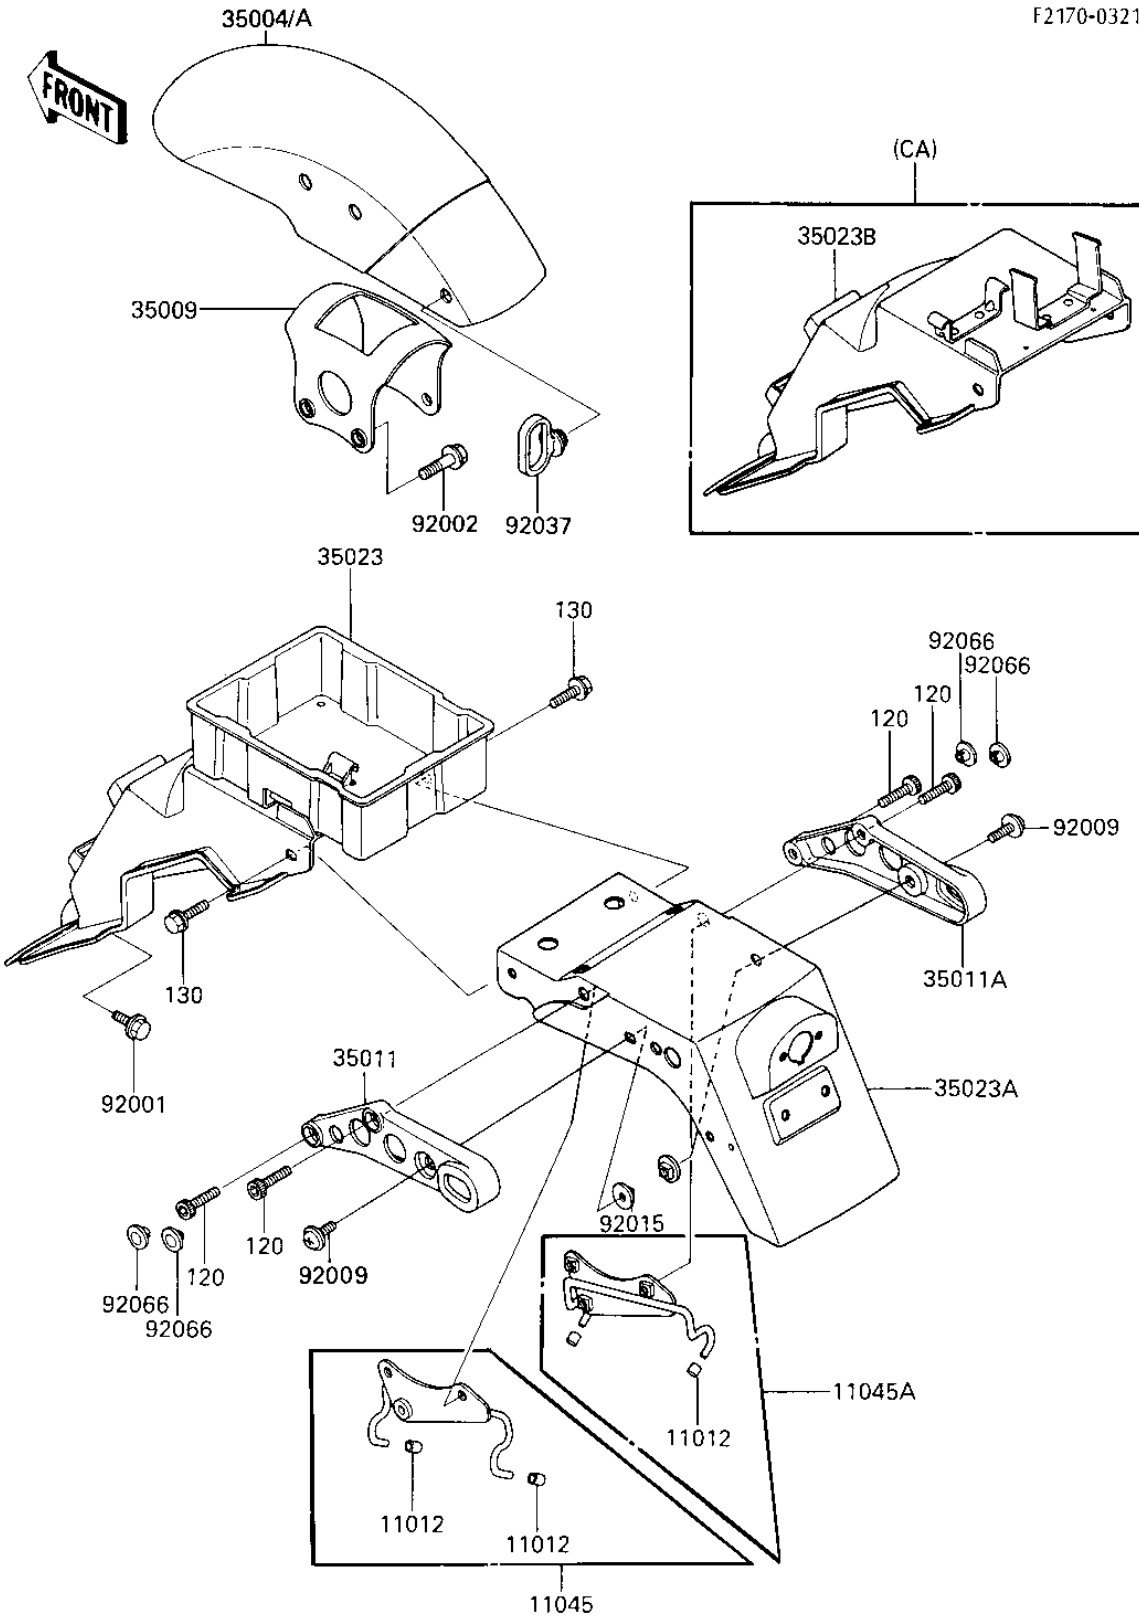

## 1986 NINJA® 250R PARTS DIAGRAM

FENDERS

F2170-0321

## 1986 NINJA® 250R PARTS LIST

### FENDERS

ITEM NAME	PART NUMBER	QUANTITY
CAP,BUNGEE CORD HOOK (Ref # 11012)	11012-1589	1
BRACKET,BUNGEE CORD H (Ref # 11045)	11044-1802	1
BRACKET,BUNGEE CORD H (Ref # 11045A)	11044-1803	1
FENDER-FRONT,F.BLACK/ (Ref # 35004)	35004-1188-P3	1
BRACE,FRONT FENDER (Ref # 35009)	35009-1062	1
STAY,SIGNAL LAMP,LH (Ref # 35011)	35011-1291	1
STAY,SIGNAL LAMP,RH (Ref # 35011A)	35011-1292	1
FENDER-REAR,FR (Ref # 35023)	35023-1160	1
FENDER-REAR,RR,BLACK (Ref # 35023A)	35023-1169-6Z	1
FENDER-REAR,FR (Ref # 35023B)	35023-1172	1
BOLT,6X14,BLACK (Ref # 92001)	92001-1847	1
BOLT,FLANGED,8X16 (Ref # 92002)	92002-1200	1
SCREW,6X14 (Ref # 92009)	92009-1287	1
NUT (Ref # 92015)	92015-1321	1
CLAMP,CABLE (Ref # 92037)	92037-1459	1
PLUG (Ref # 92066)	92066-1267	1
BOLT,6X20 (Ref # 120)	120P0620	1
BOLT-FLANGED (Ref # 130)	130D0616	1