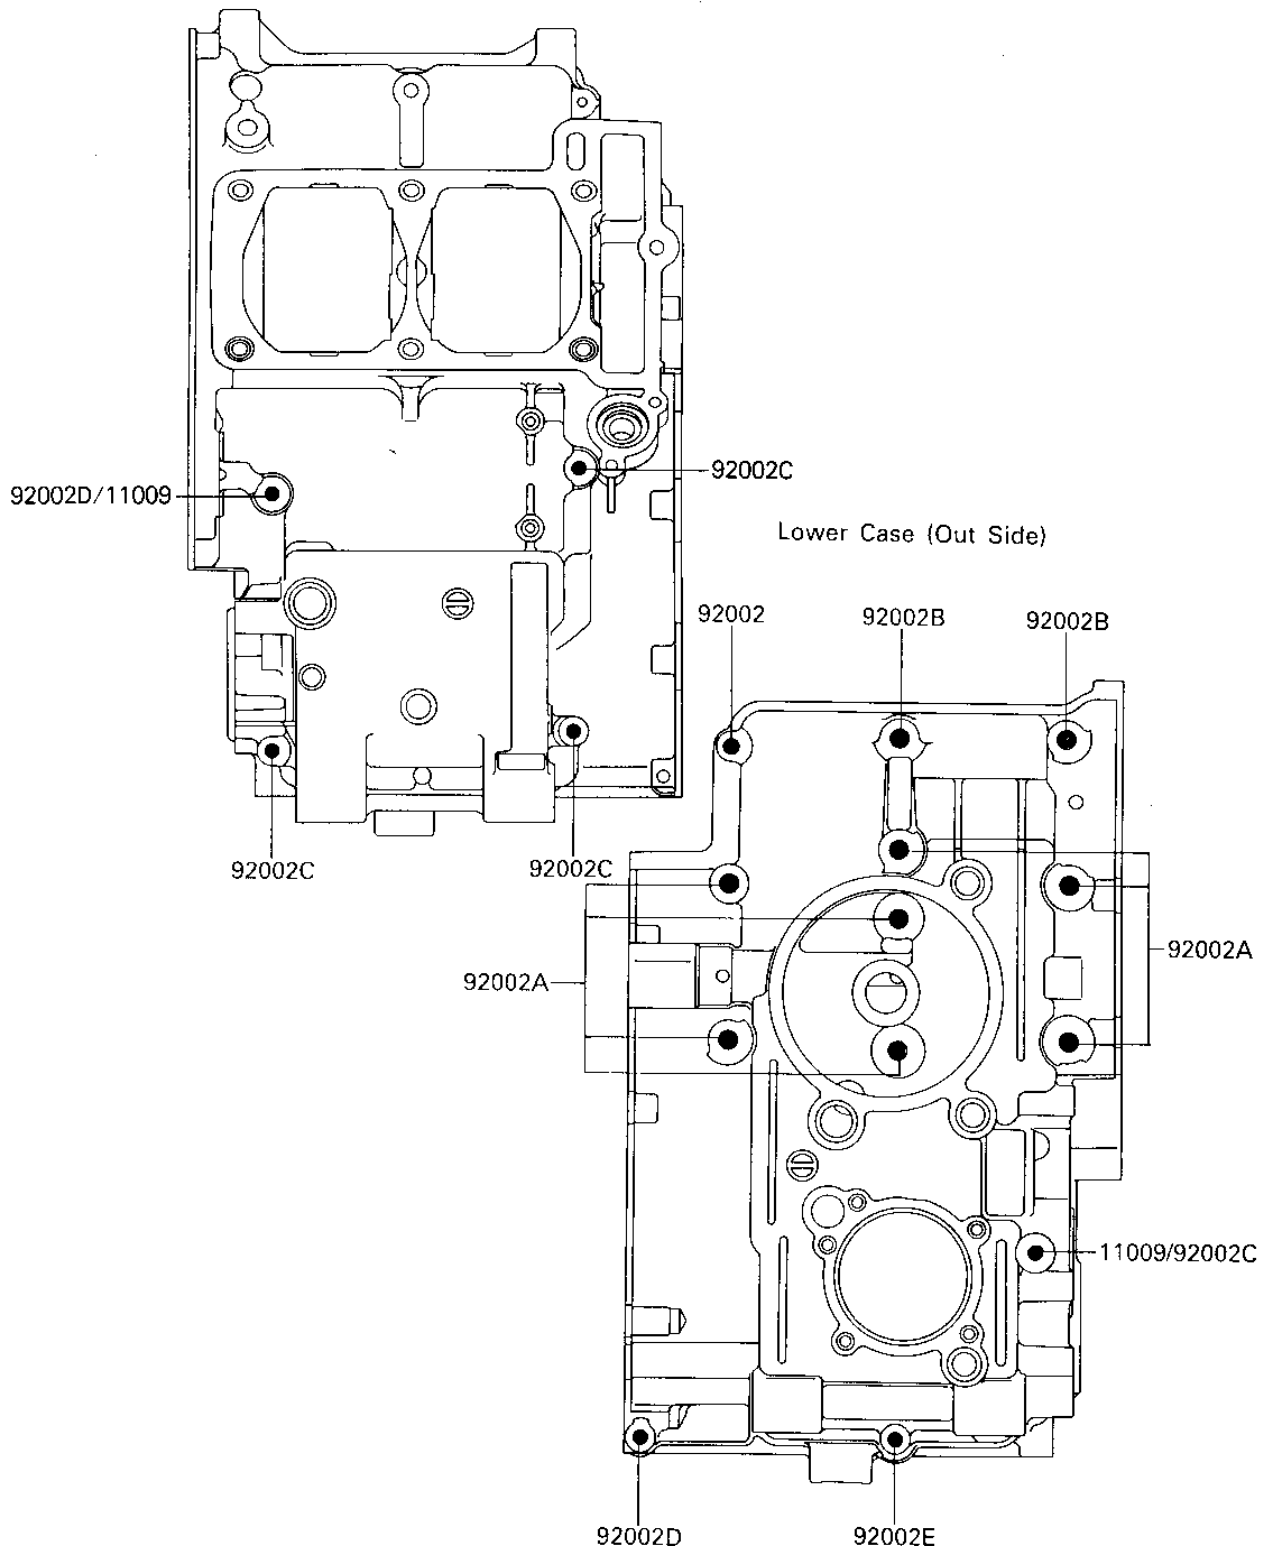

1986 NINJA® 250R PARTS DIAGRAM

CRANKCASE BOLT & STUD PATTERN

Upper Case (Out Side)

E1412-0031

1986 NINJA® 250R PARTS LIST

CRANKCASE BOLT & STUD PATTERN

ITEM NAME	PART NUMBER	QUANTITY
GASKET,6.5X12X1.0 (Ref # 11009)	11009-1568	1
BOLT,6X38 (Ref # 92002)	92001-1899	1
BOLT,8X90 (Ref # 92002A)	92002-1057	1
BOLT,8X72 (Ref # 92002B)	92002-1171	1
BOLT (Ref # 92002C)	92002-1306	1
BOLT,6X60 (Ref # 92002D)	92002-1584	1
BOLT,6X135 (Ref # 92002E)	92002-1687	1