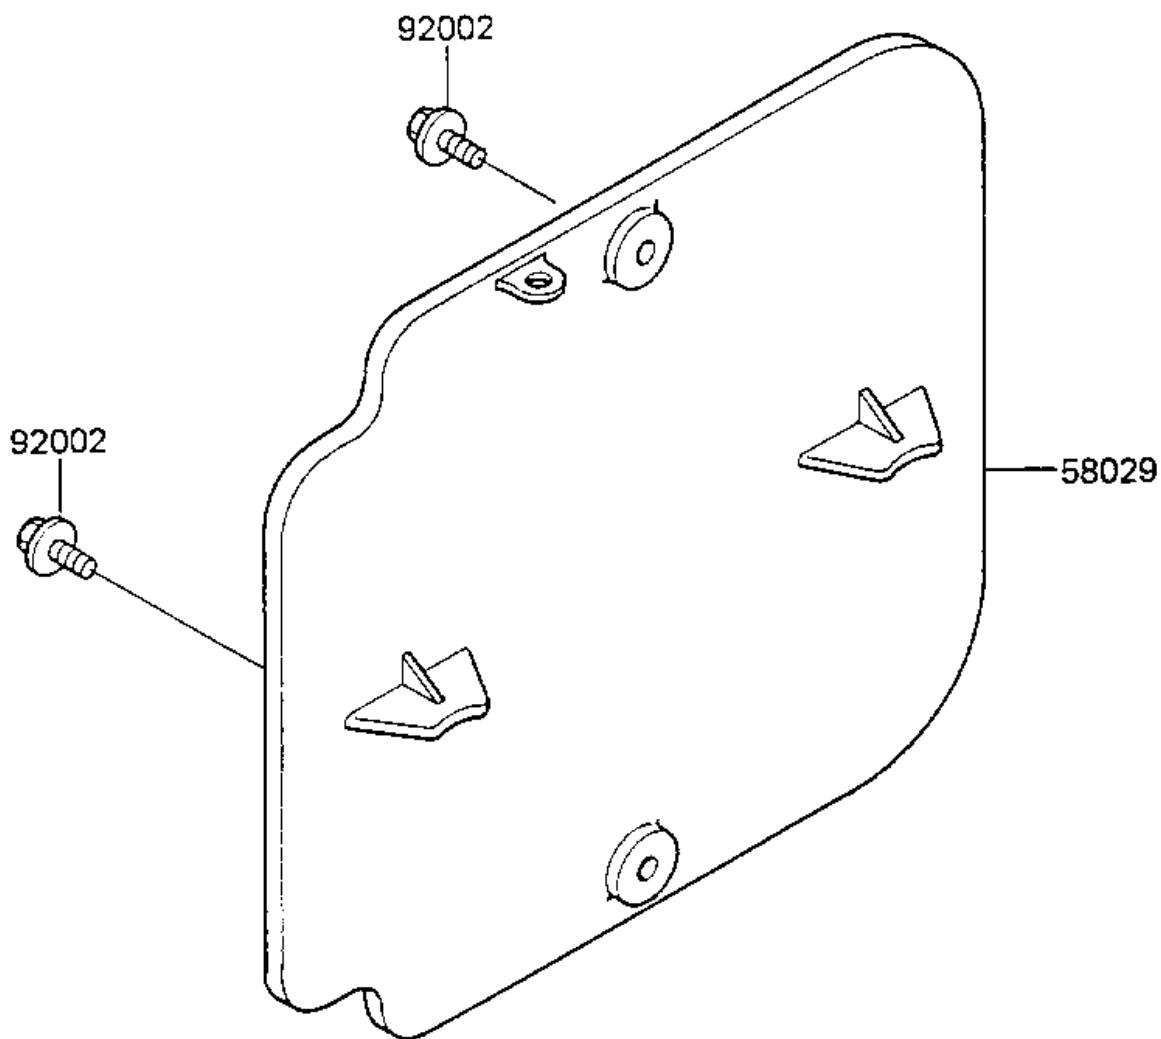

## 1986 KX™125 PARTS DIAGRAM

NUMBER PLATE

F2910-0025

## 1986 KX™125 PARTS LIST

NUMBER PLATE

ITEM NAME	PART NUMBER	QUANTITY
PLATE-NUMBER,L.FREEN (Ref # 58029)	58029-5018-6W	1
BOLT,6X14 (Ref # 92002)	92150-1340	1