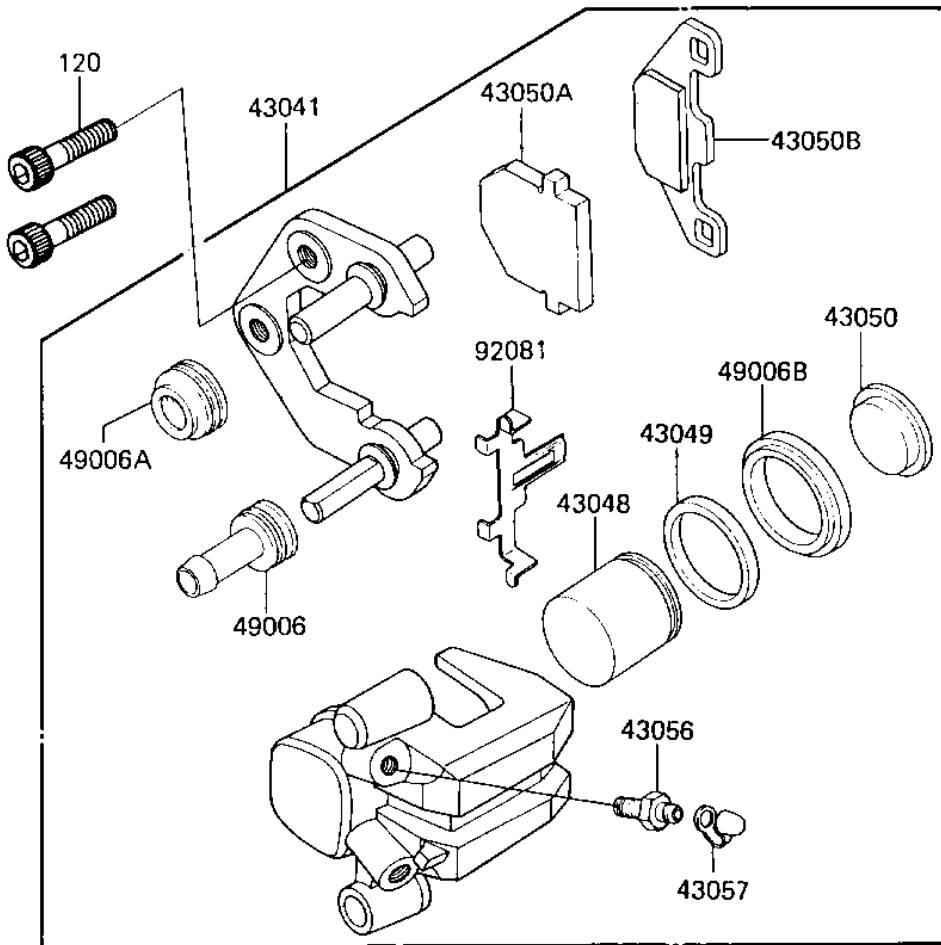

## 1986 KX™125 PARTS DIAGRAM

FRONT BRAKE

F2292-0076

## 1986 KX™125 PARTS LIST

### FRONT BRAKE

ITEM NAME	PART NUMBER	QUANTITY
DISC,FR (Ref # 41080)	41080-1147	1
CALIPER-ASSY (Ref # 43041)	43041-1084	1
PISTON-CALIPER (Ref # 43048)	43048-1056	1
PACKING,CALIPER (Ref # 43049)	43049-1027	1
PAD-BRAKE (Ref # 43050)	43050-1051	1
PAD-BRAKE (Ref # 43050A)	43050-1063	1
PAD-BRAKE (Ref # 43050B)	43050-1064	1
BREEDER (Ref # 43056)	43056-003	1
CAP,BREEDER (Ref # 43057)	43057-003	1
BOOT,CALIPER (Ref # 49006)	49006-1054	1
BOOT,CALIPER (Ref # 49006A)	49006-1055	1
BOOT,CALIPER (Ref # 49006B)	49006-1093	1
SCREW,6X10 (Ref # 92009)	92009-1375	1
SPRING (Ref # 92081)	92081-1341	1
BOLT-SOCKET,8X20 (Ref # 120)	120P0820	1