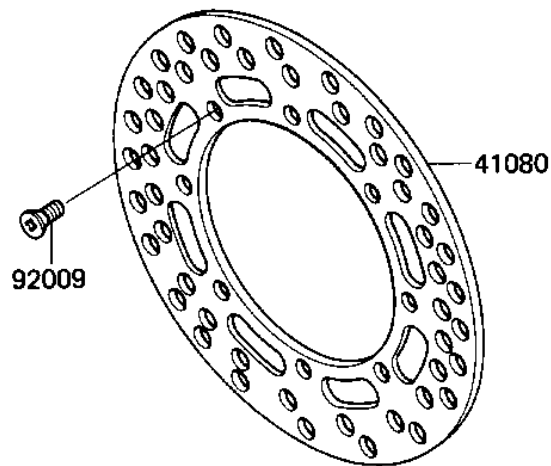

## 1986 KX™125 PARTS DIAGRAM

FRONT BRAKE

F2292-0076

## 1986 KX™125 PARTS LIST

### FRONT BRAKE

ITEM NAME	PART NUMBER	QUANTITY
DISC,FR (Ref # 41080)	41080-1147	1
CALIPER-ASSY (Ref # 43041)	43041-1084	1
PISTON-CALIPER (Ref # 43048)	43048-1056	1
PACKING,CALIPER (Ref # 43049)	43049-1027	1
PAD-BRAKE (Ref # 43050)	43050-1051	1
PAD-BRAKE (Ref # 43050A)	43050-1063	1
PAD-BRAKE (Ref # 43050B)	43050-1064	1
BREEDER (Ref # 43056)	43056-003	1
CAP,BREEDER (Ref # 43057)	43057-003	1
BOOT,CALIPER (Ref # 49006)	49006-1054	1
BOOT,CALIPER (Ref # 49006A)	49006-1055	1
BOOT,CALIPER (Ref # 49006B)	49006-1093	1
SCREW,6X10 (Ref # 92009)	92009-1375	1
SPRING (Ref # 92081)	92081-1341	1
BOLT-SOCKET,8X20 (Ref # 120)	120P0820	1