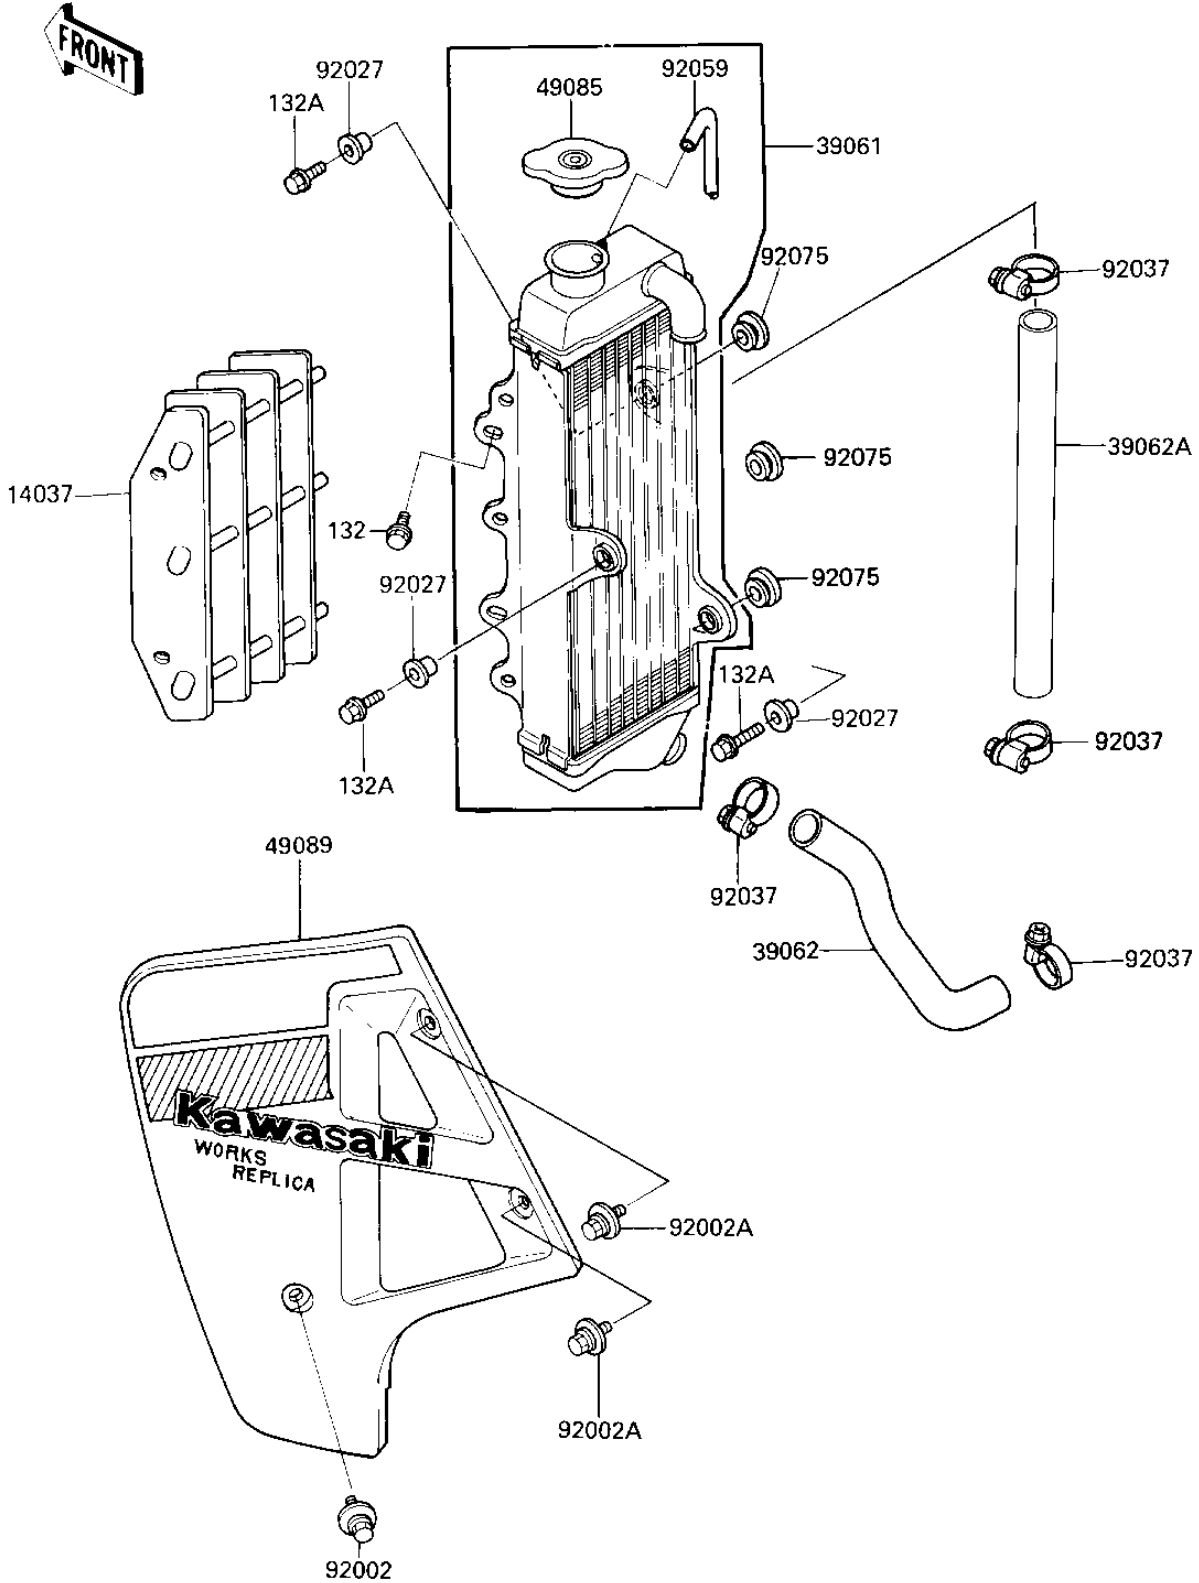

1986 KX™125 PARTS DIAGRAM

RADIATOR

E3032-0034

1986 KX™125 PARTS LIST

RADIATOR

ITEM NAME	PART NUMBER	QUANTITY
SCREEN,RADIATOR (Ref # 14037)	14037-1053	1
RADIATOR-ASSY (Ref # 39061)	39061-1078	1
HOSE-COOLING,RADIATO (Ref # 39062)	39062-1129	1
HOSE-COOLING,RADIATO (Ref # 39062A)	39062-1256	1
CAP-ASSY-PRESSURE (Ref # 49085)	49085-1003	1
SHROUD-ENGINE,LH,L.G (Ref # 49089)	49089-5017-6W	1
BOLT,6X14 (Ref # 92002)	92150-1340	1
BOLT,FLANGED,6X10 (Ref # 92002A)	92002-1637	1
COLLAR,RADIATOR GUAR (Ref # 92027)	92027-1183	1
CLAMP,COOLING HOSE (Ref # 92037)	92037-1589	1
TUBE,5X9X800 (Ref # 92059)	92059-1383	1
DAMPER,RADIATOR (Ref # 92075)	92075-1352	1
BOLT-FLANGED-SMALL (Ref # 132)	132G0610	1
BOLT-FLANGED-SMALL (Ref # 132A)	132G0625	1