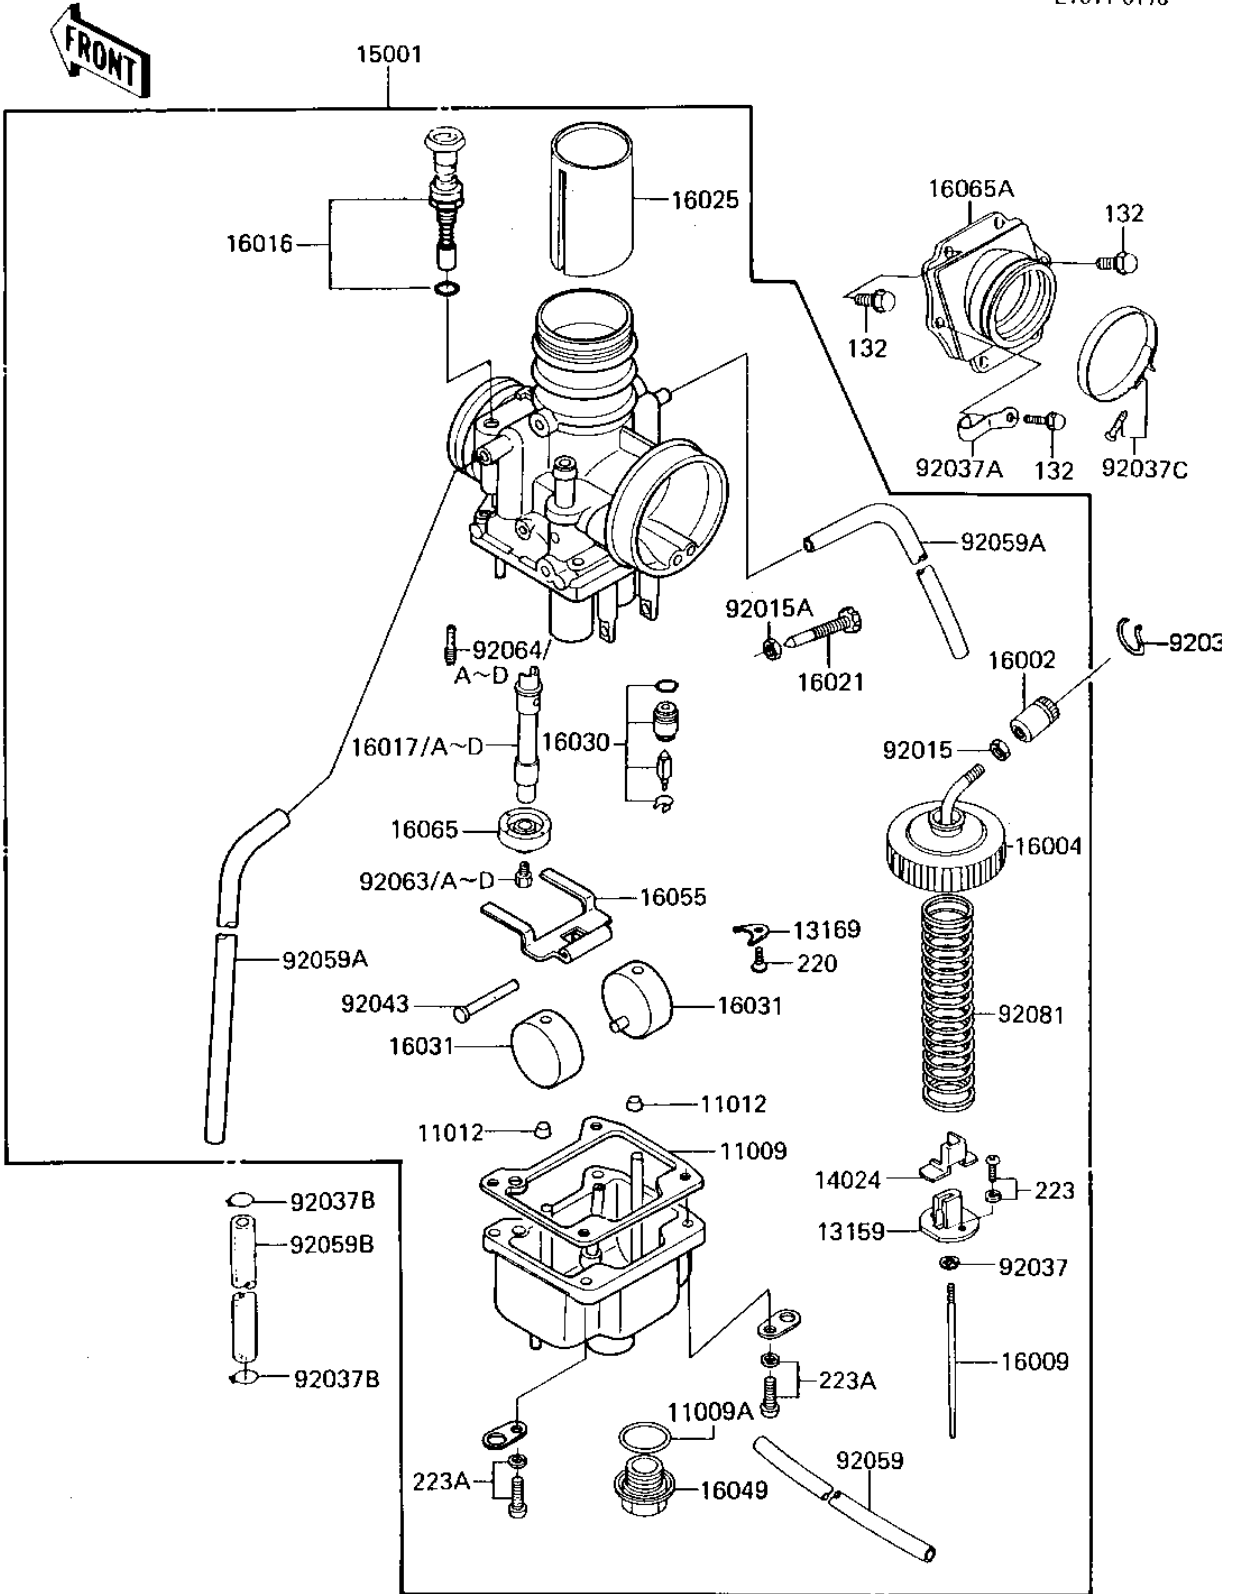

1986 KX™125 PARTS DIAGRAM

CARBURETOR

E1611-0178