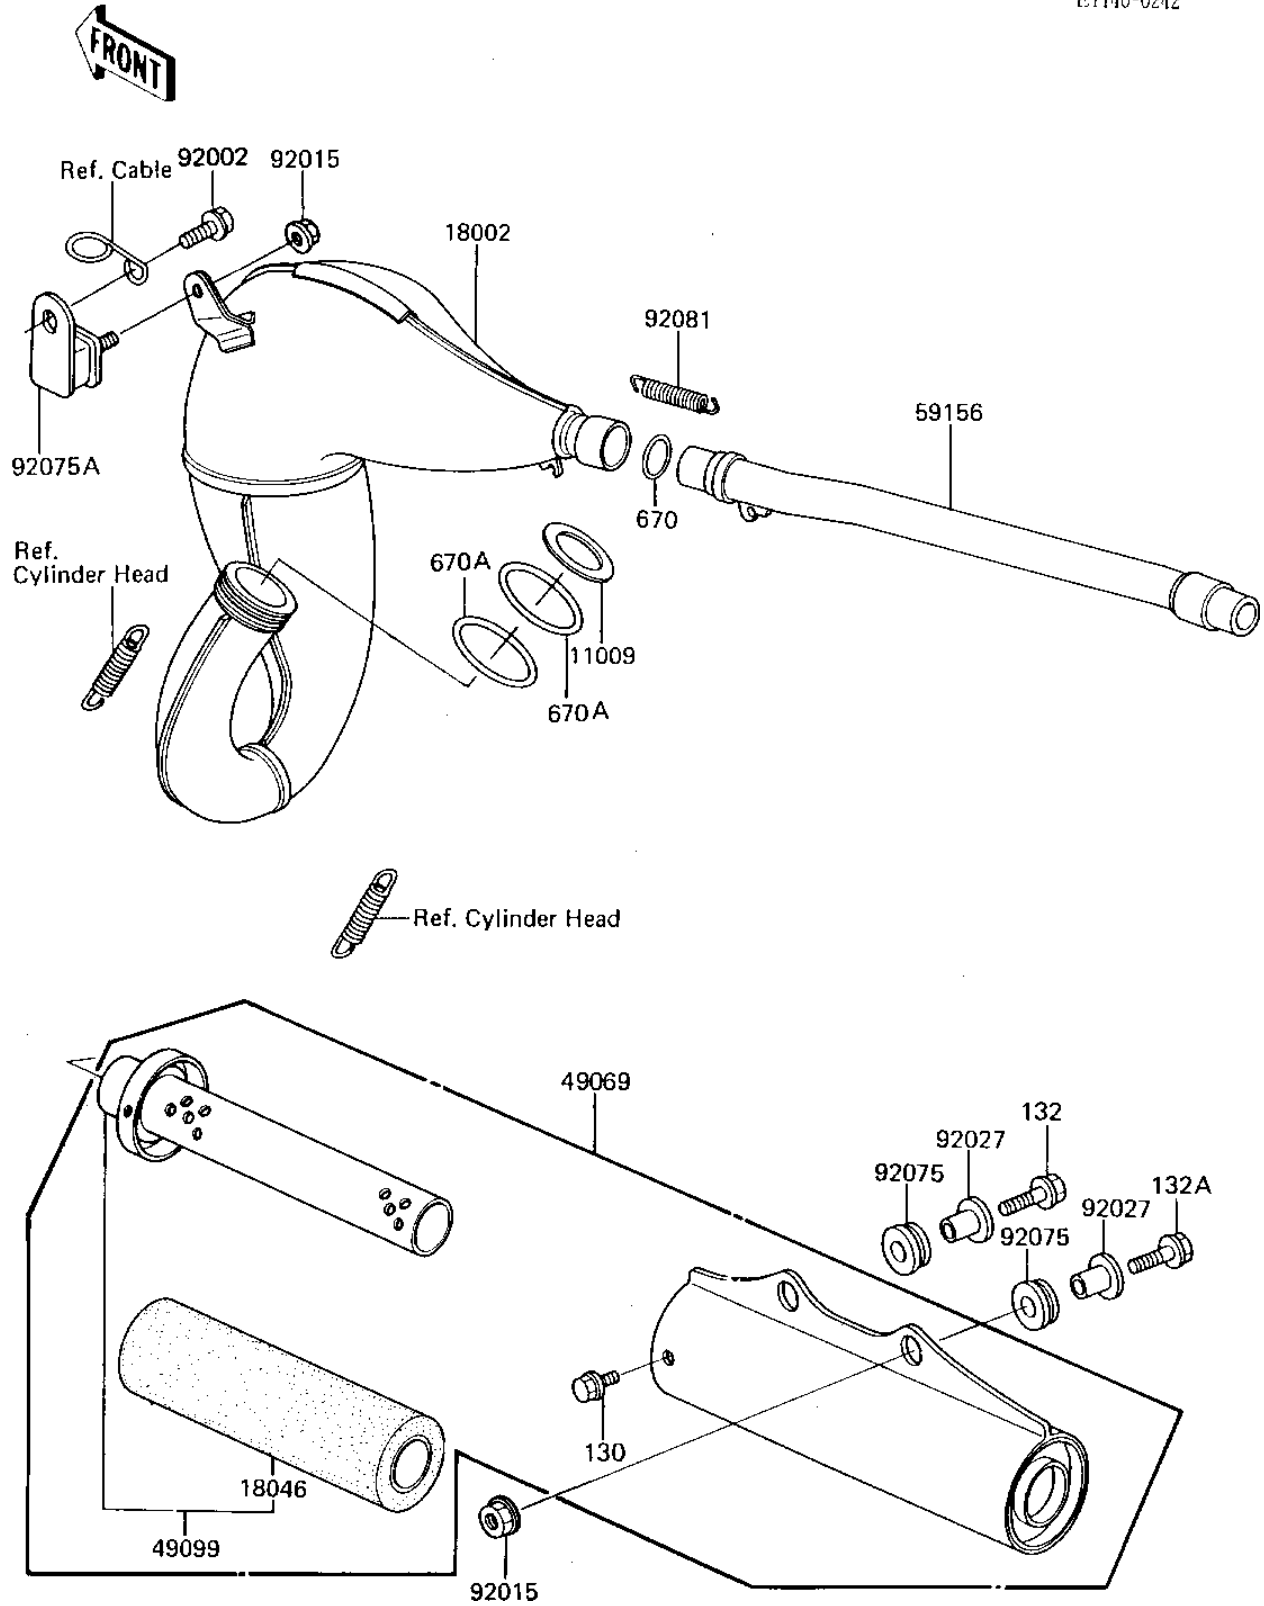

## 1986 KX™125 PARTS DIAGRAM

MUFFLER

E1140-0242

## 1986 KX™125 PARTS LIST

### MUFFLER

ITEM NAME	PART NUMBER	QUANTITY
GASKET,EXHAUST PIPE (Ref # 11009)	11009-1587	1
BODY-COMP-MUFFLER (Ref # 18002)	18002-1627	1
WOOL,MUFFLER BAFFLE (Ref # 18046)	18046-1060	1
MUFFLER-ASSY (Ref # 49069)	49069-1053	1
BAFFLE-PIPE MUFFLER (Ref # 49099)	49099-1168	1
PIPE-TAIL,MUFFLER (Ref # 59156)	59156-1052	1
BOLT,6X14 (Ref # 92002)	92150-1340	1
NUT-6MM (Ref # 92015)	92015-1078	1
COLLAR (Ref # 92027)	92027-194	1
DAMPER, HEAD LMP FIT (Ref # 92075)	92075-1123	1
DAMPER,MUFFLER (Ref # 92075A)	92075-1891	1
SPRING,MUFFLER (Ref # 92081)	92081-1988	1
BOLT-FLANGED (Ref # 130)	130G0508	1
BOLT-FLANGED-SMALL (Ref # 132)	132G0625	1
BOLT-FLANGED-SMALL (Ref # 132A)	132G0630	1
"O" RING,22M/M (Ref # 670)	670E2022	1
"O" RING,45M/M (Ref # 670A)	670E3045	1