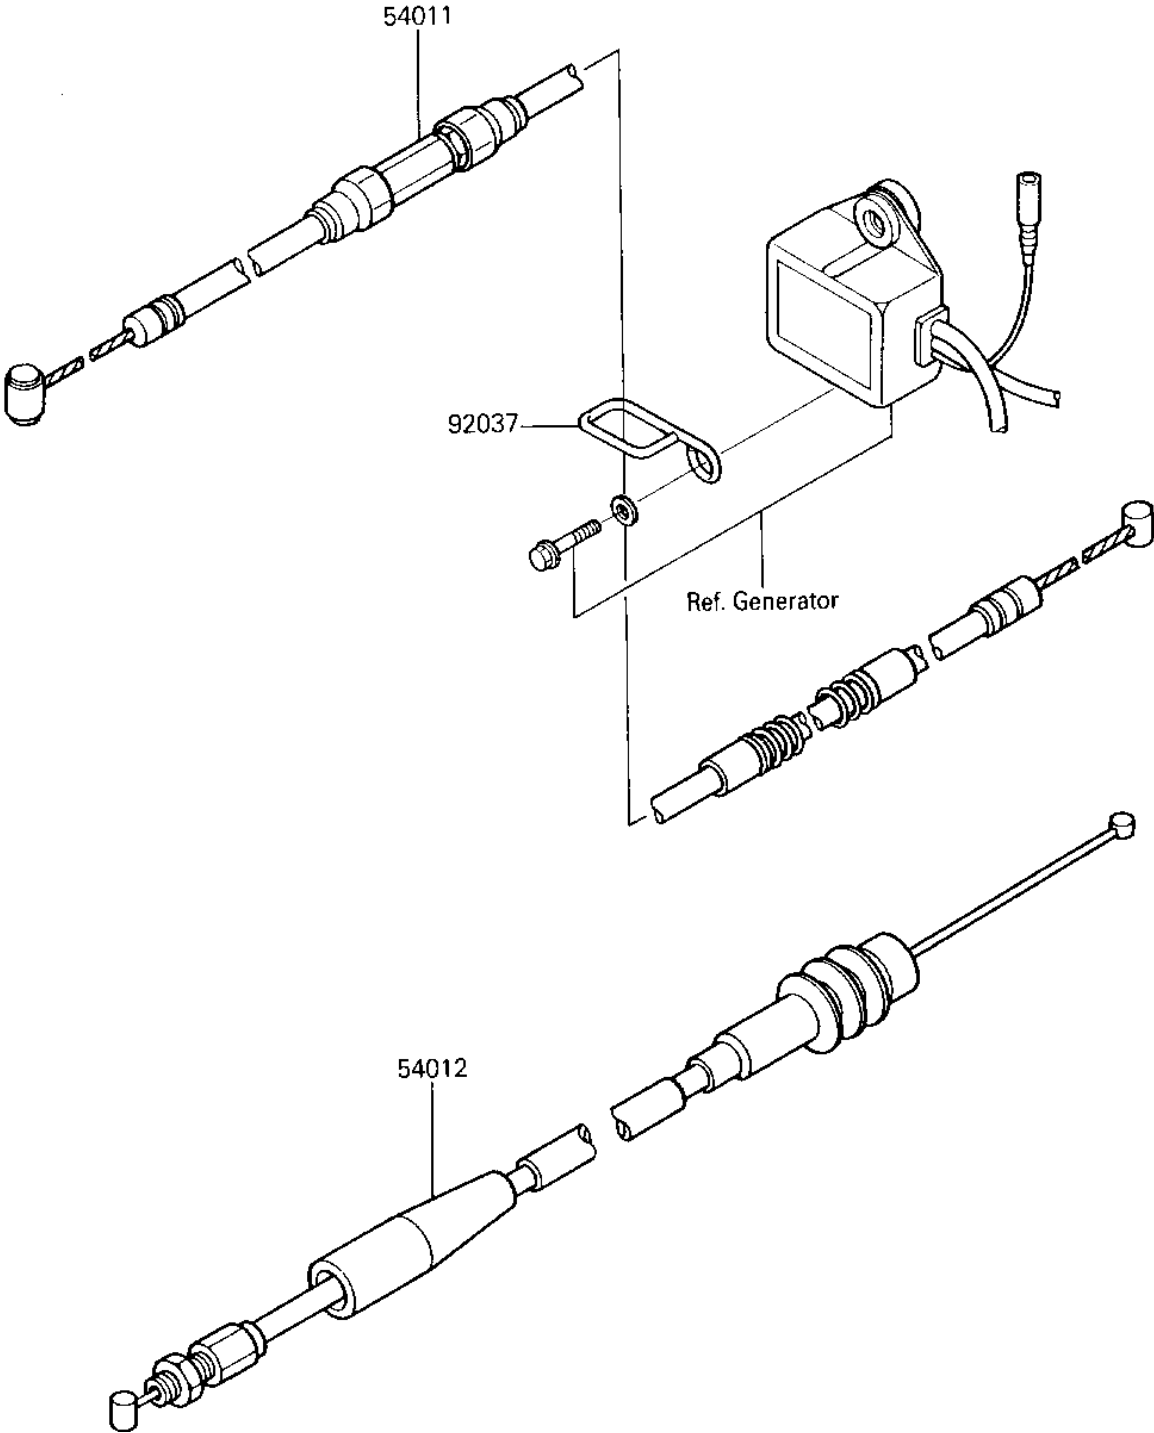

## 1986 Tecate® PARTS DIAGRAM

CABLES

F2540-0255

## 1986 Tecate® PARTS LIST

### CABLES

ITEM NAME	PART NUMBER	QUANTITY
CABLE-CLUTCH (Ref # 54011)	54011-1240	1
CABLE-THROTTLE (Ref # 54012)	54012-1290	1
CLAMP (Ref # 92037)	92037-1275	1