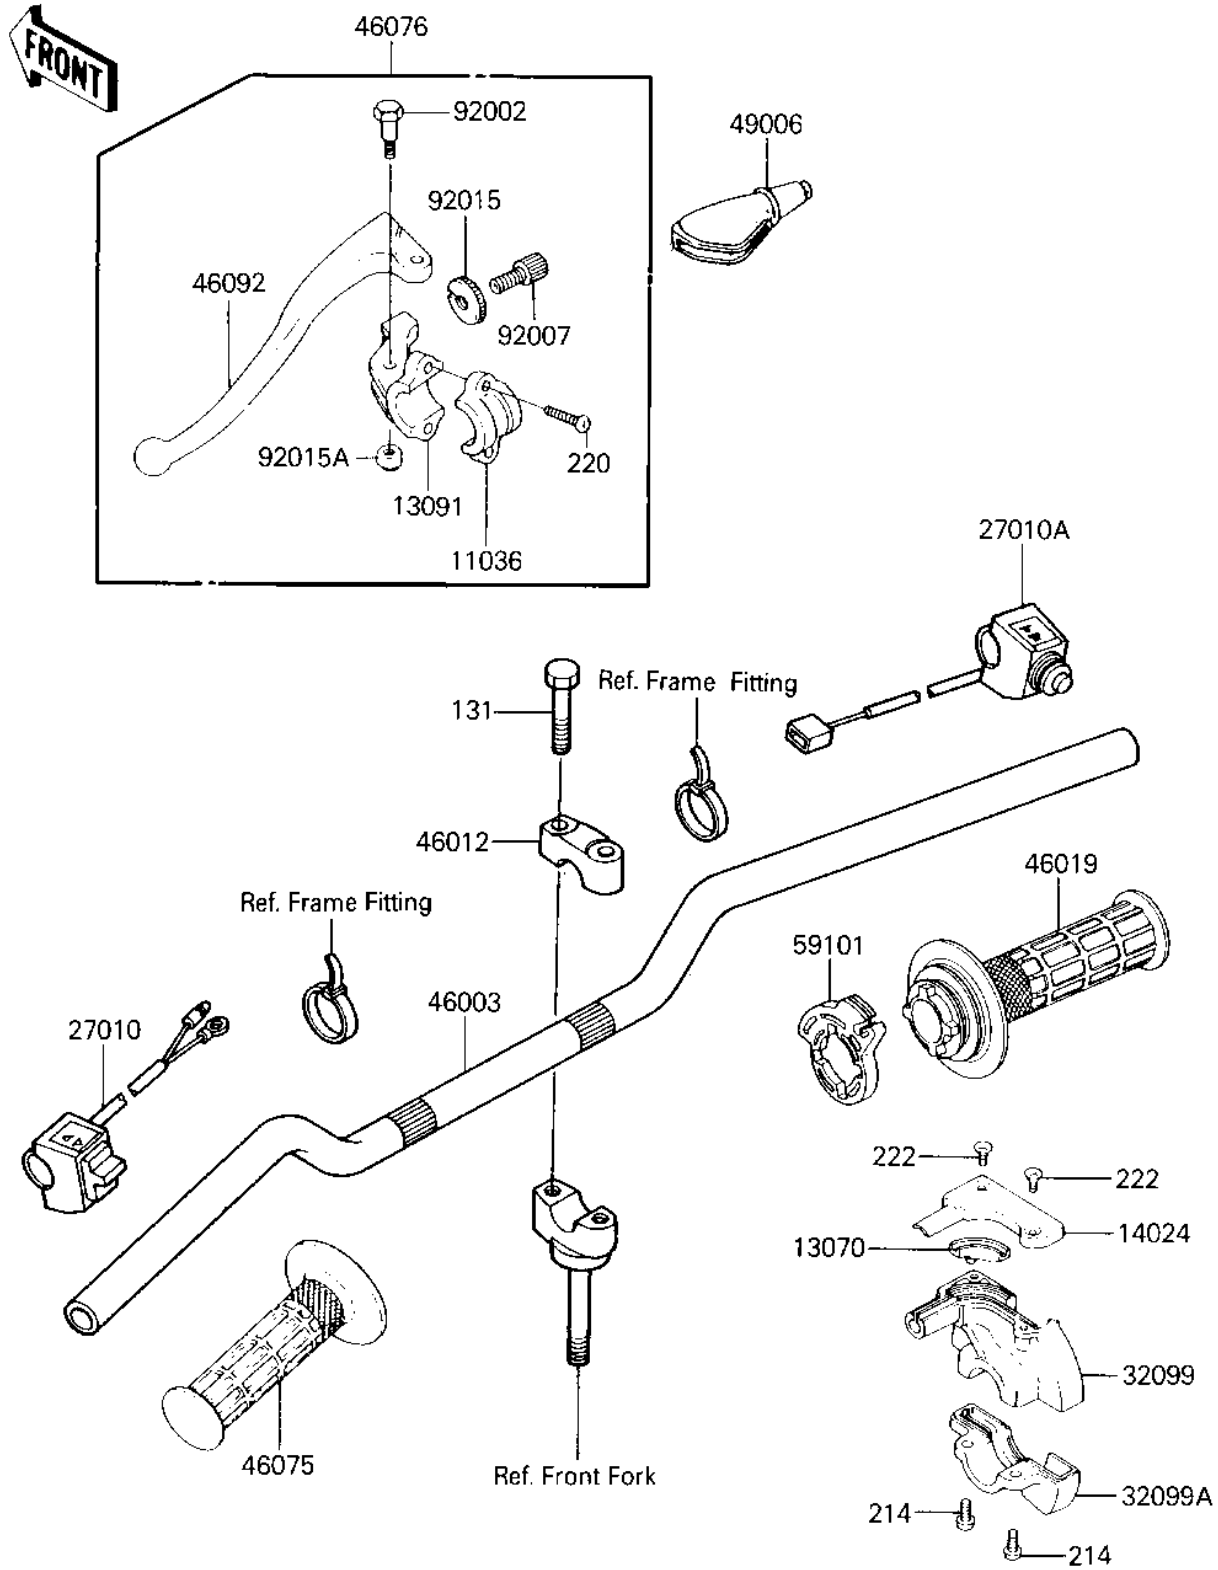

1986 Tecate® PARTS DIAGRAM

HANDLEBAR

F2310-0383

1986 Tecate® PARTS LIST

HANDLEBAR

ITEM NAME	PART NUMBER	QUANTITY
BRACKET-A (Ref # 11036)	11036-1297	1
GUIDE,THROTTLE (Ref # 13070)	13070-1074	1
HOLDER,CLUTCH LEVER (Ref # 13091)	13091-1131	1
COVER,THROTTLE CASE U (Ref # 14024)	14025-1646	1
SWITCH,ENGINE STOP (Ref # 27010)	27010-1194	1
SWITCH,LIGHTING (Ref # 27010A)	27010-1195	1
CASE,THROTTLE UPP (Ref # 32099)	32099-1036	1
CASE,THROTTLE LWR (Ref # 32099A)	32099-1044	1
HANDLE (Ref # 46003)	46003-1200	1
HOLDER-HANDLE,UPP (Ref # 46012)	46012-1119	1
GRIP-ASSY,THROTTLE (Ref # 46019)	46019-1054	1
GRIP,LH (Ref # 46075)	46075-1024	1
LEVER-ASSY-GRIP (Ref # 46076)	46076-1118	1
LEVER-GRIP,CLUTCH (Ref # 46092)	46092-1110	1
BOOTS,LEVER HOLDER (Ref # 49006)	49006-1017	1
REEL,THROTTLE (Ref # 59101)	59101-1110	1
BOLT,LEVER SET (Ref # 92002)	92002-1150	1
SCREW,CABLE ADJUST (Ref # 92007)	46055-010	1
NUT,CABLE ADJUST LOCK (Ref # 92015)	46056-006	1
NUT (Ref # 92015A)	92019-008	1
BOLT-FLANGED,8X30 (Ref # 131)	131G0830	1
SCREW-PAN-CROS,5X18 (Ref # 214)	220C0518	1
SCREW-PAN-CROSS,5X14 (Ref # 220)	220C0514	1
SCREW OVL CNTSNK 4X12 (Ref # 222)	222E0412	1