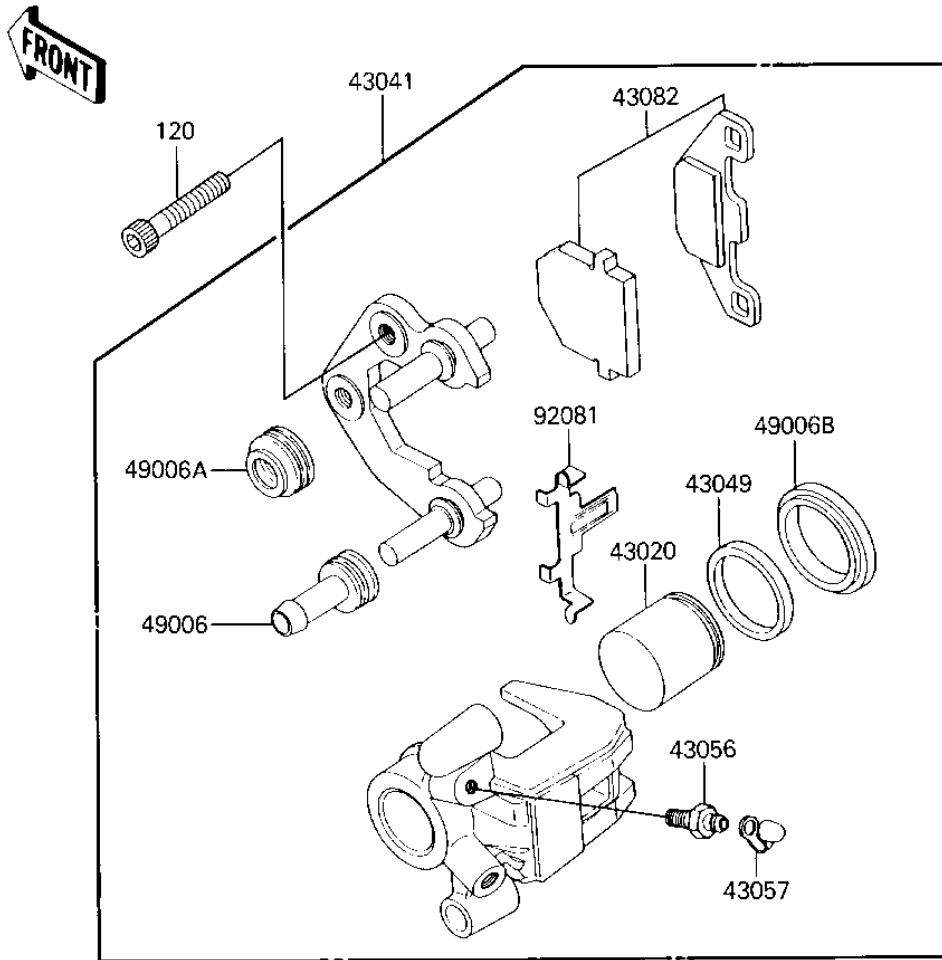

1986 Tecate® PARTS DIAGRAM

FRONT BRAKE

12272-0000

1986 Tecate® PARTS LIST

FRONT BRAKE

| ITEM NAME | PART NUMBER | QUANTITY |
|-----------------------------------|-------------|----------|
| DISC (Ref # 41080) | 41080-1162 | 1 |
| PISTON-COMP-BRAKE (Ref # 43020) | 43020-1082 | 1 |
| CALIPER-ASSY,FR (Ref # 43041) | 43041-1222 | 1 |
| PACKING,PISTON SEAL (Ref # 43049) | 43049-1026 | 1 |
| BREEDER (Ref # 43056) | 43056-003 | 1 |
| CAP,BREEDER (Ref # 43057) | 43057-003 | 1 |
| PAD-ASSY-BRAKE,FR (Ref # 43082) | 43082-1027 | 1 |
| BOOT,CALIPER (Ref # 49006) | 49006-1054 | 1 |
| BOOT,CALIPER (Ref # 49006A) | 49006-1055 | 1 |
| BOOT,PISTON (Ref # 49006B) | 49006-1091 | 1 |
| SCREW,8X18 (Ref # 92009) | 92009-1408 | 1 |
| SPRING (Ref # 92081) | 92081-1341 | 1 |
| BOLT,SOCKET,8X30 (Ref # 120) | 120P0830 | 1 |