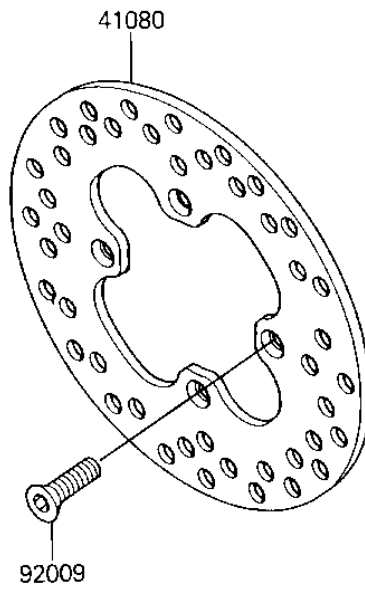

1986 Tecate® PARTS DIAGRAM

FRONT BRAKE

12272-0000

1986 Tecate® PARTS LIST

FRONT BRAKE

| ITEM NAME | PART NUMBER | QUANTITY |
|-----------------------------------|-------------|----------|
| DISC (Ref # 41080) | 41080-1162 | 1 |
| PISTON-COMP-BRAKE (Ref # 43020) | 43020-1082 | 1 |
| CALIPER-ASSY,FR (Ref # 43041) | 43041-1222 | 1 |
| PACKING,PISTON SEAL (Ref # 43049) | 43049-1026 | 1 |
| BREEDER (Ref # 43056) | 43056-003 | 1 |
| CAP,BREEDER (Ref # 43057) | 43057-003 | 1 |
| PAD-ASSY-BRAKE,FR (Ref # 43082) | 43082-1027 | 1 |
| BOOT,CALIPER (Ref # 49006) | 49006-1054 | 1 |
| BOOT,CALIPER (Ref # 49006A) | 49006-1055 | 1 |
| BOOT,PISTON (Ref # 49006B) | 49006-1091 | 1 |
| SCREW,8X18 (Ref # 92009) | 92009-1408 | 1 |
| SPRING (Ref # 92081) | 92081-1341 | 1 |
| BOLT,SOCKET,8X30 (Ref # 120) | 120P0830 | 1 |