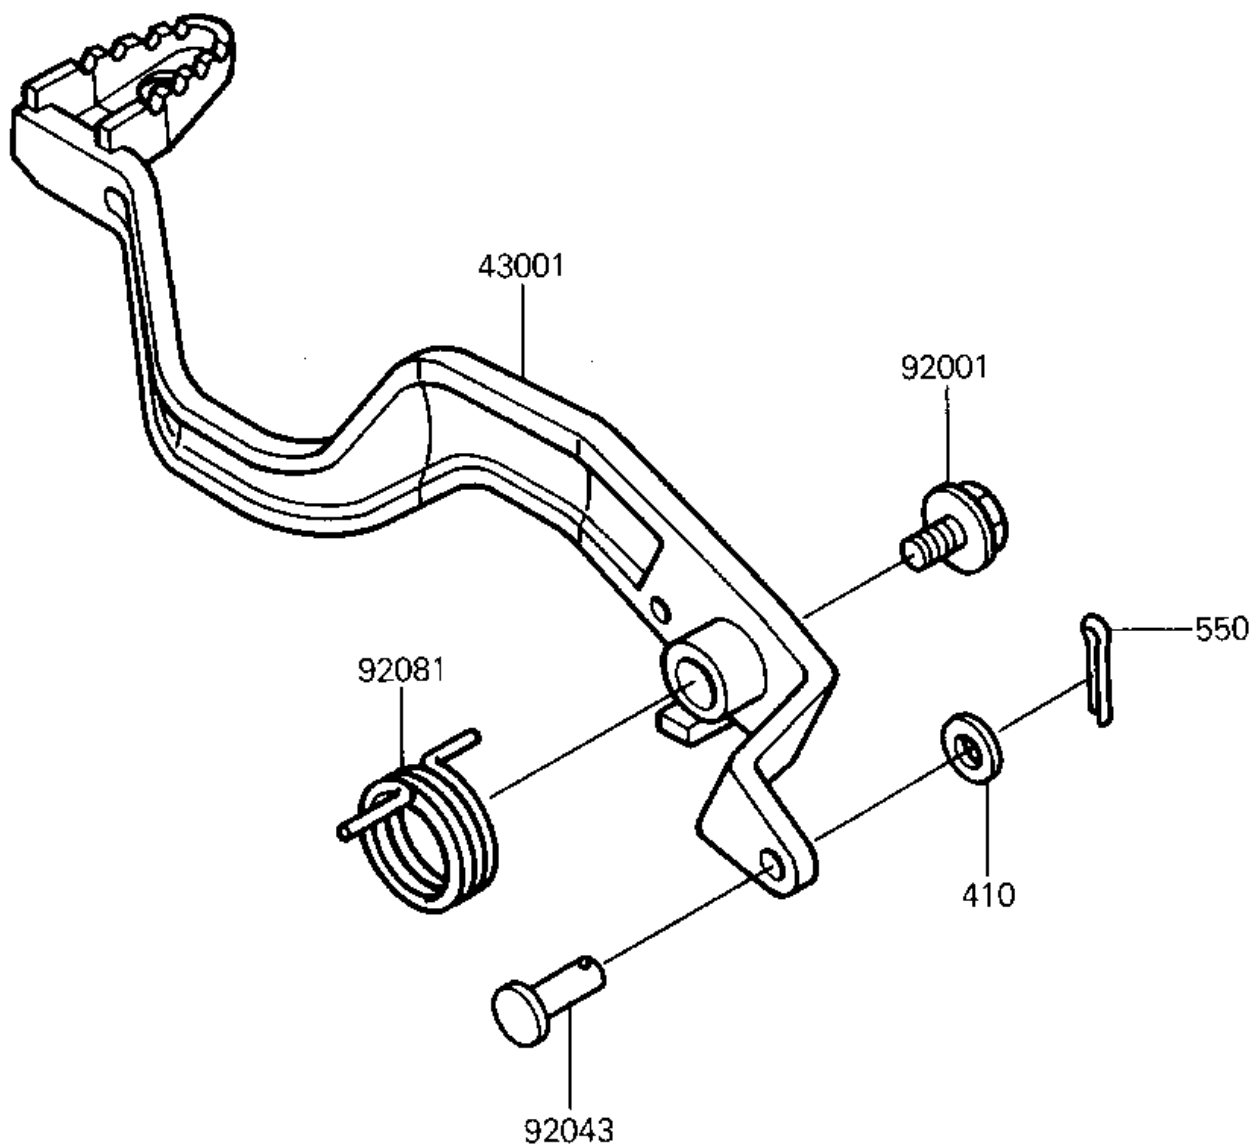

1986 Tecate® PARTS DIAGRAM

BRAKE PEDAL

FZ200-U 100

1986 Tecate® PARTS LIST

BRAKE PEDAL

ITEM NAME	PART NUMBER	QUANTITY
LEVER-BRAKE,PEDAL (Ref # 43001)	43001-1203	1
BOLT,HEX HEAD,6X10 (Ref # 92001)	92001-1034	1
PIN (Ref # 92043)	92043-1013	1
SPRING,BRAKE RETURN (Ref # 92081)	92081-1640	1
WASHER PLAIN 8MM (Ref # 410)	410B0800	1
PIN COTTER 2.0X15 (Ref # 550)	550D2015	1