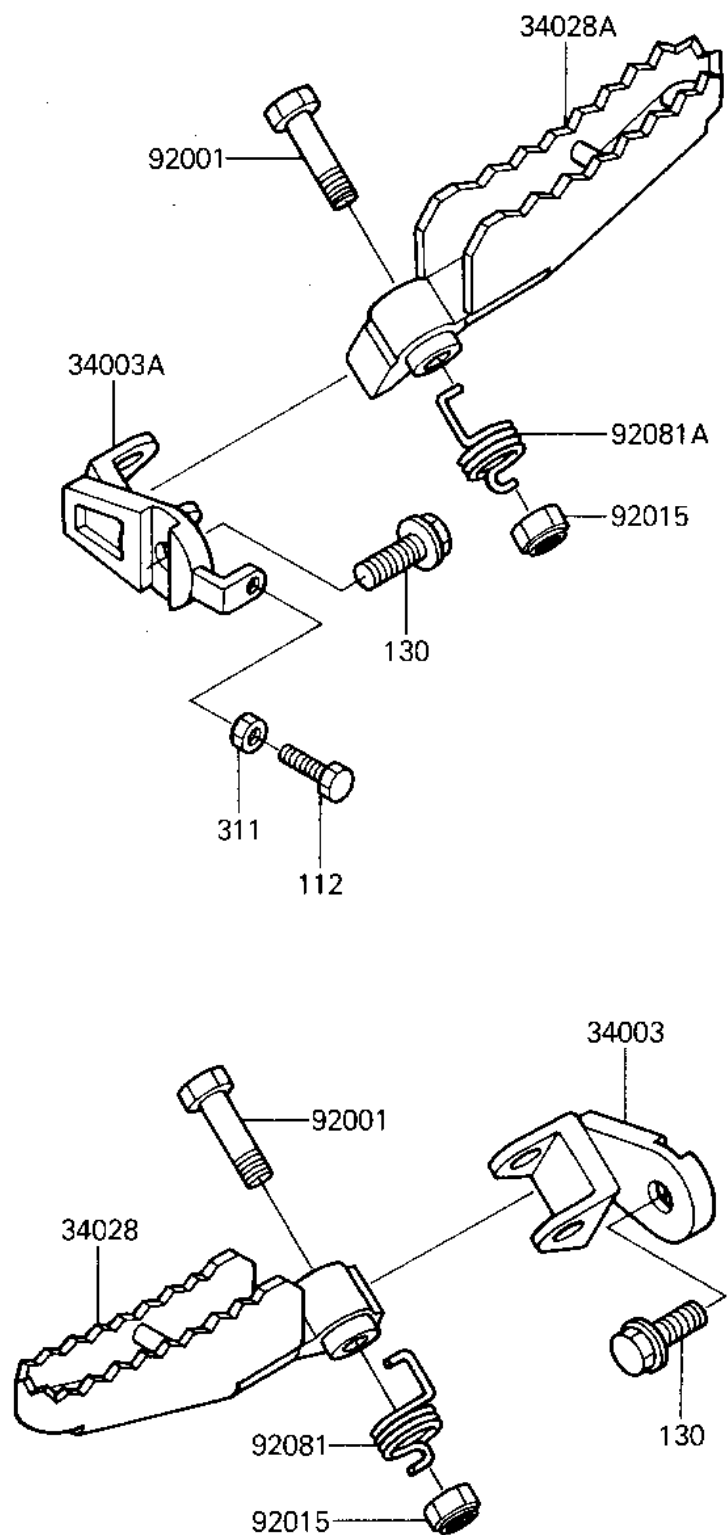

1986 Tecate® PARTS DIAGRAM

FOOTRESTS

F2160-0146

1986 Tecate® PARTS LIST

FOOTRESTS

ITEM NAME	PART NUMBER	QUANTITY
HOLDER-STEP,LH (Ref # 34003)	34003-1248	1
HOLDER-STEP,RH (Ref # 34003A)	34003-1249	1
STEP,LH (Ref # 34028)	34028-1177	1
STEP,RH (Ref # 34028A)	34028-1178	1
BOLT,10X44 (Ref # 92001)	92001-4038	1
NUT,LOCK,10MM (Ref # 92015)	92019-021	1
SPRING,STEP,LH (Ref # 92081)	92081-4027	1
SPRING,STEP,RH (Ref # 92081A)	92081-4028	1
BOLT-UPSET (Ref # 112)	112G0622	1
BOLT-FLANGED (Ref # 130)	130P1225	1
NUT,6M/M (Ref # 311)	311G0600	1