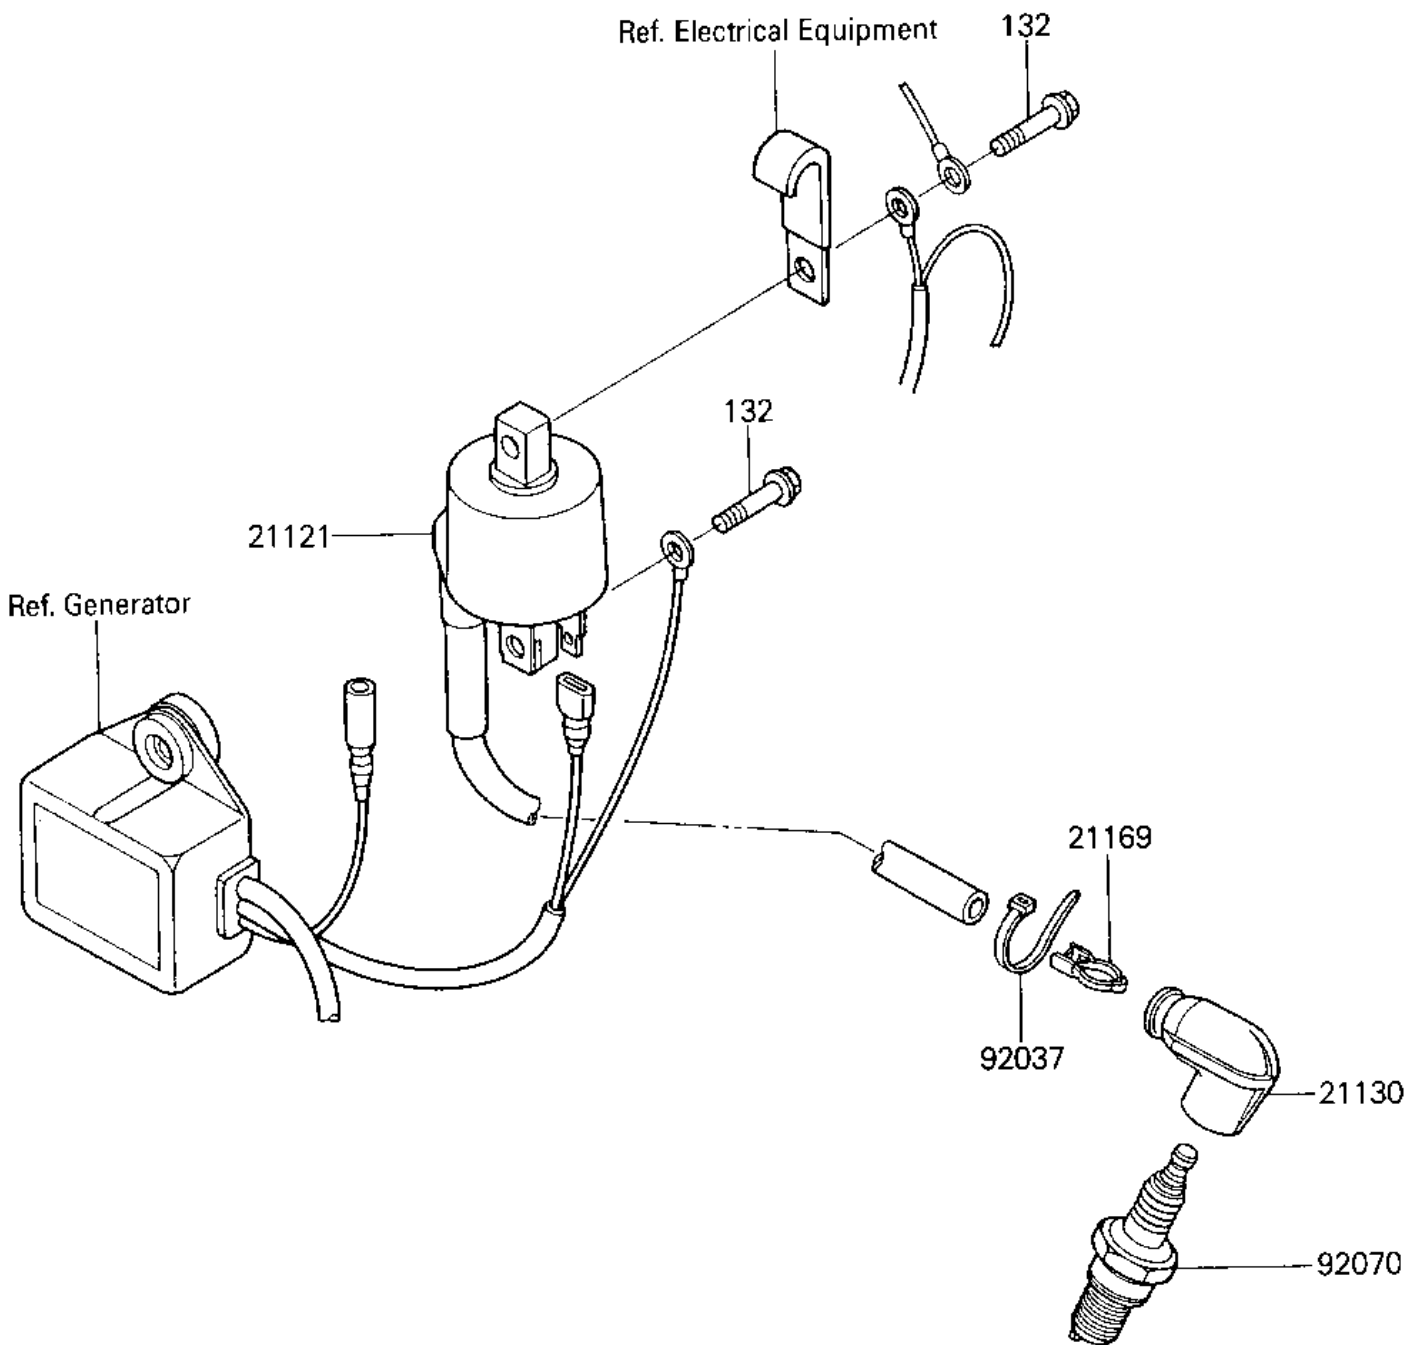

## 1986 Tecate® PARTS DIAGRAM

IGNITION COIL

E1830-0244

## 1986 Tecate® PARTS LIST

### IGNITION COIL

ITEM NAME	PART NUMBER	QUANTITY
COIL-IGNITION (Ref # 21121)	21121-1170	1
CAP,SPARK PLUG (Ref # 21130)	21130-1006	1
TERMINAL,PLUG CAP (Ref # 21169)	21169-001	1
CLAMP,SPARK PLUG CAP (Ref # 92037)	92037-1173	1
SPARK PLUG B8ES (Ref # 92070)	B8ES	1
BOLT-FLANGED-SMALL (Ref # 132)	132G0620	1