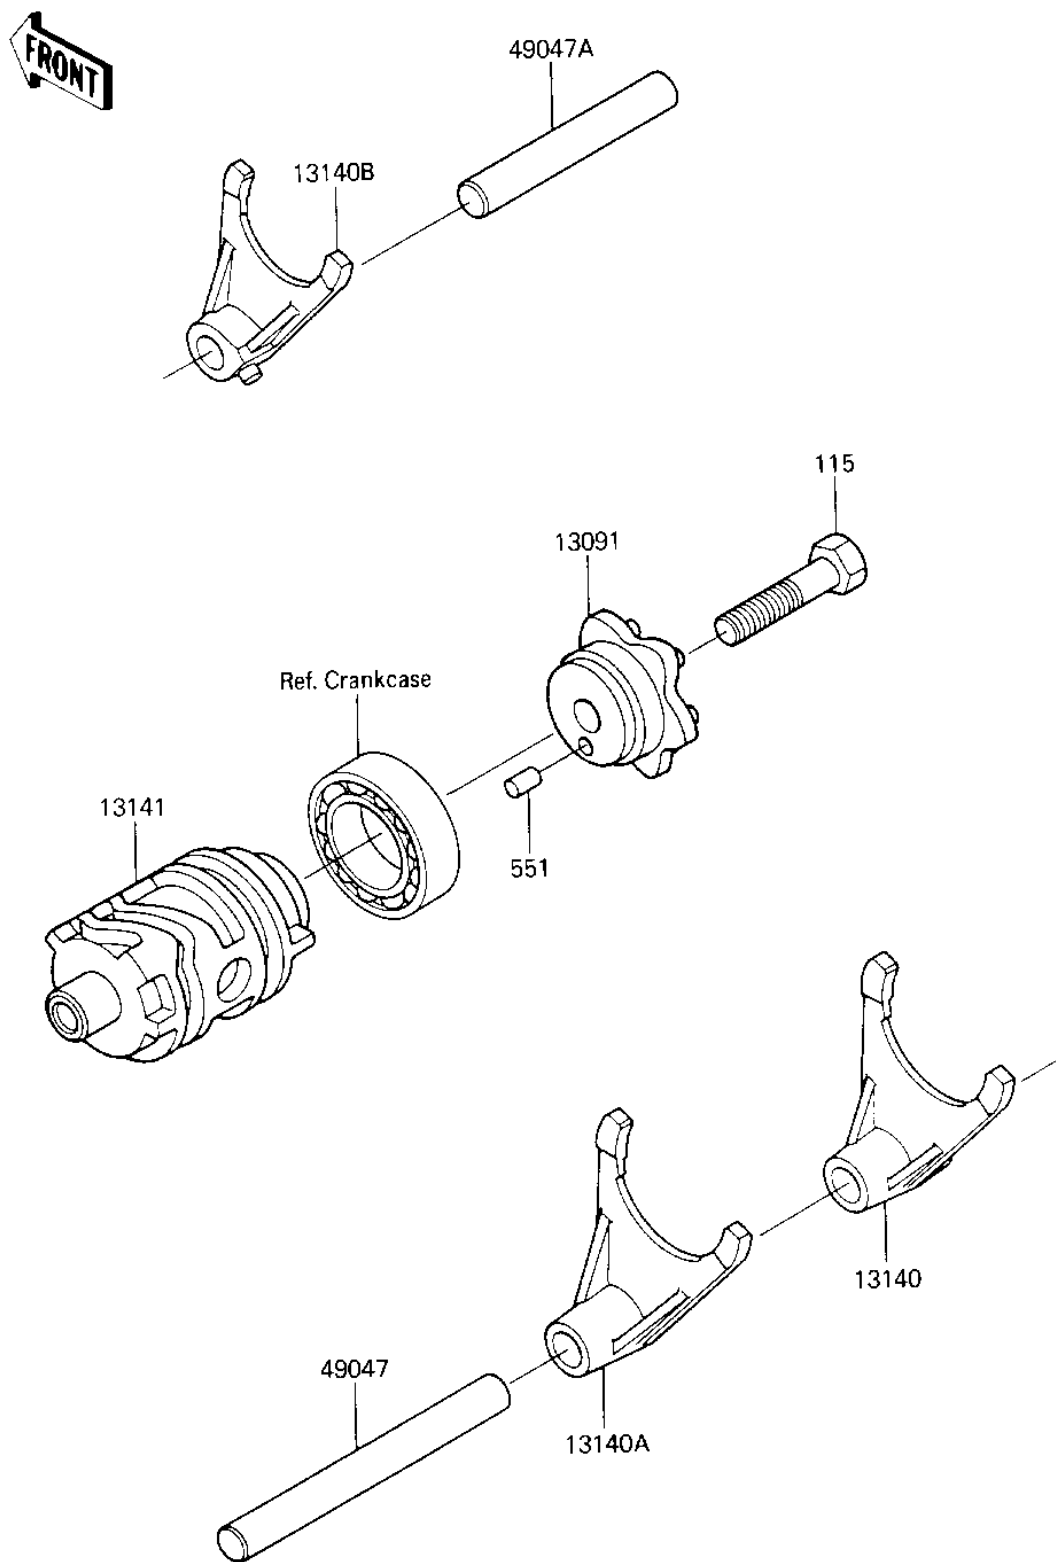

1986 Tecate® PARTS DIAGRAM

GEAR CHANGE DRUM & FORKS

E1362-0098

1986 Tecate® PARTS LIST

GEAR CHANGE DRUM & FORKS

ITEM NAME	PART NUMBER	QUANTITY
HOLDER (Ref # 13091)	13091-1427	1
FORK-SHIFT,LOW (Ref # 13140)	13140-1071	1
FORK-SHIFT,2ND&3RD (Ref # 13140A)	13140-1072	1
FORK-SHIFT,4TH&TOP (Ref # 13140B)	13140-1073	1
DRUM-CHANGE (Ref # 13141)	13141-1069	1
ROD,SHIFT,10X90 (Ref # 49047)	49047-1009	1
ROD,SHIFT,L=65M/M (Ref # 49047A)	49047-1011	1
BOLT-SMALL-UPSET 8X25 (Ref # 115)	115G0825	1
PIN,DOWEL,4X8 (Ref # 551)	551A0408	1