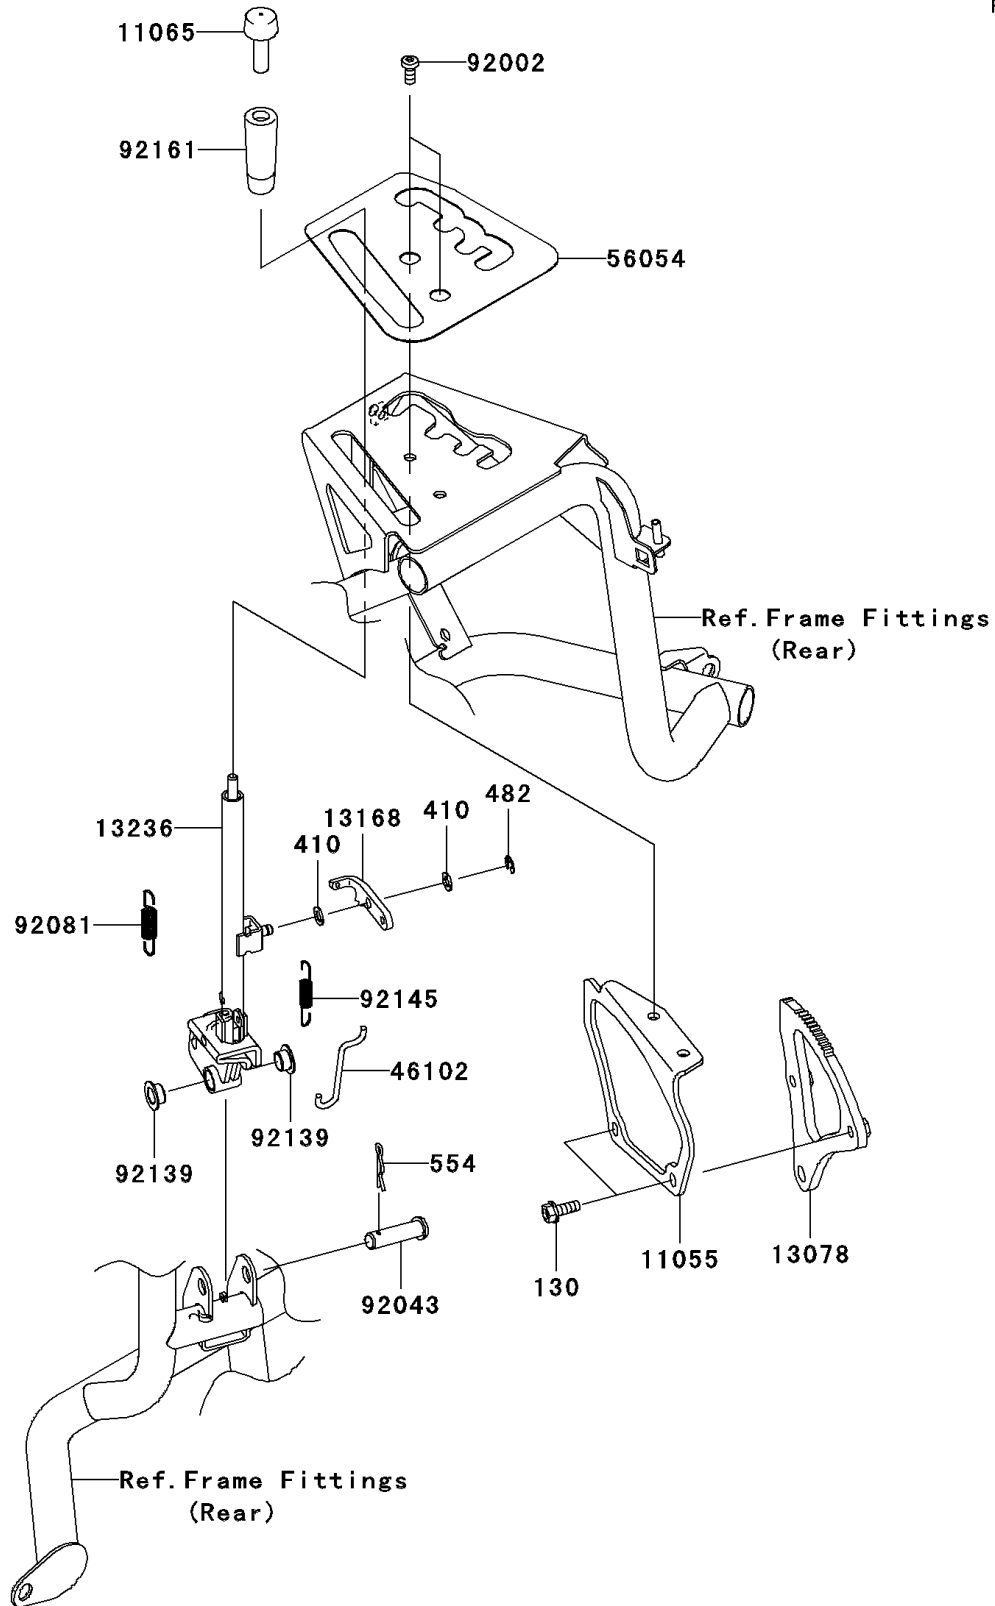

## 2008 Teryx® 750 4x4 NRA Outdoors™ PARTS DIAGRAM

Shift Lever(s)

F2134

## 2008 Teryx® 750 4x4 NRA Outdoors™ PARTS LIST

Shift Lever(s)

ITEM NAME	PART NUMBER	QUANTITY
BOLT-FLANGED,6X16 (Ref # 130)	130BB0616	1
WASHER-PLAIN-SMALL (Ref # 410)	410AA0600	1
CIRCLIP-TYPE-E (Ref # 482)	482EA5000	1
PIN-SNAP,10MM (Ref # 554)	554DA1000	1
BRACKET (Ref # 11055)	11055-0477	1
CAP (Ref # 11065)	11065-0269	1
RATCHET (Ref # 13078)	13078-0021	1
LEVER (Ref # 13168)	13168-0175	1
LEVER-COMP (Ref # 13236)	13236-0163	1
ROD (Ref # 46102)	46102-0131	1
MARK,DIFF LOCK (Ref # 56054)	56054-0179	1
BOLT,6X14 (Ref # 92002)	92002-1700	1
PIN,10X34 (Ref # 92043)	92043-1069	1
SPRING (Ref # 92081)	92081-1023	1
BUSHING (Ref # 92139)	92139-0230	1
SPRING (Ref # 92145)	92145-0611	1
DAMPER (Ref # 92161)	92161-0616	1