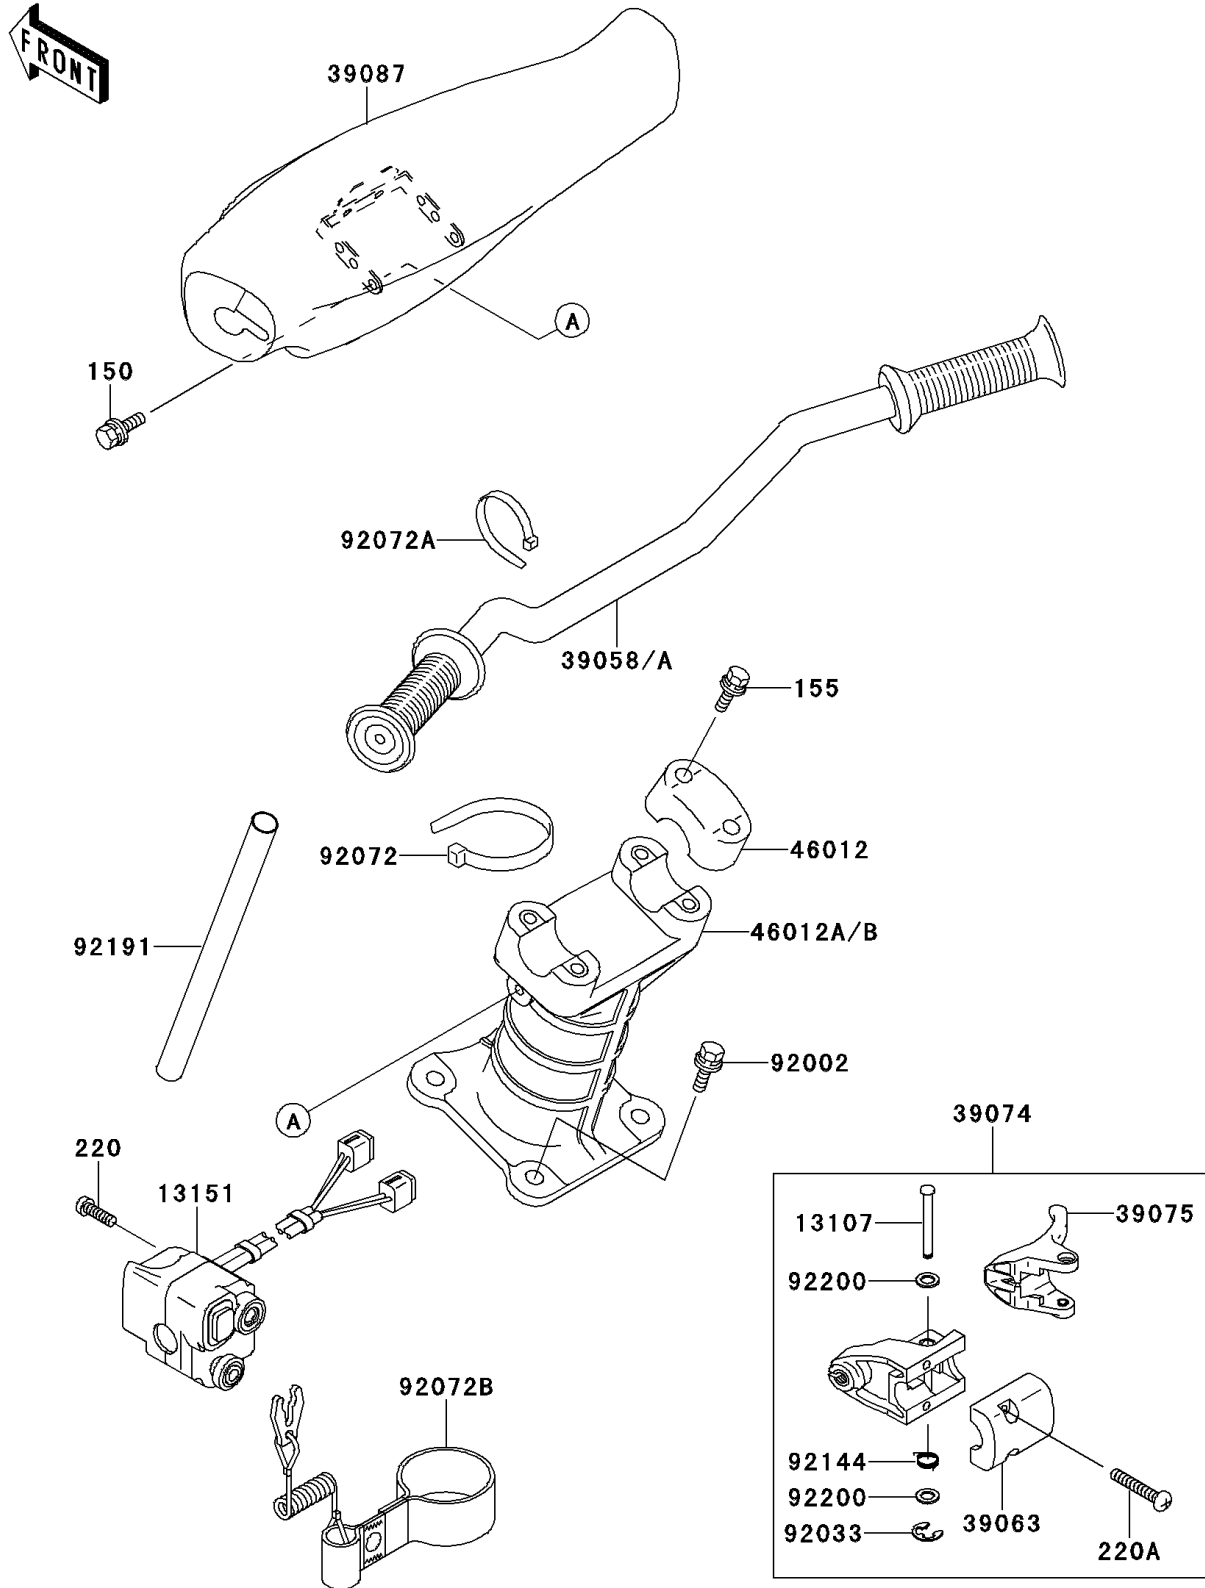

## 1995 JET SKI® 900 ZXi PARTS DIAGRAM

Handlebar

F3172

## 1995 JET SKI® 900 ZXi PARTS LIST

Handlebar

ITEM NAME	PART NUMBER	QUANTITY
BOLT-WS,6X14 (Ref # 150)	150R0614	1
BOLT-WSP-SMALL,8X35 (Ref # 155)	155R0835	1
SCREW-PAN-CROS,5X30 (Ref # 220)	220R0530	1
SCREW-PAN-CROS (Ref # 220A)	220R0630	1
SHAFT (Ref # 13107)	13107-3740	1
SWITCH-COMP,STOP&START&TRIM (Ref # 13151)	13151-3713	1
HANDLE-COMP,F.RED (Ref # 39058)	39058-3711-6L	1
HOUSING-CONTROL (Ref # 39063)	39063-3720	1
LEVER-ASSY-THROTTLE (Ref # 39074)	39074-3717	1
LEVER-THROTTLE (Ref # 39075)	39075-3710	1
PAD-HANDLE,J.S.VIOLET (Ref # 39087)	39087-3716-PJ	1
HOLDER-HANDLE,UPP (Ref # 46012)	46012-3720	1
HOLDER-HANDLE,LWR (Ref # 46012A)	46012-3723	1
BOLT,8X25 (Ref # 92002)	92002-3774	1
RING-SNAP (Ref # 92033)	92033-3723	1
BAND,L=292.1 (Ref # 92072)	92072-3509	1
BAND (Ref # 92072A)	92072-3778	1
BAND,TETHER SWITCH (Ref # 92072B)	92072-3784	1
SPRING (Ref # 92144)	92144-3749	1
TUBE,22X24X200 (Ref # 92191)	92191-3792	1
WASHER (Ref # 92200)	92200-3738	1
HANDLE-COMP,L.GREEN (Ref # 39058A)	39058-3711-6W	1