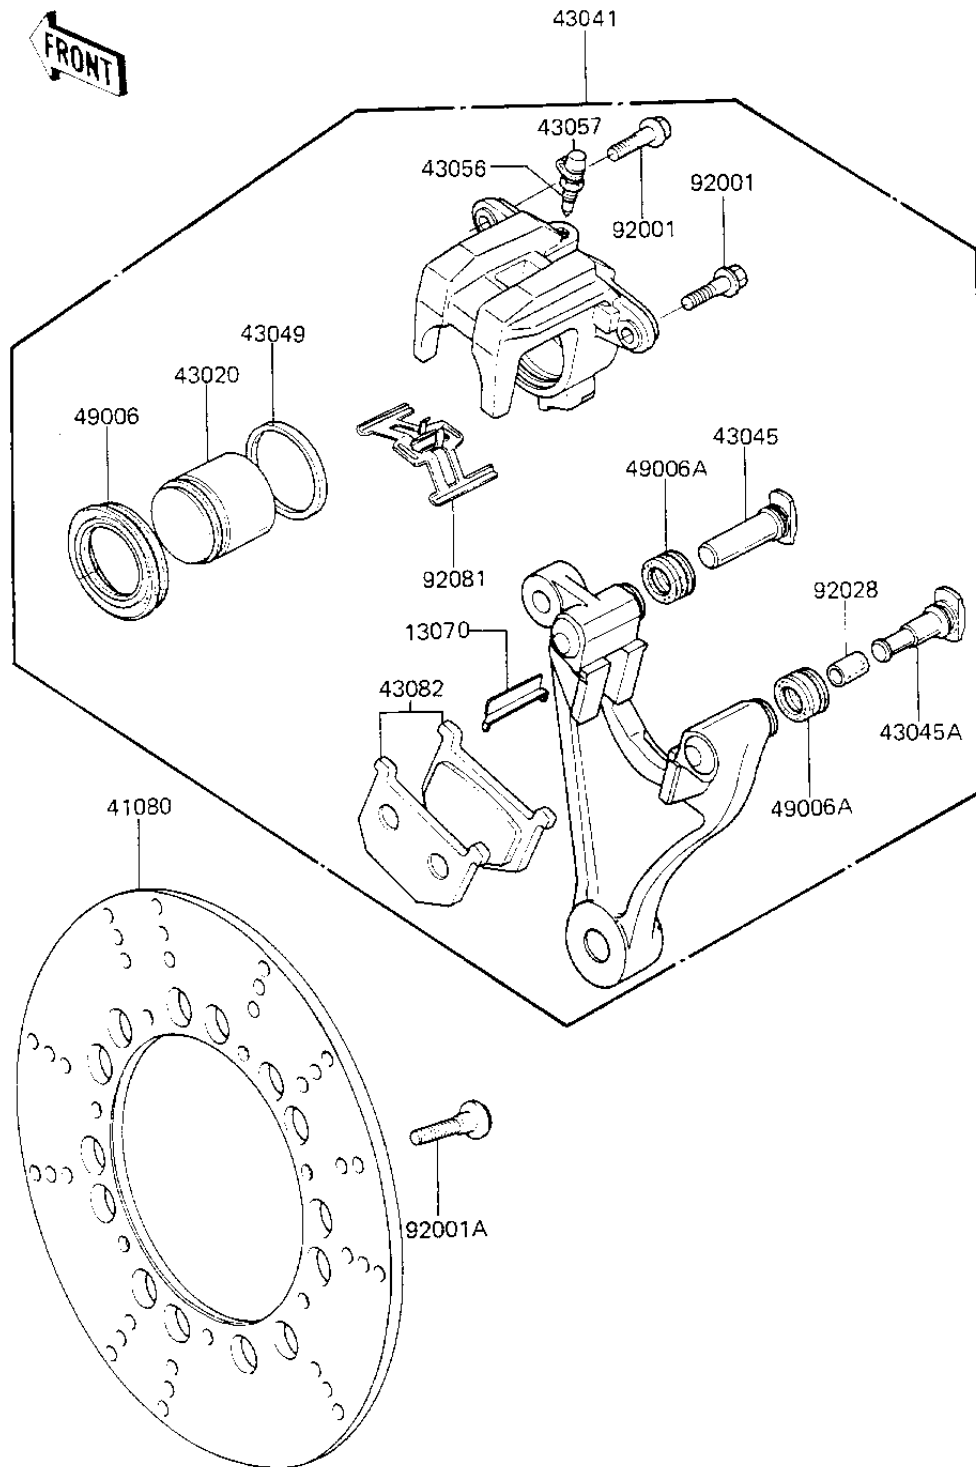

1984 700 Sports PARTS DIAGRAM

REAR BRAKE

F2294-0001

1984 700 Sports PARTS LIST

REAR BRAKE

ITEM NAME	PART NUMBER	QUANTITY
GUIDE,PAD (Ref # 13070)	13070-1026	1
DISC,RR,SILVER (Ref # 41080)	41080-1131	1
PISTON-COMP-BRAKE (Ref # 43020)	43020-1096	1
CALIPER-ASSY,RR (Ref # 43041)	43041-1069	1
SHAFT,CALIPER (Ref # 43045)	43045-1007	1
SHAFT,CALIPER (Ref # 43045A)	43045-1008	1
RING,PISTON SEAL (Ref # 43049)	43049-002	1
BREEDER (Ref # 43056)	43056-003	1
CAP,BREEDER (Ref # 43057)	43057-003	1
PAD-ASSY-BRAKE (Ref # 43082)	43082-1025	1
DUST SEAL,PISTON (Ref # 49006)	49006-1043	1
DUST SEAL (Ref # 49006A)	49006-1044	1
BOLT,FLANGED,8X25,BL (Ref # 92001)	92001-1510	1
BOLT,SOCKET,8X30 (Ref # 92001A)	92001-1951	1
BUSHING,SHAFT CALIPE (Ref # 92028)	92028-1090	1
SPRING,PAD (Ref # 92081)	92081-1229	1