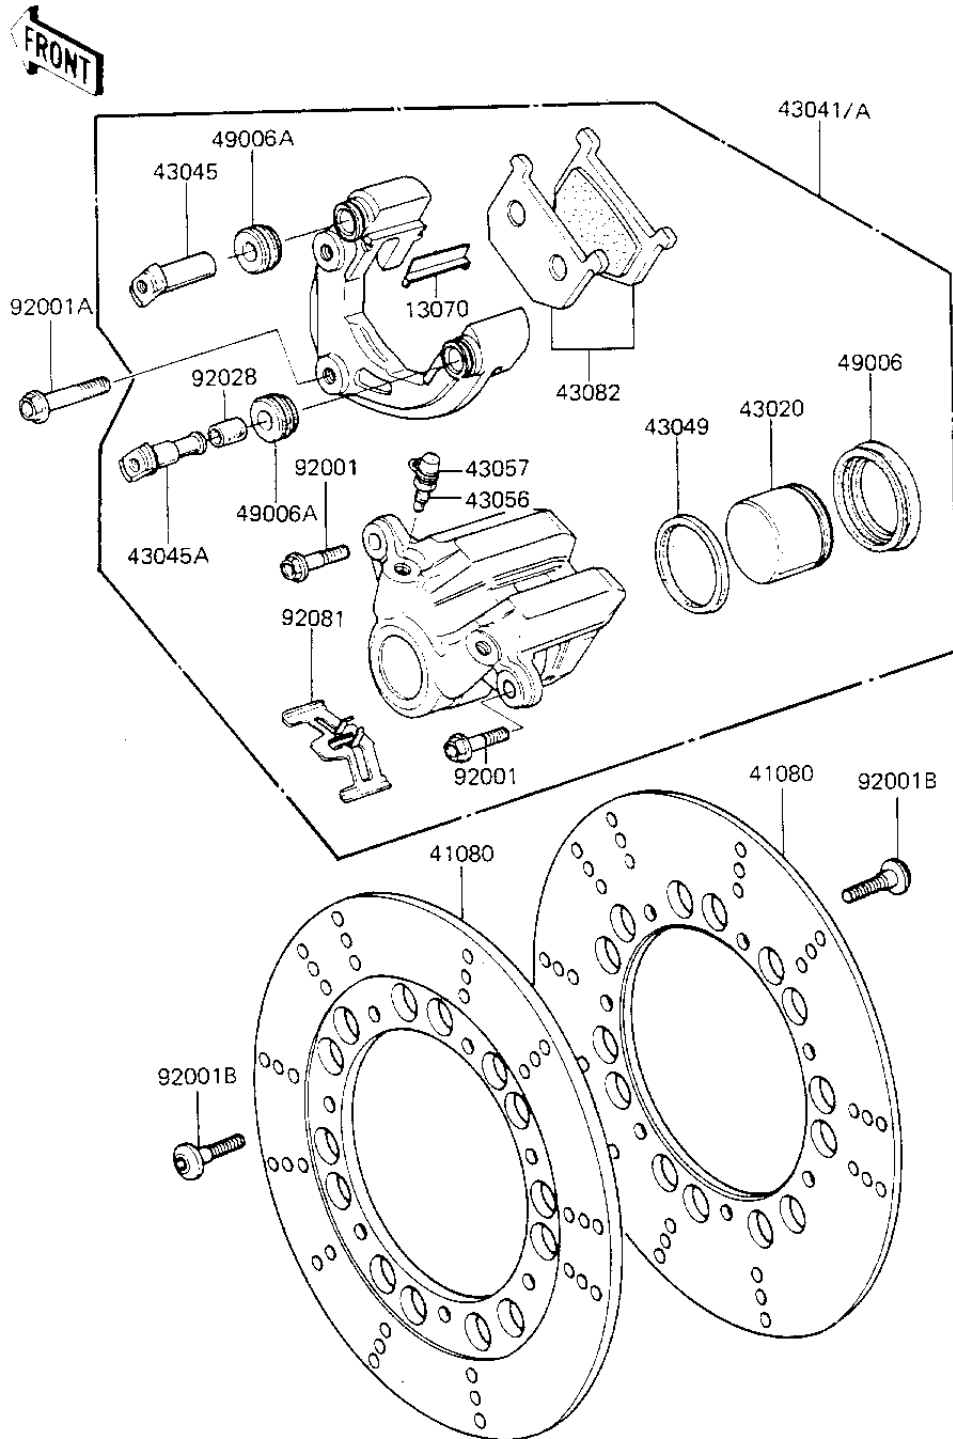

1984 700 Sports PARTS DIAGRAM

FRONT BRAKE

F2292-0030

1984 700 Sports PARTS LIST

FRONT BRAKE

ITEM NAME	PART NUMBER	QUANTITY
GUIDE,PAD (Ref # 13070)	13070-1026	1
DISC,FR,SILVER (Ref # 41080)	41080-1130	1
PISTON-COMP-BRAKE (Ref # 43020)	43020-1096	1
CALIPER-ASSY,FR,LH (Ref # 43041)	43041-1080	1
CALIPER-ASSY,FR,RH (Ref # 43041A)	43041-1081	1
SHAFT,CALIPER (Ref # 43045)	43045-1007	1
SHAFT,CALIPER (Ref # 43045A)	43045-1008	1
RING,PISTON SEAL (Ref # 43049)	43049-002	1
BREEDER (Ref # 43056)	43056-003	1
CAP,BREEDER (Ref # 43057)	43057-003	1
PAD-ASSY-BRAKE (Ref # 43082)	43082-1026	1
DUST SEAL,PISTON (Ref # 49006)	49006-1043	1
DUST SEAL (Ref # 49006A)	49006-1044	1
BOLT,FLANGED,10X41,B (Ref # 92001)	92001-1507	1
BOLT,FLANGED,8X25,BL (Ref # 92001A)	92001-1510	1
BOLT,SOCKET,8X30 (Ref # 92001B)	92001-1951	1
BUSHING,SHAFT CALIPE (Ref # 92028)	92028-1090	1
SPRING,PAD (Ref # 92081)	92081-1229	1