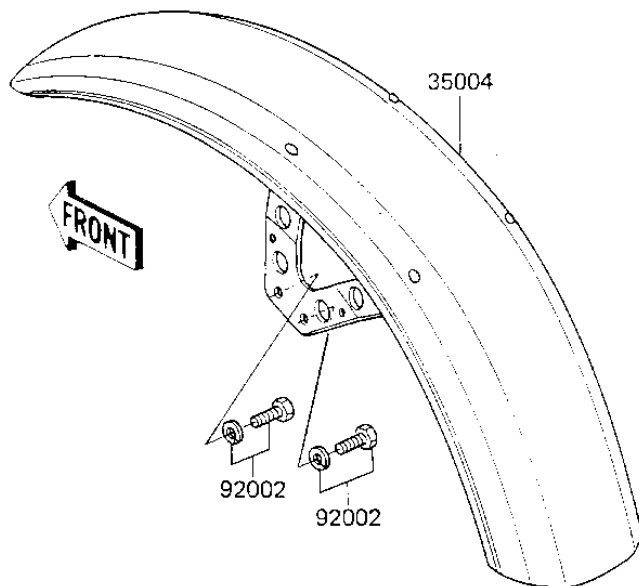

## 1984 700 Sports PARTS DIAGRAM

FENDERS

F2170-0138

### FENDERS

ITEM NAME	PART NUMBER	QUANTITY
FENDER-FRONT,EBONY (Ref # 35004)	35004-1083-H8	1
FENDER-RR (Ref # 35022)	35022-1046	1
FENDER-RR,BLACK (Ref # 35022A)	35022-1047-6Z	1
BOLT,FLANGED,8X16 (Ref # 92002)	92002-1200	1
NUT-6MM (Ref # 92015)	92015-1078	1
WASHER 6.5X20X1.6T (Ref # 92022)	92022-125	1
BOLT-UPSET-WSP (Ref # 187)	187D0616	1