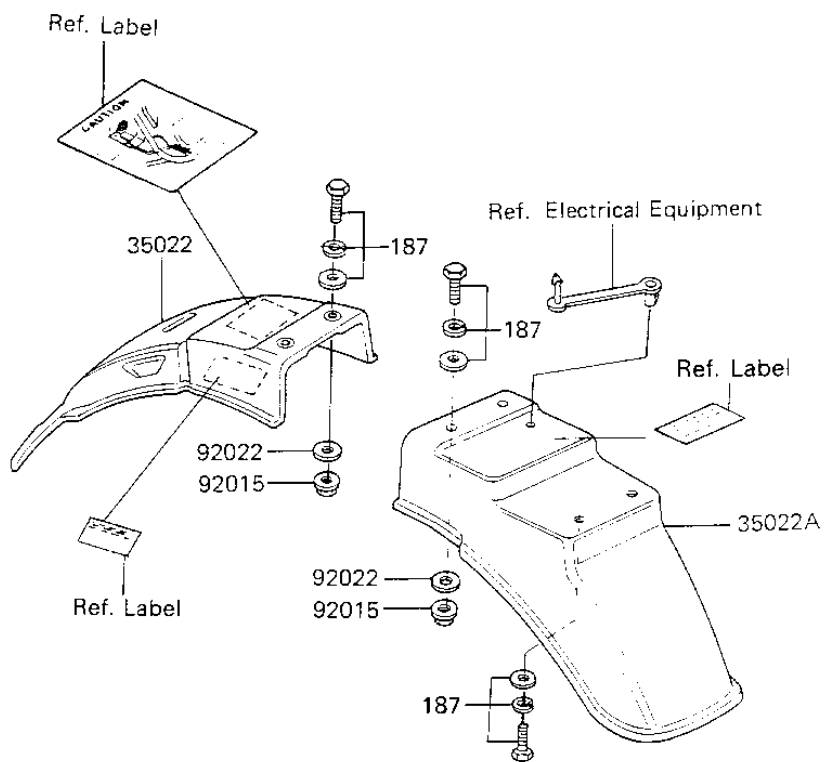

## 1984 700 Sports PARTS DIAGRAM

FENDERS

F2170-0138

## 1984 700 Sports PARTS LIST

### FENDERS

ITEM NAME	PART NUMBER	QUANTITY
FENDER-FRONT,EBONY (Ref # 35004)	35004-1083-H8	1
FENDER-RR (Ref # 35022)	35022-1046	1
FENDER-RR,BLACK (Ref # 35022A)	35022-1047-6Z	1
BOLT,FLANGED,8X16 (Ref # 92002)	92002-1200	1
NUT-6MM (Ref # 92015)	92015-1078	1
WASHER 6.5X20X1.6T (Ref # 92022)	92022-125	1
BOLT-UPSET-WSP (Ref # 187)	187D0616	1