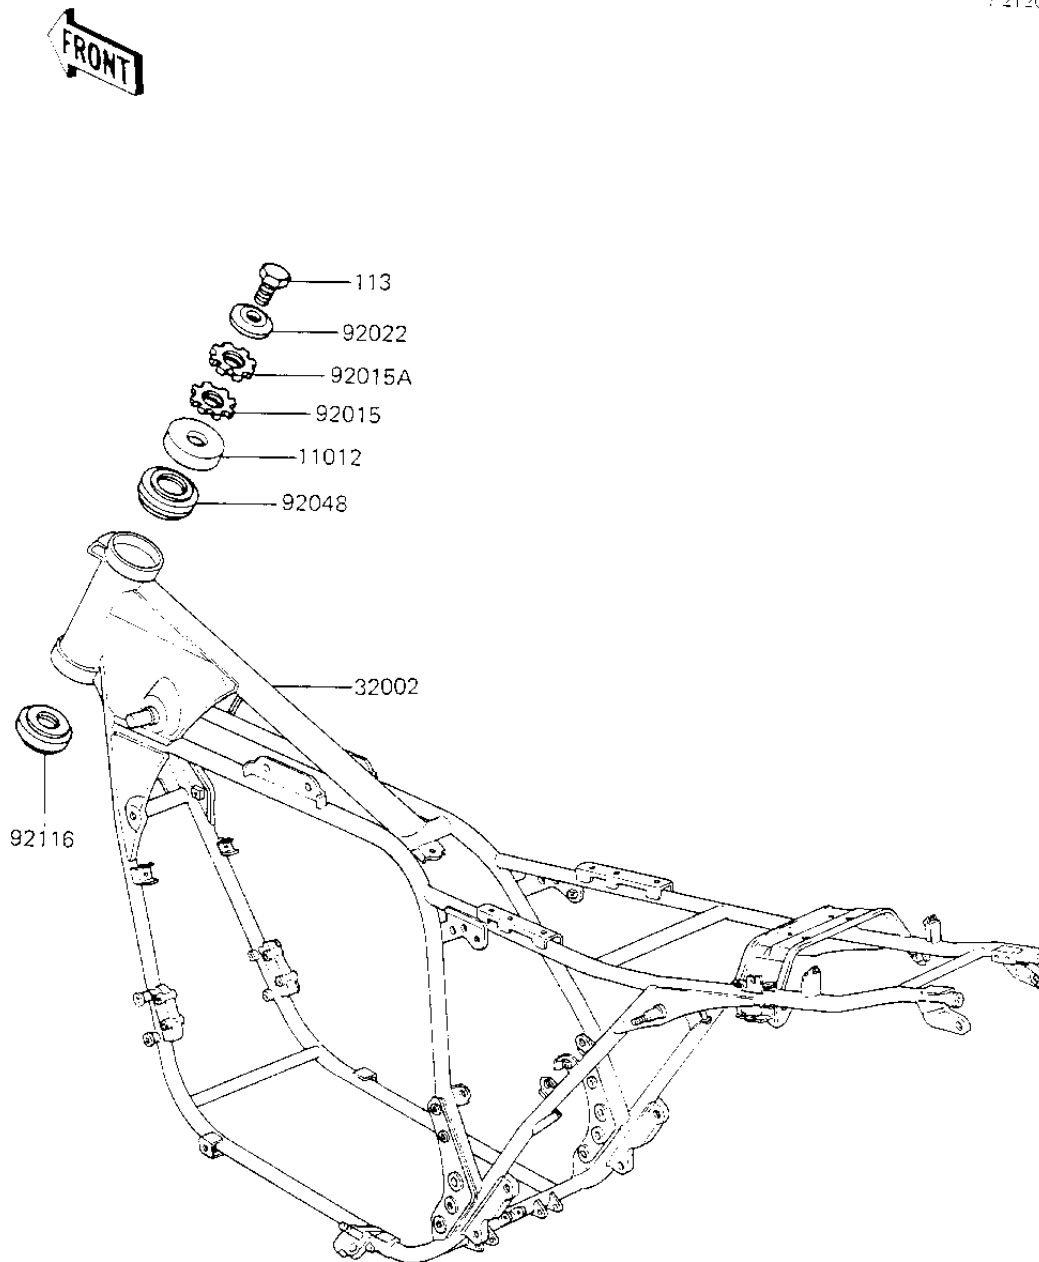

## 1984 700 Sports PARTS DIAGRAM

FRAME

F2120-016S

## 1984 700 Sports PARTS LIST

### FRAME

ITEM NAME	PART NUMBER	QUANTITY
CAP,STEERING STEM (Ref # 11012)	46098-017	1
FRAME-COMP (Ref # 32002)	32002-1742	1
NUT,25MM,T=10 (Ref # 92015)	92015-1377	1
NUT,25MM,T=6 (Ref # 92015A)	92015-1378	1
WASHER (Ref # 92022)	92022-1229	1
BEARING,STEERING STE (Ref # 92048)	92047-017	1
BRG,ROLLER,HR320/28X (Ref # 92116)	92116-1009	1
BOLT-SMALL-FINE (Ref # 113)	113G1425	1