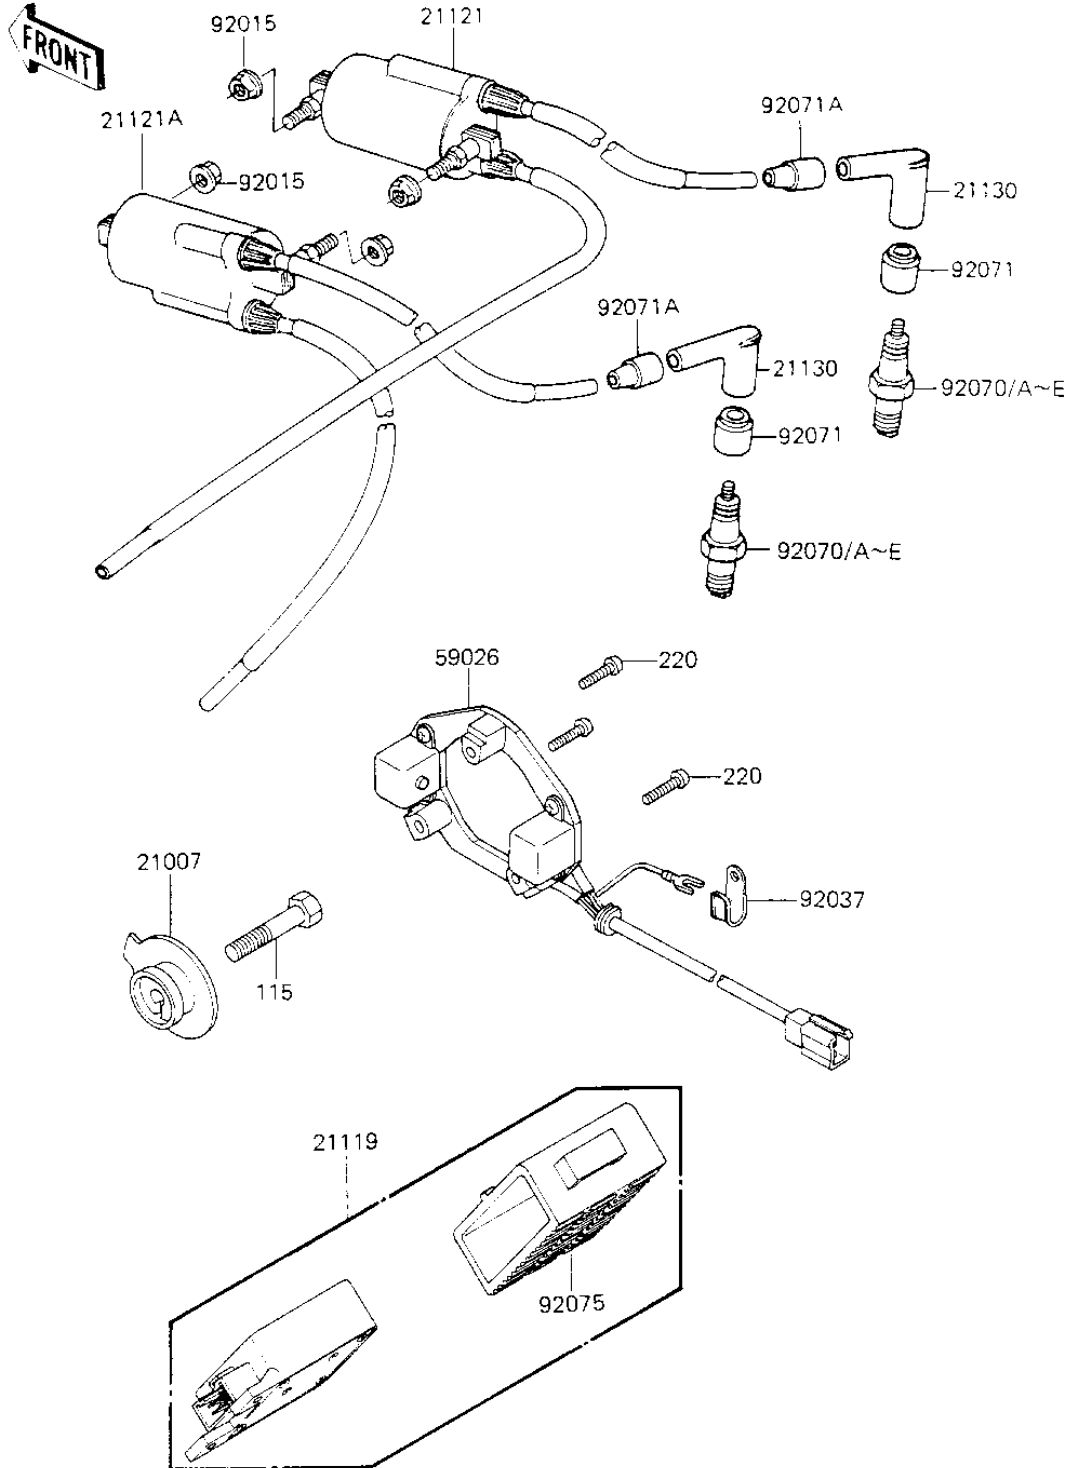

## 1984 700 Sports PARTS DIAGRAM

IGNITION

E1830-0202

## 1984 700 Sports PARTS LIST

### IGNITION

ITEM NAME	PART NUMBER	QUANTITY
ROTOR,PULSING COIL (Ref # 21007)	21007-1108	1
IGNITER (Ref # 21119)	21119-1109	1
COIL,IGNITION #1.#4 (Ref # 21121)	21121-1027	1
COIL,IGNITION #2.#3 (Ref # 21121A)	21121-1028	1
CAP-SPARK PLUG,RTFM2 (Ref # 21130)	21130-1007	1
COIL-PULSING (Ref # 59026)	59026-1058	1
NUT-6MM (Ref # 92015)	92015-1078	1
CLAMP,WIRING HARNESS (Ref # 92037)	21126-008	1
SPARK PLUG B8ES (Ref # 92070)	B8ES	1
SPARK PLUG B9ES (Ref # 92070A)	B9ES	1
SPARK PLUG B7ES (Ref # 92070B)	B7ES	1
GROMMET-PLUG CAP,A (Ref # 92071)	21131-004	1
GROMMET,SPARK PLG CA (Ref # 92071A)	21132-005	1
DAMPER,IGNITER (Ref # 92075)	92075-1504	1
BOLT-SMALL-UPSET (Ref # 115)	115G0845	1
SCREW-PAN-CROS,5X25 (Ref # 220)	220B0525	1