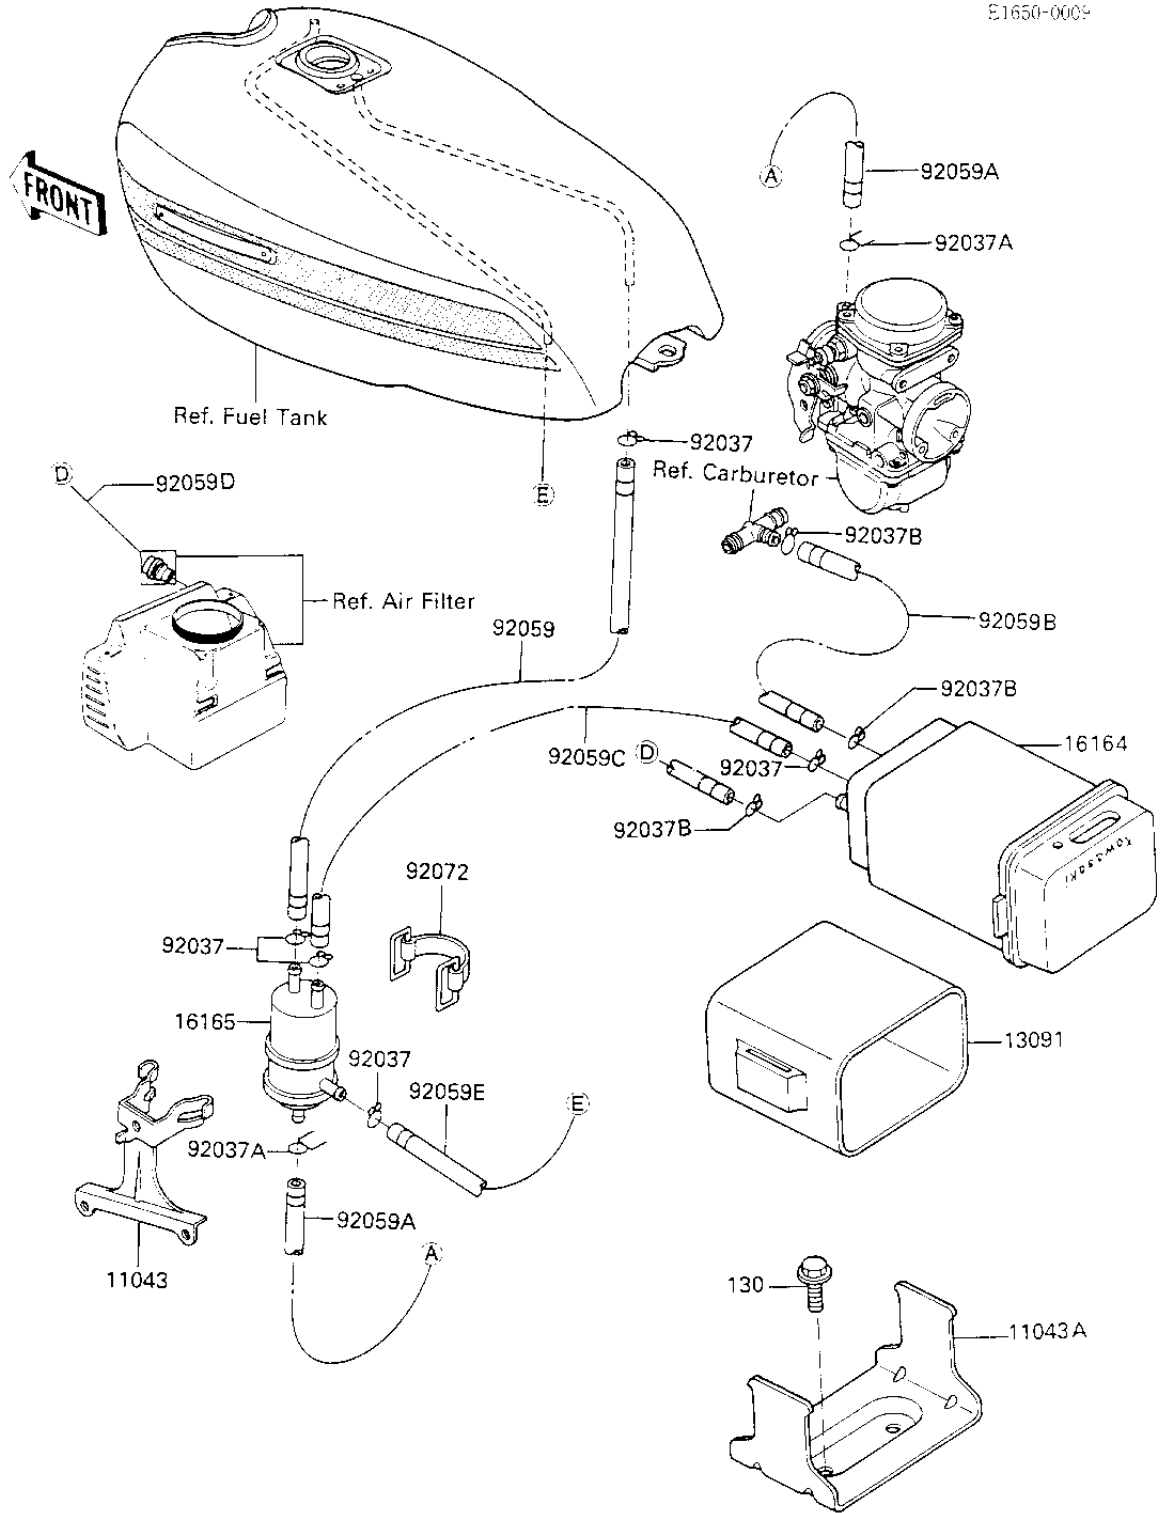

## 1984 700 Sports PARTS DIAGRAM

CANISTER

E1650-0009

## 1984 700 Sports PARTS LIST

### CANISTER

ITEM NAME	PART NUMBER	QUANTITY
BRACKET,SEPARATOR (Ref # 11043)	11043-1475	1
BRACKET,CANISTER (Ref # 11043A)	11043-1627	1
HOLDER,CANISTER (Ref # 13091)	13091-1308	1
CANISTER (Ref # 16164)	16164-1052	1
SEPARATOR (Ref # 16165)	16165-1001	1
CLAMP FUEL PIPE (Ref # 92037)	92037-010	1
CLAMP-PIPE (Ref # 92037A)	92037-072	1
CLAMP-HOSE (Ref # 92037B)	92037-1104	1
TUBE,5X8X980,BLUE (Ref # 92059)	92059-1420	2
TUBE,4X9X470 (Ref # 92059A)	92059-1402	1
TUBE,7X12X1060,GREEN (Ref # 92059B)	92059-1421	2
TUBE,5X8X430,RED (Ref # 92059E)	92059-1423	1
BAND,TOOL (Ref # 92072)	92072-066	1
BOLT,FLANGED,6X10 (Ref # 130)	130B0610	1