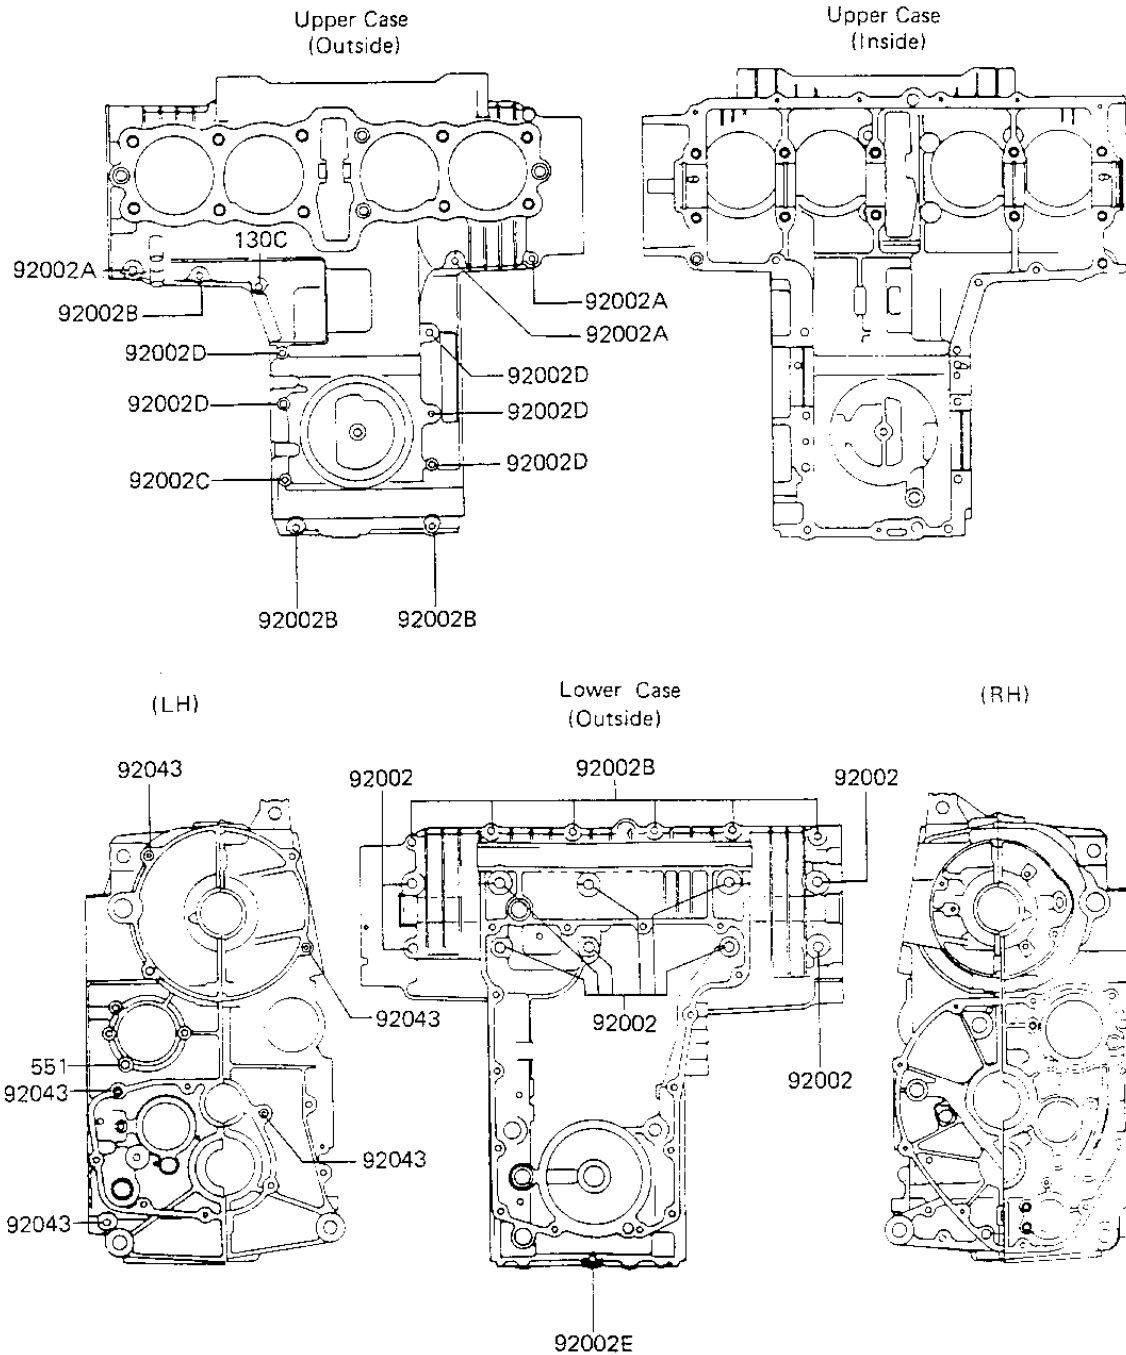

## 1984 700 Sports PARTS DIAGRAM

CRANKCASE BOLT & STUD PATTERN

E1412-0025

## 1984 700 Sports PARTS LIST

### CRANKCASE BOLT & STUD PATTERN

ITEM NAME	PART NUMBER	QUANTITY
BOLT,8X95 (Ref # 92002)	92002-1077	1
BOLT,6X50 (Ref # 92002A)	92002-1079	1
BOLT,6X40 (Ref # 92002B)	92002-1080	1
BOLT (Ref # 92002C)	92150-1140	1
BOLT,6X100 (Ref # 92002D)	92002-1141	1
BOLT,6X105 (Ref # 92002E)	92002-1142	1
PIN-DOWEL (Ref # 92043)	92042-007	1
PIN,DOWEL,6X14 (Ref # 551)	551A0614	1