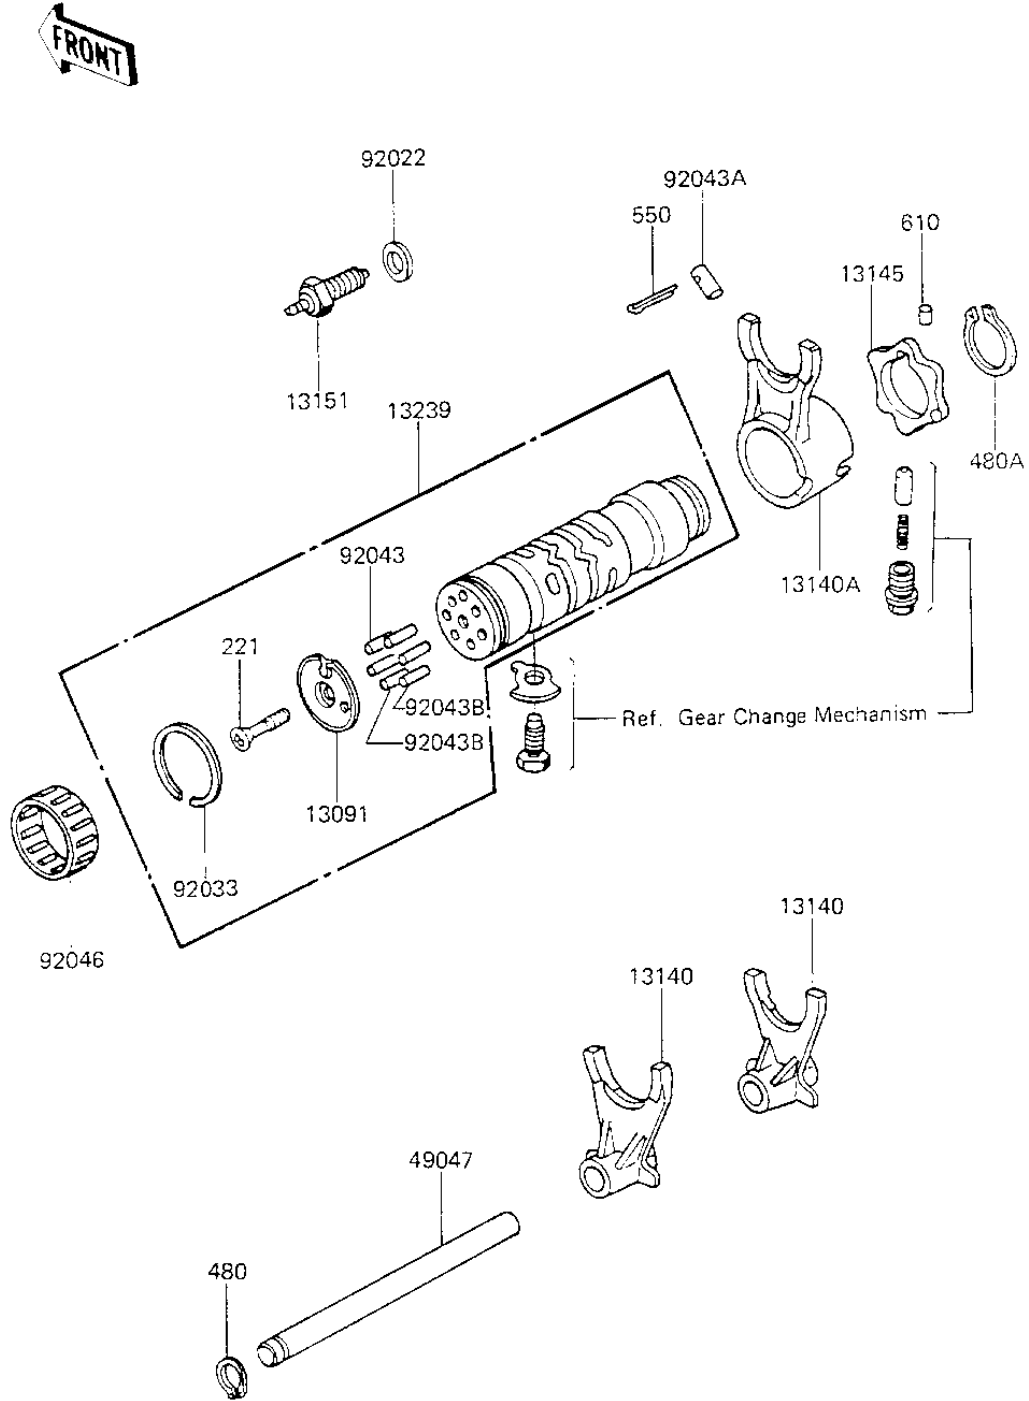

## 1984 700 Sports PARTS DIAGRAM

GEAR CHANGE DRUM & FORKS

E:1362-07003

## 1984 700 Sports PARTS LIST

GEAR CHANGE DRUM & FORKS

ITEM NAME	PART NUMBER	QUANTITY
HOLDER,CHANGE DRUM P (Ref # 13091)	13091-1104	1
SHIFT FORK,LOW,2&3RD (Ref # 13140)	13140-1008	1
SHIFT FORK,4TH & TOP (Ref # 13140A)	13140-1009	1
CAM-CHANGE DRUM (Ref # 13145)	13145-1058	1
SWITCH,NEUTRAL (Ref # 13151)	13151-1007	1
DRUM-ASSY-CHANGE (Ref # 13239)	13239-1069	1
ROD-SHIFT (Ref # 49047)	49047-5003	1
GASKET CHECK VALVE (Ref # 92022)	92065-058	1
CIRCLIP,37MM (Ref # 92033)	92033-035	1
PIN,DOWEL (Ref # 92043)	92042-041	1
DOWEL PIN,8X18 (Ref # 92043A)	92042-021	1
PIN,GEAR CHNGE DRUM (Ref # 92043B)	92042-030	1
BRG,NEDL,37BTM4312 (Ref # 92046)	92046-051	1
SCREW CNTSNK HD 6X20 (Ref # 221)	221B0620	1
CIRCLIP 12MM (Ref # 480)	480J1200	1
CIRCLIP,30MM (Ref # 480A)	480J3000	1
PIN COTTER 3.0X20 (Ref # 550)	550D3020	1
PIN-DOWEL,4X6 (Ref # 610)	610A0406	1