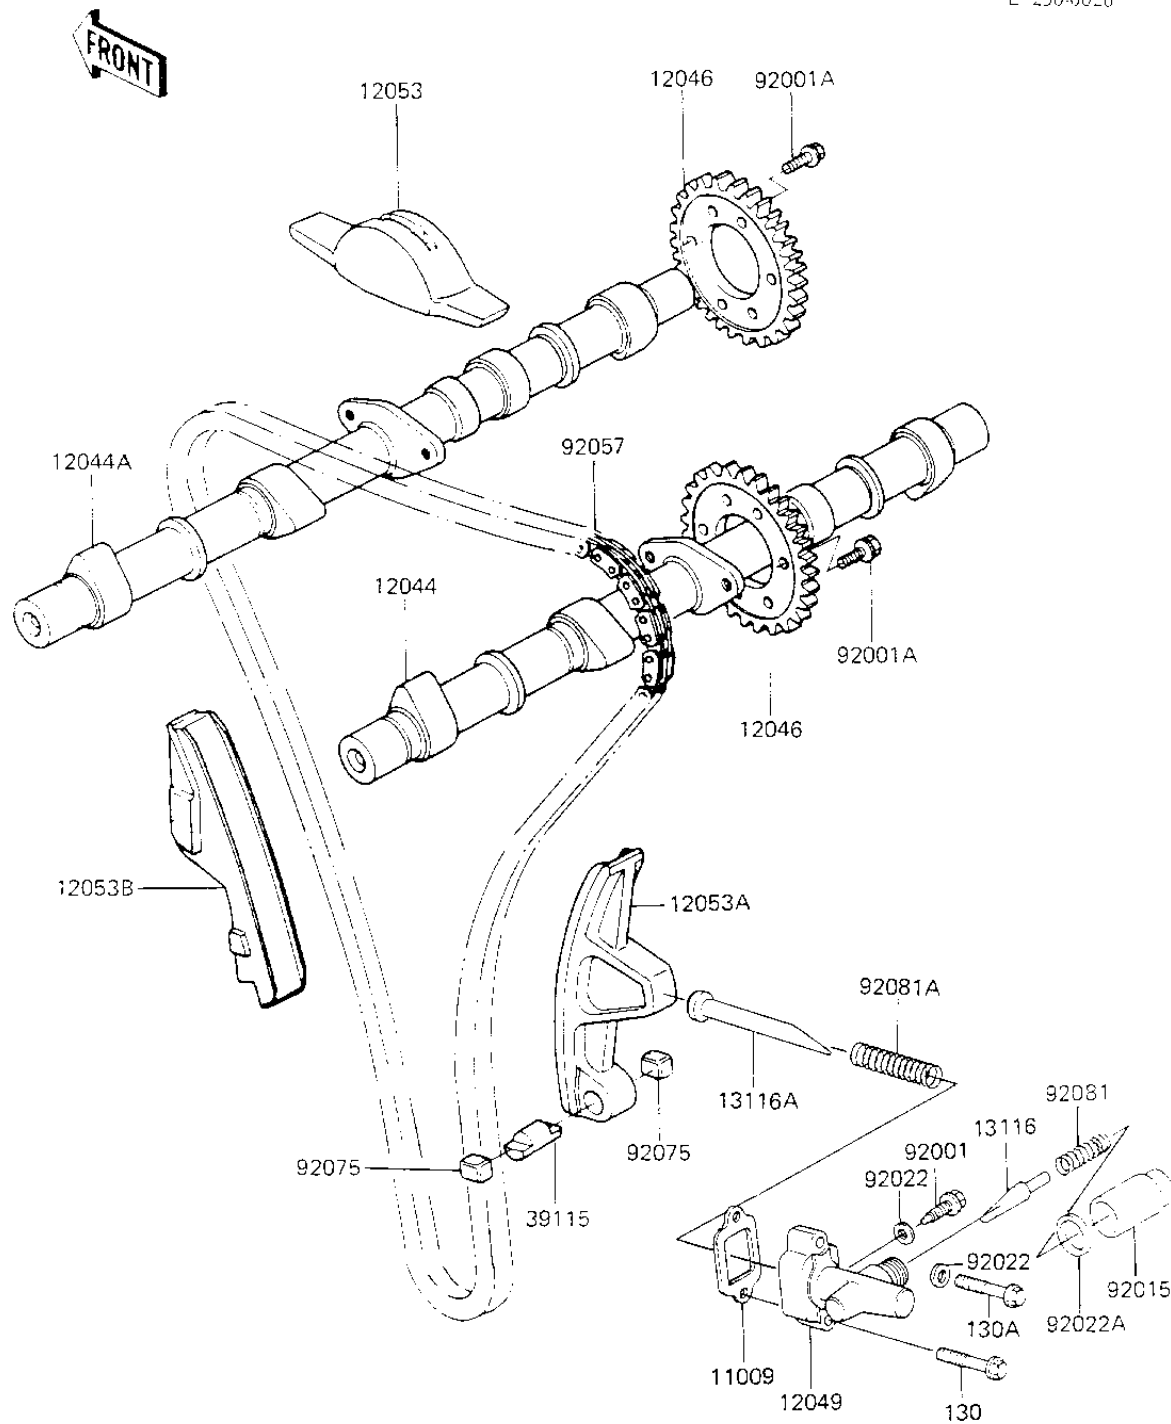

1984 700 Sports PARTS DIAGRAM

CAMSHAFTS/CHAIN/TENSIONER

E*230-0026

1984 700 Sports PARTS LIST

CAMSHAFTS/CHAIN/TENSIONER

ITEM NAME	PART NUMBER	QUANTITY
GASKET,TENSIONER (Ref # 11009)	11009-1980	1
CAMSHAFT-VALVE,INTAK (Ref # 12044)	12044-1043	1
CAMSHAFT-VALVE,EXHAU (Ref # 12044A)	12044-1044	1
SPROCKET,CAMSHAFT 46 (Ref # 12046)	12046-1021	1
TENSIONER,CAM CHAIN (Ref # 12049)	12049-1015	1
GUIDE,CHAIN UPPER (Ref # 12053)	12053-1038	1
GUIDE-CHAIN REAR (Ref # 12053A)	12053-1054	1
GUIDE-CHAIN,FR (Ref # 12053B)	12053-1058	1
ROD,PUSH,CAM CHAIN (Ref # 13116)	13116-1012	1
ROD-PUSH,TENSIONER (Ref # 13116A)	13116-1036	1
SHAFT,CAM CHAIN GUID (Ref # 39115)	12052-003	1
BELT,TENSIONER ADJUS (Ref # 92001)	92001-1155	1
BOLT,SPROCKET FITTIN (Ref # 92001A)	92003-208	1
CAP,TENSIONER,18M/M (Ref # 92015)	92015-1100	1
WASHER OIL PUMP BANJ (Ref # 92022)	92022-077	1
WASHER,18.3X24X1.4T (Ref # 92022A)	92022-1175	1
CHAIN,CAM,82RH2015-1 (Ref # 92057)	92057-1319	1
DAMPER,CAM CHAIN GUI (Ref # 92075)	92075-1314	1
SPRING,TENSIONER (Ref # 92081)	92081-1302	1
SPRING,TENSIONER (Ref # 92081A)	92081-1374	1
BOLT,FLANGED,6X30 (Ref # 130)	130G0630	1
BOLT,FLANGED,6X35 (Ref # 130A)	130H0635	1