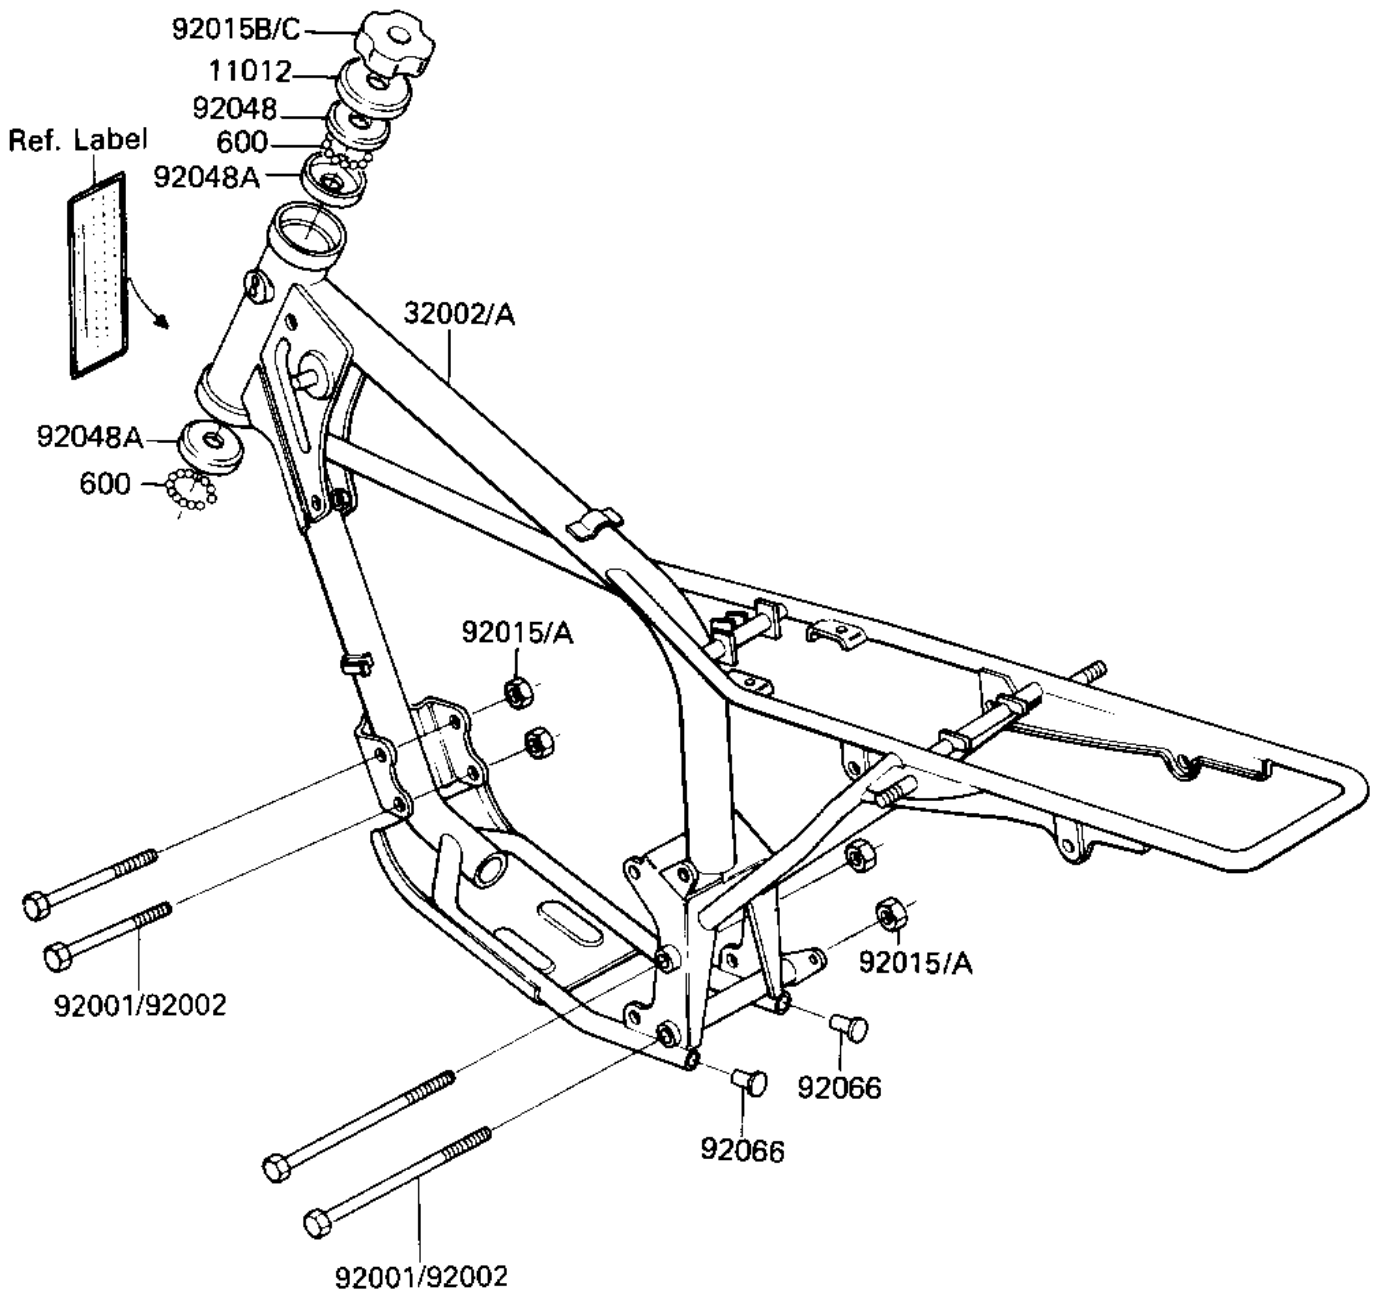

1982 KD80 PARTS DIAGRAM

FRAME/FRAME FITTINGS

F2120-0237

1982 KD80 PARTS LIST

FRAME/FRAME FITTINGS

ITEM NAME	PART NUMBER	QUANTITY
CAP STEERING STEM (Ref # 11012)	46098-004	1
FRAME (Ref # 32002)	32002-1122	1
UNAVAILABLE IN PRICE BOOK (Ref # 92001)	92001-1245	1
NUT,FLANGED,10MM (Ref # 92015)	92015-1428	1
NUT STEERING STEM LCK (Ref # 92015C)	92090-006	1
CONE UPPER BEARING (Ref # 92048)	92047-005	1
RACE BEARING (Ref # 92048A)	92048-004	1
CAP PIPE END (Ref # 92066)	32112-001	1
BALL STEEL 3/16" (Ref # 600)	600A0600	1