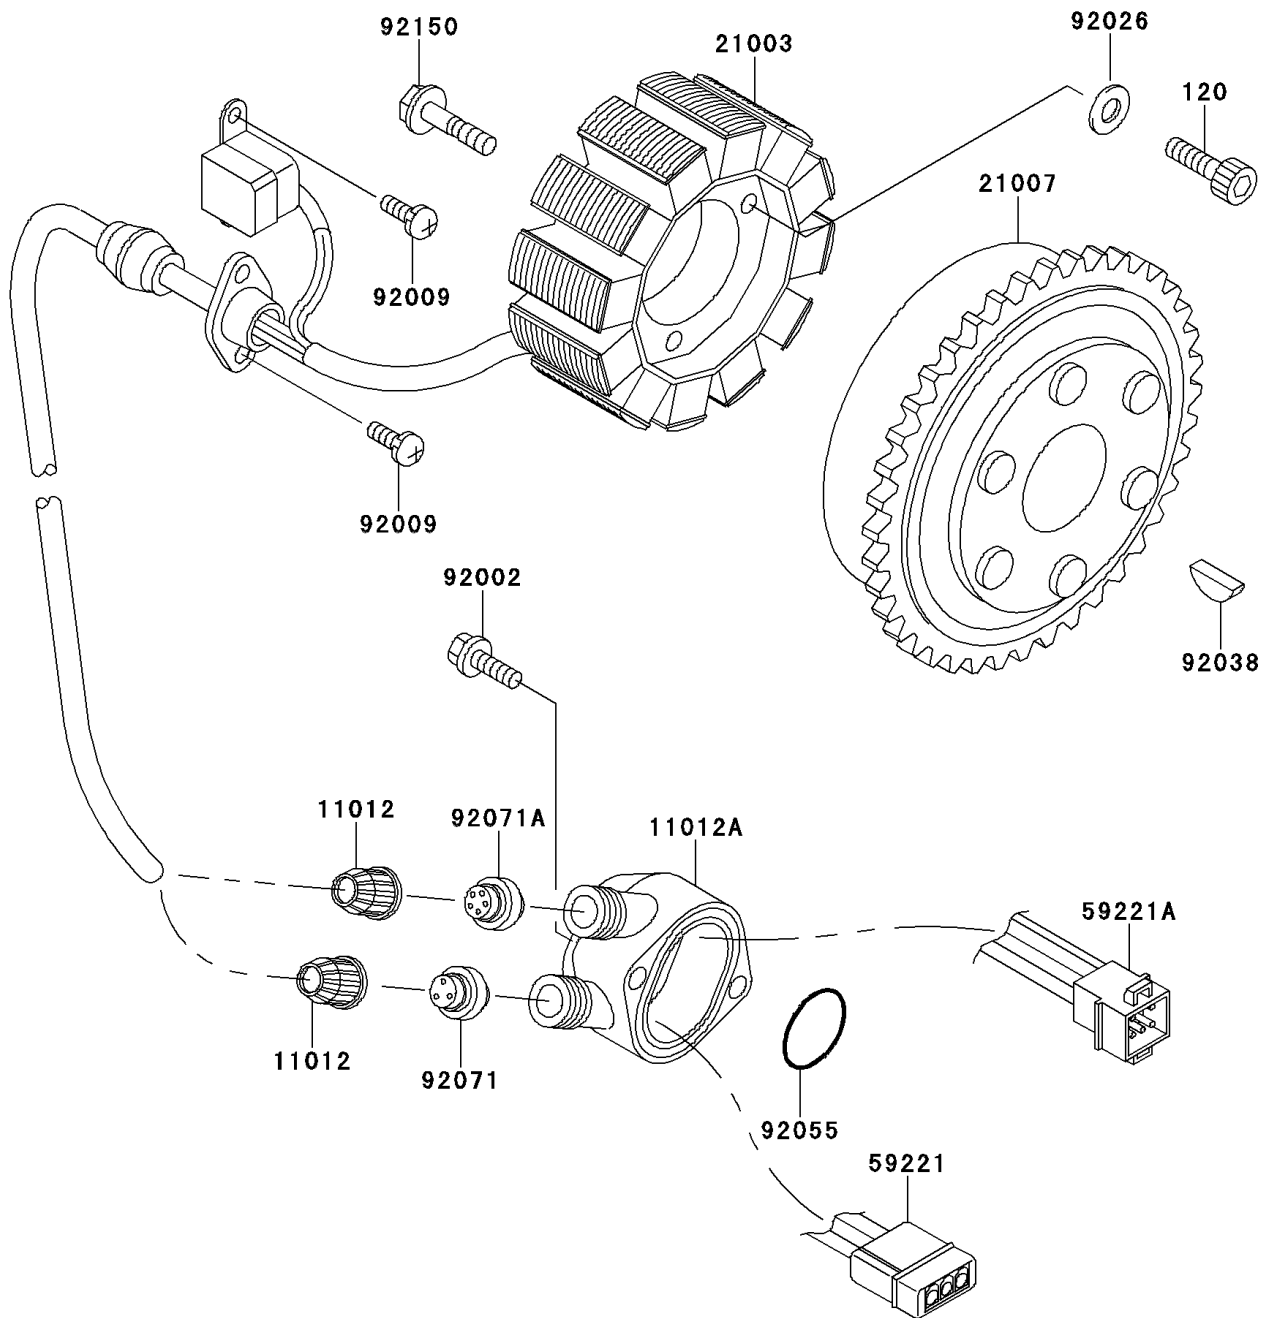

1995 JET SKI® 900 ZXi PARTS DIAGRAM

Generator

E1810

1995 JET SKI® 900 ZXi PARTS LIST

Generator

ITEM NAME	PART NUMBER	QUANTITY
BOLT-SOCKET,6X30 (Ref # 120)	120P0630	1
CAP (Ref # 11012)	11012-3005	1
CAP,ELECTRIC CASE (Ref # 11012A)	11012-3761	1
STATOR (Ref # 21003)	21003-3730	1
ROTOR,MAGNETO (Ref # 21007)	21007-3720	1
CONNECTOR-CORD (Ref # 59221)	59221-3703	1
CONNECTOR-CORD (Ref # 59221A)	59221-506	1
BOLT,6X35 (Ref # 92002)	92002-3715	1
SCREW,5X12 (Ref # 92009)	92009-1296	1
SPACER,6.3X12X1.0 (Ref # 92026)	92026-094	1
KEY,WOODRUFF (Ref # 92038)	92038-001	1
RING-O (Ref # 92055)	92055-3706	1
GROMMET (Ref # 92071)	92071-3784	1
GROMMET (Ref # 92071A)	92071-3804	1
BOLT (Ref # 92150)	92150-3843	1