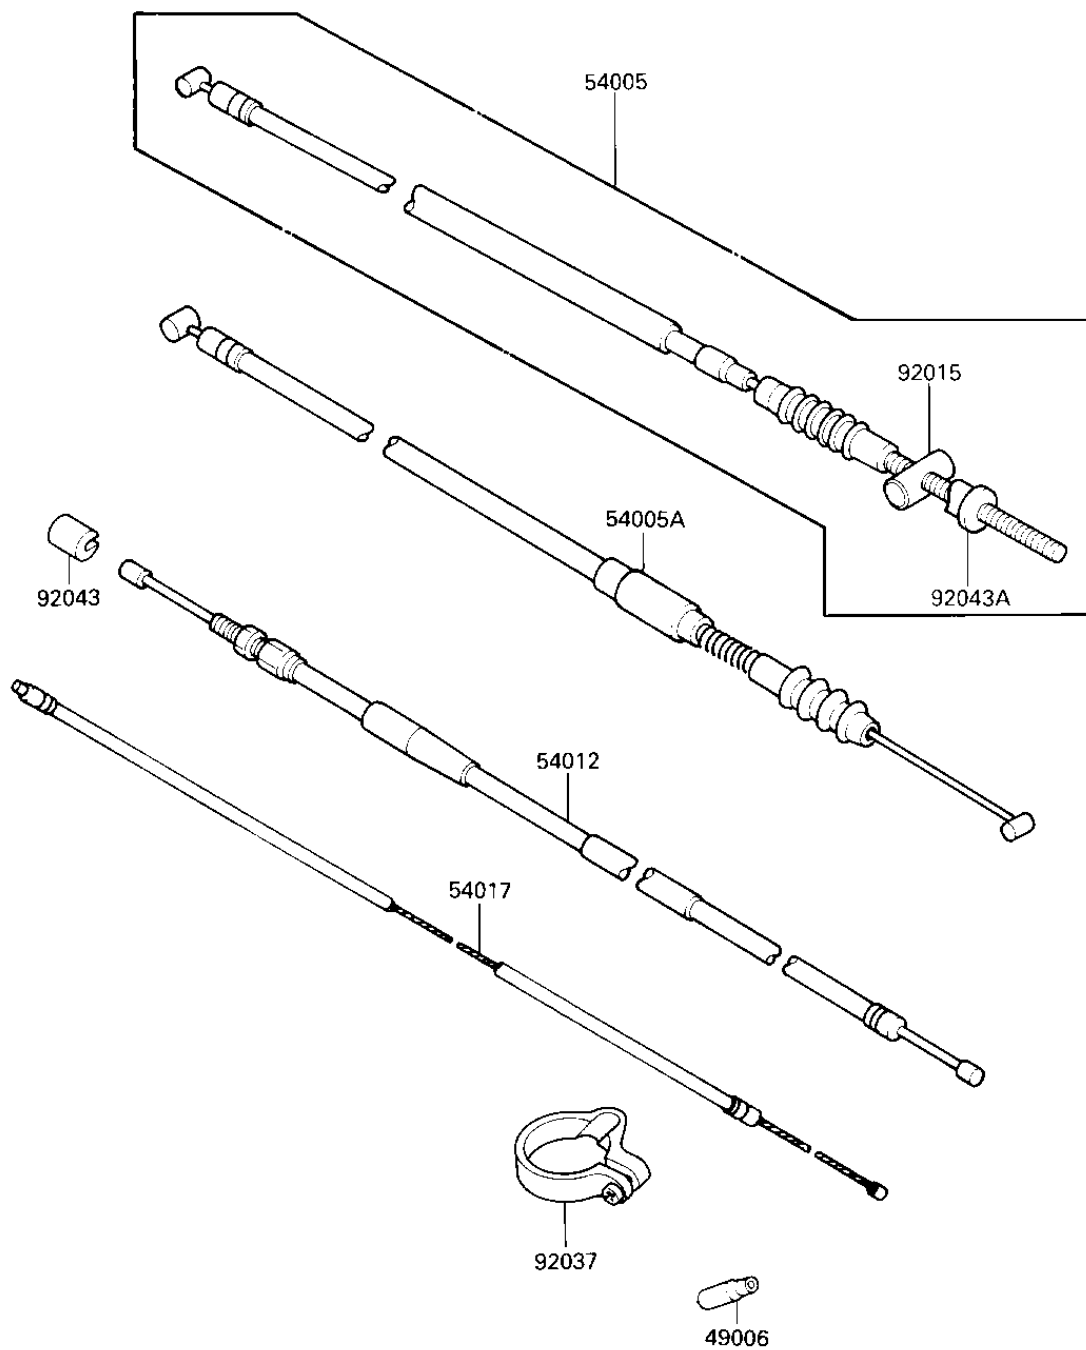

## 1985 KLT160 PARTS DIAGRAM

CABLES

F2540-0214

## 1985 KLT160 PARTS LIST

### CABLES

ITEM NAME	PART NUMBER	QUANTITY
BOOT,CABLE ADJUSTER (Ref # 49006)	49006-1084	1
CABLE-BRAKE,RR (Ref # 54005)	54005-1104	1
CABLE-BRAKE,FR (Ref # 54005A)	54005-1107	1
CABLE-THROTTLE (Ref # 54012)	54012-1217	1
CABLE-STARTER (Ref # 54017)	54017-1055	1
NUT,CABLE ADJUST LOCK (Ref # 92015)	92015-4026	1
CLAMP,CABLE (Ref # 92037)	92037-1548	1
PIN (Ref # 92043)	92043-1225	1
PIN,BRAKE CABLE (Ref # 92043A)	92043-4010	1