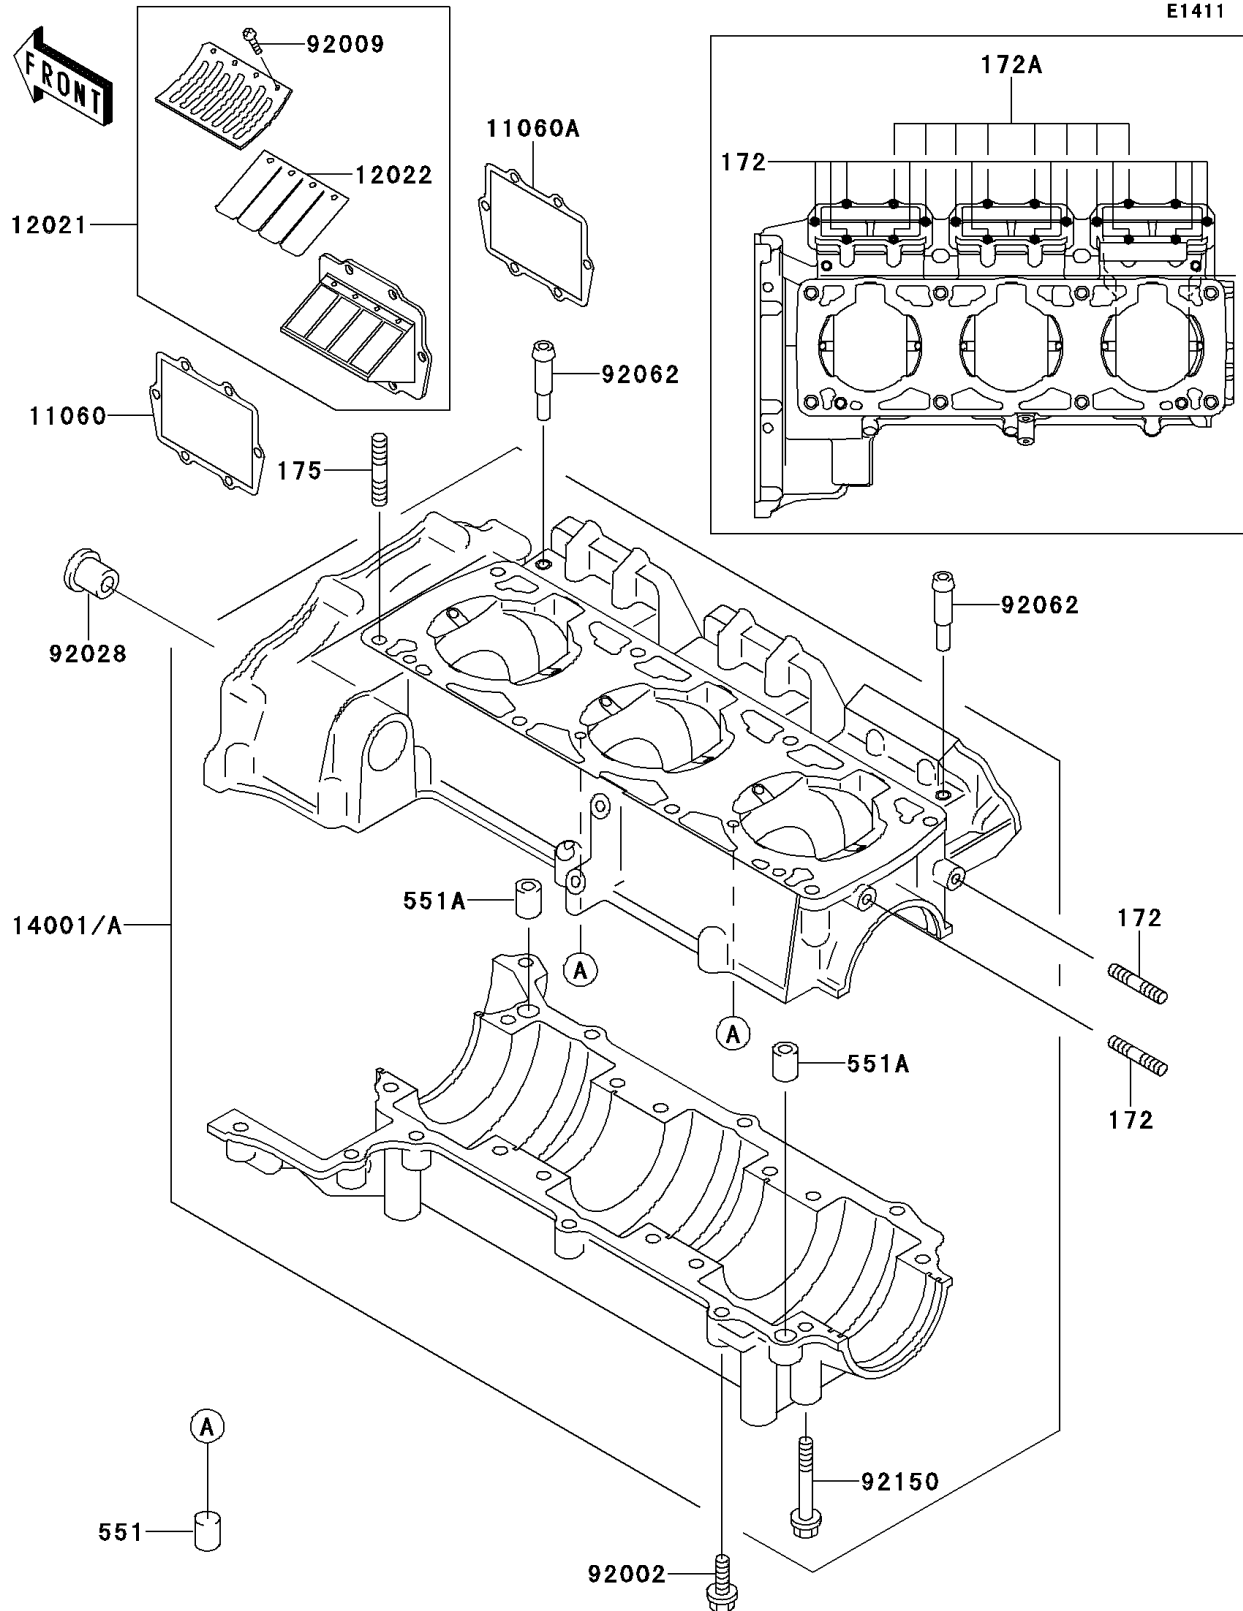

## 1995 JET SKI® 900 ZXi PARTS DIAGRAM

Crankcase

E1411

## 1995 JET SKI® 900 ZXi PARTS LIST

Crankcase

ITEM NAME	PART NUMBER	QUANTITY
BOLT-STUD (Ref # 172)	172R0620	1
BOLT-STUD (Ref # 172A)	172R0630	1
BOLT-STUD-FINE (Ref # 175)	175R1035	1
PIN-DOWEL (Ref # 551)	551R0612	1
PIN-DOWEL (Ref # 551A)	551R1012	1
GASKET, REED VALVE (Ref # 11060)	11060-3717	1
GASKET, REED VALVE (Ref # 11060A)	11060-3757	1
VALVE-ASSY-REED (Ref # 12021)	12021-3709	1
VALVE-REED (Ref # 12022)	12022-3703	1
SET-CRANKCASE (Ref # 14001)	14001-5341	1
BOLT, 6X30 (Ref # 92002)	92002-3726	1
SCREW, 3X6 (Ref # 92009)	92009-1371	1
BUSHING (Ref # 92028)	92028-3718	1
NOZZLE (Ref # 92062)	92062-3705	1
BOLT, 8X65 (Ref # 92150)	92150-3708	1