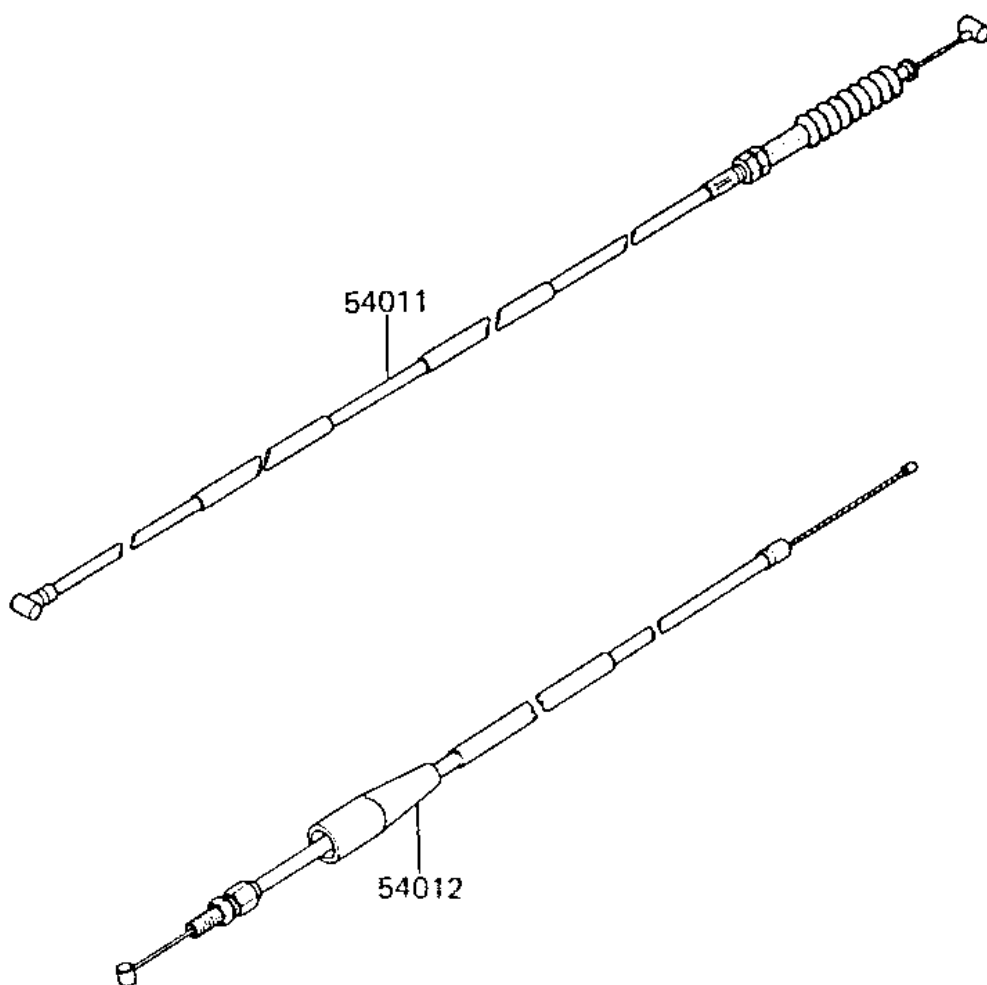

1984 KX™80 PARTS DIAGRAM

CABLES ('85 KX80-E3)

F2540-0152

1984 KX™80 PARTS LIST

CABLES ('85 KX80-E3)

ITEM NAME	PART NUMBER	QUANTITY
CABLE-CLUTCH (Ref # 54011)	54011-1130	1
CABLE-THROTTLE (Ref # 54012)	54012-1215	1
BAND, LONG (Ref # 92072)	92072-032	1