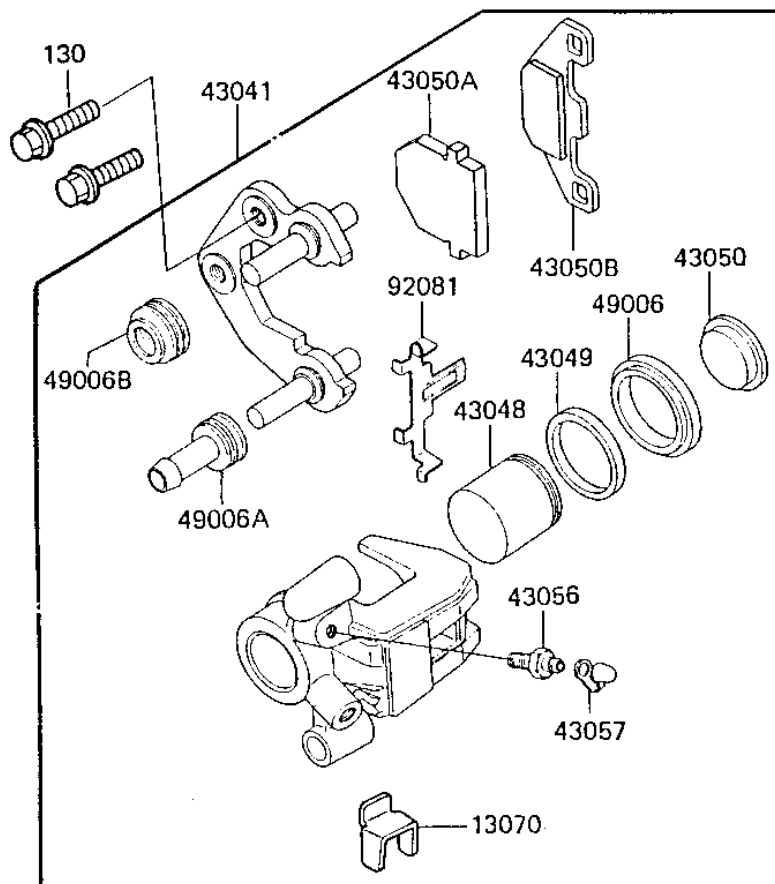

1984 KX™80 PARTS DIAGRAM

FRONT BRAKE ('85 KX80-E3)

F2292-0075

1984 KX™80 PARTS LIST

FRONT BRAKE ('85 KX80-E3)

ITEM NAME	PART NUMBER	QUANTITY
GUIDE,PAD STOPPER (Ref # 13070)	13070-1183	1
DISC,FR (Ref # 41080)	41080-1115	1
CALIPER-ASSY (Ref # 43041)	43041-1166	1
PISTON-CALIPER (Ref # 43048)	43048-1008	1
PACKING (Ref # 43049)	43049-1016	1
PAD-BRAKE (Ref # 43050)	43050-1040	1
PAD-BRAKE (Ref # 43050A)	43050-1043	1
PAD-BRAKE (Ref # 43050B)	43050-1044	1
BREEDER (Ref # 43056)	43056-003	1
CAP,BREEDER (Ref # 43057)	43057-003	1
BOOT,CALIPER (Ref # 49006)	49006-1053	1
BOOT,CALIPER (Ref # 49006A)	49006-1054	1
BOOT,CALIPER (Ref # 49006B)	49006-1055	1
SPRING (Ref # 92081)	92081-1341	1
BOLT-FLANGED (Ref # 130)	130P0835	1