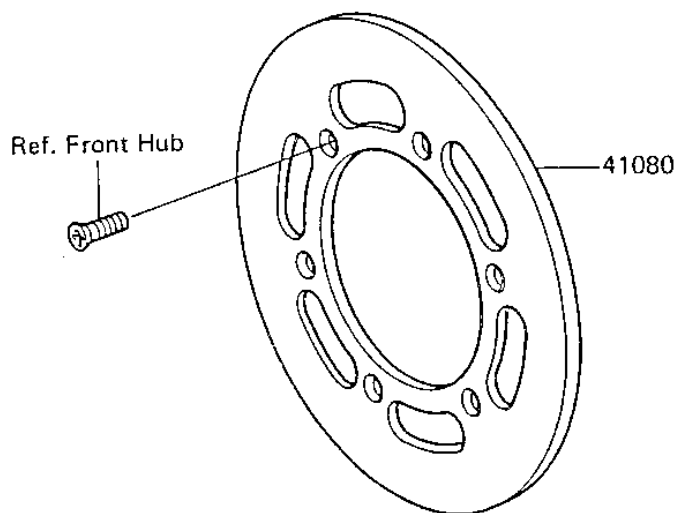

1984 KX™80 PARTS DIAGRAM

FRONT BRAKE ('85 KX80-E3)

F2292-0075

1984 KX™80 PARTS LIST

FRONT BRAKE ('85 KX80-E3)

ITEM NAME	PART NUMBER	QUANTITY
GUIDE,PAD STOPPER (Ref # 13070)	13070-1183	1
DISC,FR (Ref # 41080)	41080-1115	1
CALIPER-ASSY (Ref # 43041)	43041-1166	1
PISTON-CALIPER (Ref # 43048)	43048-1008	1
PACKING (Ref # 43049)	43049-1016	1
PAD-BRAKE (Ref # 43050)	43050-1040	1
PAD-BRAKE (Ref # 43050A)	43050-1043	1
PAD-BRAKE (Ref # 43050B)	43050-1044	1
BREEDER (Ref # 43056)	43056-003	1
CAP,BREEDER (Ref # 43057)	43057-003	1
BOOT,CALIPER (Ref # 49006)	49006-1053	1
BOOT,CALIPER (Ref # 49006A)	49006-1054	1
BOOT,CALIPER (Ref # 49006B)	49006-1055	1
SPRING (Ref # 92081)	92081-1341	1
BOLT-FLANGED (Ref # 130)	130P0835	1