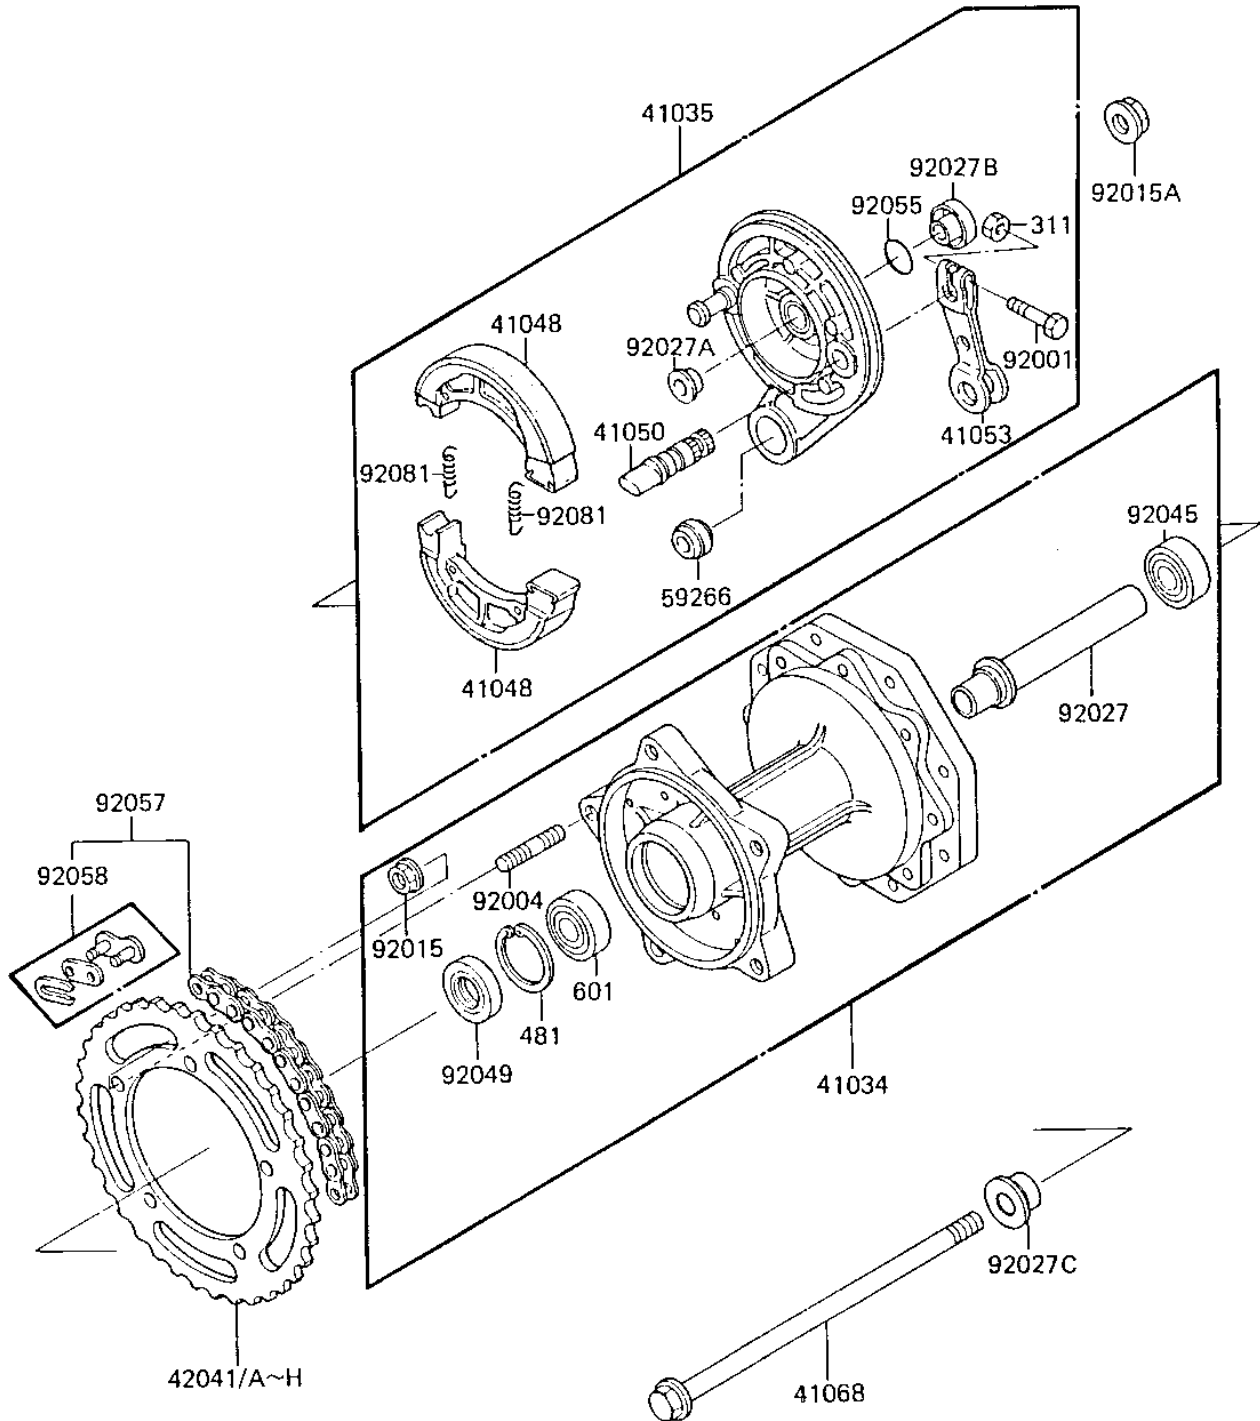

1984 KX™80 PARTS DIAGRAM

REAR HUB/BRAKE/CHAIN ('85 KX80-E3)

F2240-0113

1984 KX™80 PARTS LIST

REAR HUB/BRAKE/CHAIN ('85 KX80-E3)

ITEM NAME	PART NUMBER	QUANTITY
DRUM-ASSY,REAR BRAKE (Ref # 41034)	41034-1068	1
PANEL-ASSY-BRAKE,RR (Ref # 41035)	41035-1169	1
SHOE-BRAKE (Ref # 41048)	41048-1083	1
CAM-BRAKE,RR (Ref # 41050)	41050-1028	1
LEVER-BRAKE CAM,RR (Ref # 41053)	41053-1057	1
AXLE,RR (Ref # 41068)	41068-1177	1
SPROCKET-HUB,44T (Ref # 42041)	42041-1114	1
SPROCKET-HUB,43T (Ref # 42041A)	42041-1116	1
SPROCKET-HUB,45T (Ref # 42041B)	42041-1117	1
SPROCKET-HUB,49T (Ref # 42041C)	42041-1121	1
SPROCKET-HUB,48T (Ref # 42041)	42041-1122	1
SPROCKET-HUB,50T (Ref # 42041E)	42041-1123	1
SPROCKET-HUB,47T (Ref # 42041F)	42041-1129	1
SPROCKET-HUB,46T (Ref # 42041G)	42041-1178	1
SPROCKET-HUB,51T (Ref # 42041H)	42041-1181	1
JOINT-BALL,BRAKE PANE (Ref # 59266)	59266-1013	1
BOLT,5X25 (Ref # 92001)	92001-1695	1
STUD,8X14 (Ref # 92004)	92004-1053	1
NUT-8MM (Ref # 92015)	92015-1022	1
NUT-12MM (Ref # 92015A)	92015-1156	1
COLLAR,REAR DRUM,L=11 (Ref # 92027)	92027-1471	1
COLLAR,BRAKE PANEL,LH (Ref # 92027A)	92027-1541	1
COLLAR,BRAKE PANEL,RH (Ref # 92027B)	92027-1542	1
COLLAR,REAR AXLE,14.5 (Ref # 92027C)	92027-1813	1
BEARING-BALL,TMB201LL (Ref # 92045)	92045-1062	1
SEAL-OIL,DD20377 (Ref # 92049)	92049-1096	1
"O" RING (Ref # 92055)	92055-104	1
CHAIN,DRIVE DID420MX1 (Ref # 92057)	92057-1173	1
JOINT-CHAIN (Ref # 92058)	92058-1053	1

1984 KX™80 PARTS LIST

REAR HUB/BRAKE/CHAIN ('85 KX80-E3)

ITEM NAME	PART NUMBER	QUANTITY
SPRING,BRAKE SHOE (Ref # 92081)	92081-1766	1
NUT-HEX (Ref # 311)	311G0500	1
CIRCLIP.37MM (Ref # 481)	481J3700	1
BEARING-BALL, #6201 (Ref # 601)	601B6301UU	1